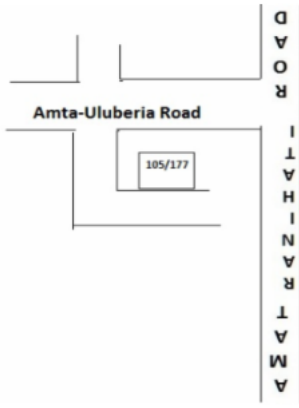

Nazri Naksha