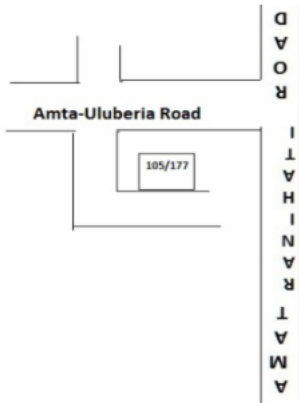

নির্বাচক নিবন্ধন আধিকারিকের স্বাক্ষর

Nazri Naksha

Google Map View

Polling Station Building Front View

Polling Station Front View

Cad View

Key MAP View

1 নাম : মামনি আদক স্বামীর নাম: গোপাল আদক বাড়ির নং : N00 বয়স : 27 লিঙ্গ : মহিলা	TXV1632264 ফটো উপলব্ধ	2 নাম : সুসিতা জেলে স্বামীর নাম: বিশ্বনাথ জেলে বাড়ির নং : 40 বয়স : 26 লিঙ্গ : মহিলা	TXV1647601 ফটো উপলব্ধ	3 নাম : পলাশ পাত্র পিতার নাম: দিবাকর পাত্র বাড়ির নং : 101 বয়স : 28 লিঙ্গ : পুরুষ	TXV1632272 ফটো উপলব্ধ
4 নাম : তাপসী পাত্র(বাগ) স্বামীর নাম: বাপী পাত্র বাড়ির নং : n0144 বয়স : 36 লিঙ্গ : মহিলা	TXV0859868 ফটো উপলব্ধ	5 নাম : মুনমুন ঘুকু স্বামীর নাম: পলাশ ঘুকু বাড়ির নং : n0140 বয়স : 37 লিঙ্গ : মহিলা	LXG4046223 ফটো উপলব্ধ	6 নাম : পূজা অধিকারী আদক স্বামীর নাম: পুলক আদক বাড়ির নং : 91 বয়স : 31 লিঙ্গ : মহিলা	NVZ1748946 ফটো উপলব্ধ
7 নাম : শুকসারী আদক পিতার নাম: লক্ষীনারায়ন আদক বাড়ির নং : n0092 বয়স : 82 লিঙ্গ : পুরুষ	TXV1992486 ফটো উপলব্ধ	8 নাম : নিশা পাঁজা স্বামীর নাম: অমিত মন্ডল বাড়ির নং : এন0093 বয়স : 23 লিঙ্গ : মহিলা	TXV1866193 ফটো উপলব্ধ	9 নাম : মোমিতা আদক পিতার নাম: প্রদীপ আদক বাড়ির নং : n0167 বয়স : 27 লিঙ্গ : মহিলা	TXV1470905 ফটো উপলব্ধ
10 নাম : কবিতা আদক স্বামীর নাম: মনোজ আদক বাড়ির নং : n0091 বয়স : 33 লিঙ্গ : মহিলা	TXV1396464 ফটো উপলব্ধ	11 নাম : চায়না আদক স্বামীর নাম: দিলীপ কুমার আদক বাড়ির নং : n0058 বয়স : 52 লিঙ্গ : মহিলা	WB/25/175/585404 ফটো উপলব্ধ	12 নাম : কুন্তল আদক পিতার নাম: দিলীপ আদক বাড়ির নং : এন092 বয়স : 23 লিঙ্গ : পুরুষ	TXV1821677 ফটো উপলব্ধ
13 নাম : অমিত মন্ডল পিতার নাম: শ্রীবাস মন্ডল বাড়ির নং : n0093 বয়স : 30 লিঙ্গ : পুরুষ	TXV1235589 ফটো উপলব্ধ	14 নাম : মনিষা আদক মায়ের নাম: অন্নপূর্ণা আদক বাড়ির নং : এন0092 বয়স : 23 লিঙ্গ : মহিলা	TXV1822626 ফটো উপলব্ধ	15 নাম : অন্নপূর্ণা আদক স্বামীর নাম: প্রদীপ আদক বাড়ির নং : n0092 বয়স : 46 লিঙ্গ : মহিলা	TXV1235563 ফটো উপলব্ধ
16 নাম : সরস্বতী মন্ডল স্বামীর নাম: দিপঙ্কর মন্ডল বাড়ির নং : n0093 বয়স : 38 লিঙ্গ : মহিলা	TXV0766873 ফটো উপলব্ধ	17 নাম : শিশুবালা আদক স্বামীর নাম: শুকসারী আদক বাড়ির নং : n0092 বয়স : 71 লিঙ্গ : মহিলা	WB/25/175/585327 ফটো উপলব্ধ	18 নাম : মনোজ আদক পিতার নাম: অনিল আদক বাড়ির নং : n0091 বয়স : 34 লিঙ্গ : পুরুষ	TXV1045384 ফটো উপলব্ধ
19 নাম : সৌরভ আদক পিতার নাম: দিলীপ আদক বাড়ির নং : n0164 বয়স : 27 লিঙ্গ : পুরুষ	TXV1470889 ফটো উপলব্ধ	20 নাম : শান্তি আদক স্বামীর নাম: মধুসূদন আদক বাড়ির নং : n0092 বয়স : 67 লিঙ্গ : মহিলা	TXV1235571 ফটো উপলব্ধ	21 নাম : মনিকা আদক স্বামীর নাম: স্বপন আদক বাড়ির নং : n0092 বয়স : 42 লিঙ্গ : মহিলা	GXJ2987451 ফটো উপলব্ধ
22 নাম : স্বপন আদক পিতার নাম: শুকসারী আদক বাড়ির নং : n0092 বয়স : 51 লিঙ্গ : পুরুষ	WB/25/175/585298 ফটো উপলব্ধ	23 নাম : মঙ্গলা আদক স্বামীর নাম: পতিতপাবন আদক বাড়ির নং : n0058 বয়স : 81 লিঙ্গ : মহিলা	WB/25/175/585628 ফটো উপলব্ধ	24 নাম : দিলীপ কুমার আদক পিতার নাম: পতিত পাবন আদক বাড়ির নং : n0058 বয়স : 57 লিঙ্গ : পুরুষ	WB/25/175/585371 ফটো উপলব্ধ
25 নাম : মধুশ্রী আদক পিতার নাম: দিলীপ আদক বাড়ির নং : n0058 বয়স : 33 লিঙ্গ : মহিলা	TXV1045707 ফটো উপলব্ধ	26 নাম : অনিল আদক পিতার নাম: সৌর আদক বাড়ির নং : n0091 বয়স : 71 লিঙ্গ : পুরুষ	WB/25/175/585035 ফটো উপলব্ধ	27 নাম : অষ্টমী আদক স্বামীর নাম: অনিল আদক বাড়ির নং : n0091 বয়স : 66 লিঙ্গ : মহিলা	WB/25/175/585328 ফটো উপলব্ধ
28 নাম : পুলক আদক পিতার নাম: অনিল আদক বাড়ির নং : n0091 বয়স : 46 লিঙ্গ : পুরুষ	TXV1136449 ফটো উপলব্ধ	29 নাম : অলোক আদক পিতার নাম: অনিল আদক বাড়ির নং : n0091 বয়স : 41 লিঙ্গ : পুরুষ	TXV0390310 ফটো উপলব্ধ	30 নাম : দিলীপ আদক পিতার নাম: শুকসারী আদক বাড়ির নং : n0092 বয়স : 54 লিঙ্গ : পুরুষ	WB/25/175/585426 ফটো উপলব্ধ