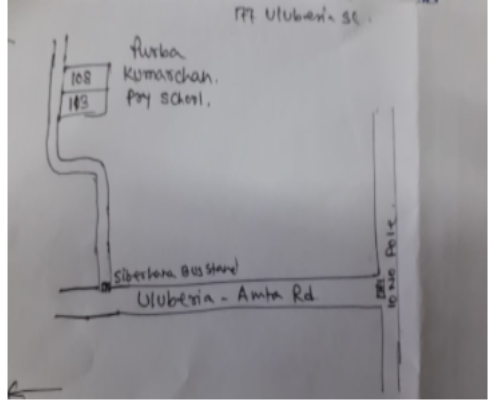

Key MAP View