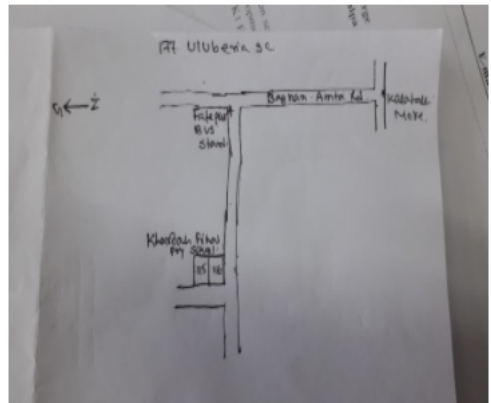

নির্বাচক নিবন্ধন আধিকারিকের স্বাক্ষর

Nazri Naksha

Google Map View

Polling Station Building Front View

Polling Station Front View

Cad View

Key MAP View

1 নাম : সত্য গুঁই পিতার নাম: জটাধারী গুঁই বাড়ির নং : n0046 বয়স : 43 লিঙ্গ : পুরুষ	TXV0769471 ফটো উপলব্ধ	2 নাম : বাপ্পা রায় পিতার নাম: ইব্রাহিম রায় বাড়ির নং : বয়স : 25 লিঙ্গ : পুরুষ	TXV1724111 ফটো উপলব্ধ	3 নাম : কার্তিকচন্দ্র ঘোড়াই পিতার নাম: বলাই ঘোড়াই বাড়ির নং : n0008 বয়স : 59 লিঙ্গ : পুরুষ	GXJ2583276 ফটো উপলব্ধ
4 নাম : হাবু রায় পিতার নাম: ভরত রায় বাড়ির নং : n0008 বয়স : 55 লিঙ্গ : পুরুষ	GXJ2971927 ফটো উপলব্ধ	5 নাম : লতা ঘোড়াই স্বামীর নাম: অরুণ ঘোড়াই বাড়ির নং : n0008 বয়স : 40 লিঙ্গ : মহিলা	GXJ3389855 ফটো উপলব্ধ	6 নাম : অরুণ ঘোড়াই পিতার নাম: বলাই ঘোড়াই বাড়ির নং : n0008 বয়স : 43 লিঙ্গ : পুরুষ	GXJ2971943 ফটো উপলব্ধ
7 নাম : কল্পনা ঘোড়াই স্বামীর নাম: কার্তিক ঘোড়াই বাড়ির নং : n0008 বয়স : 49 লিঙ্গ : মহিলা	GXJ2583292 ফটো উপলব্ধ	8 নাম : বর্না রায় স্বামীর নাম: হাবু রায় বাড়ির নং : n0008 বয়স : 52 লিঙ্গ : মহিলা	GXJ2971935 ফটো উপলব্ধ	9 নাম : মনু রায় পিতার নাম: ইব্রাহিম রায় বাড়ির নং : এন008 বয়স : 30 লিঙ্গ : পুরুষ	TXV1871219 ফটো উপলব্ধ
10 নাম : ঝনু রায় পিতার নাম: ইব্রাহিম রায় বাড়ির নং : n0008 বয়স : 35 লিঙ্গ : পুরুষ	TXV0769430 ফটো উপলব্ধ	11 নাম : সম্পা রায় স্বামীর নাম: ঝনু রায় বাড়ির নং : n0008 বয়স : 32 লিঙ্গ : মহিলা	TXV1238799 ফটো উপলব্ধ	12 নাম : অর্চনা মাঝী পিতার নাম: বলাই ঘোড়াই বাড়ির নং : n0004 বয়স : 38 লিঙ্গ : মহিলা	GXJ3389871 ফটো উপলব্ধ
13 নাম : কল্পনা রায় স্বামীর নাম: অনিল রায় বাড়ির নং : n0001 বয়স : 52 লিঙ্গ : মহিলা	GXJ0952820 ফটো উপলব্ধ	14 নাম : যেনকা ঘোড়াই স্বামীর নাম: পূর্ণ চন্দ্র ঘোড়াই বাড়ির নং : এন0002 বয়স : 33 লিঙ্গ : মহিলা	TXV1908557 ফটো উপলব্ধ	15 নাম : রাজু ঘোড়াই পিতার নাম: শংকর ঘোড়াই বাড়ির নং : n0005 বয়স : 32 লিঙ্গ : পুরুষ	TXV1140482 ফটো উপলব্ধ
16 নাম : বিজল ঘোড়াই স্বামীর নাম: রাজু ঘোড়াই বাড়ির নং : n0184 বয়স : 27 লিঙ্গ : মহিলা	TXV1472232 ফটো উপলব্ধ	17 নাম : গনেশ ঘোড়াই পিতার নাম: মানিক ঘোড়াই বাড়ির নং : n0002 বয়স : 40 লিঙ্গ : পুরুষ	TXV0433391 ফটো উপলব্ধ	18 নাম : রেনুকা ঘোড়াই স্বামীর নাম: জহর ঘোড়াই বাড়ির নং : n0005 বয়স : 52 লিঙ্গ : মহিলা	HXJ1349042 ফটো উপলব্ধ
19 নাম : দুধকুমার ঘোড়াই পিতার নাম: শঙ্কর ঘোড়াই বাড়ির নং : n0005 বয়স : 30 লিঙ্গ : পুরুষ	TXV1322429 ফটো উপলব্ধ	20 নাম : শীতলা ঘোড়াই স্বামীর নাম: শঙ্কর ঘোড়াই বাড়ির নং : n0005 বয়স : 51 লিঙ্গ : মহিলা	WB/25/175/558569 ফটো উপলব্ধ	21 নাম : শঙ্কর ঘোড়াই পিতার নাম: বনমালী ঘোড়াই বাড়ির নং : n0005 বয়স : 56 লিঙ্গ : পুরুষ	GXJ1340256 ফটো উপলব্ধ
22 নাম : লক্ষী ঘোড়াই(বাগ) স্বামীর নাম: নিতাই ঘোড়াই বাড়ির নং : n0004 বয়স : 29 লিঙ্গ : মহিলা	TXV1322437 ফটো উপলব্ধ	23 নাম : বিশ্বনাথ ঘোড়াই পিতার নাম: বলাই ঘোড়াই বাড়ির নং : n0004 বয়স : 44 লিঙ্গ : পুরুষ	GXJ3314929 ফটো উপলব্ধ	24 নাম : শয়ন ঘোড়াই স্বামীর নাম: বিশ্বনাথ ঘোড়াই বাড়ির নং : n0004 বয়স : 39 লিঙ্গ : মহিলা	GXJ3315074 ফটো উপলব্ধ
25 নাম : নিতাই ঘোড়াই পিতার নাম: বলাই ঘোড়াই বাড়ির নং : n0004 বয়স : 33 লিঙ্গ : পুরুষ	TXV1047786 ফটো উপলব্ধ	26 নাম : কালীপদ ঘোড়াই পিতার নাম: সুফল ঘোড়াই বাড়ির নং : n0001 বয়স : 63 লিঙ্গ : পুরুষ	WB/25/175/558501 ফটো উপলব্ধ	27 নাম : জহর ঘোড়াই পিতার নাম: বনমালী ঘোড়াই বাড়ির নং : n0001 বয়স : 58 লিঙ্গ : পুরুষ	WB/25/175/558483 ফটো উপলব্ধ
28 নাম : মৃত্যঞ্জয় ঘোড়াই পিতার নাম: জহর ঘোড়াই বাড়ির নং : n0001 বয়স : 34 লিঙ্গ : পুরুষ	TXV0864884 ফটো উপলব্ধ	29 নাম : নমিতা ঘোড়াই স্বামীর নাম: গোরচাঁদ ঘোড়াই বাড়ির নং : n0001 বয়স : 56 লিঙ্গ : মহিলা	GXJ3254281 ফটো উপলব্ধ	30 নাম : হারাধন ঘোড়াই পিতার নাম: গোরচাঁদ ঘোড়াই বাড়ির নং : n0001 বয়স : 37 লিঙ্গ : পুরুষ	TXV1140599 ফটো উপলব্ধ