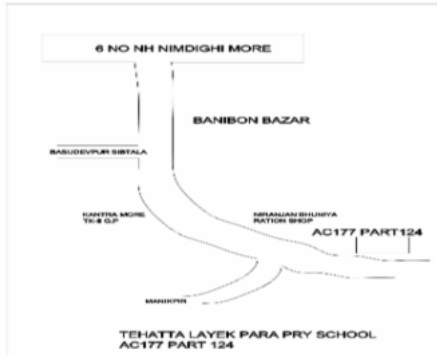

নির্বাচক নিবন্ধন আধিকারিকের স্বাক্ষর

Nazri Naksha

Google Map View

Polling Station Building Front View

Polling Station Front View

Cad View

Key MAP View

1 নাম : সেখ আসমিনা পিতার নাম : আনসদ্দিন সেখ বাড়ির নং : n0150 বয়স : 43 লিঙ্গ : মহিলা	LXG3606555 ফটো উপলব্ধ	2 নাম : সেপাই ফিরোজাবেগম স্বামীর নাম : সামোদ বাড়ির নং : n0154 বয়স : 71 লিঙ্গ : মহিলা	LXG3823564 ফটো উপলব্ধ	3 নাম : রাজিয়া বেগম সেখ স্বামীর নাম : মহিনউদ্দিন বাড়ির নং : n0091 বয়স : 71 লিঙ্গ : মহিলা	WB/25/170/219119 ফটো উপলব্ধ
4 নাম : খাঁ মোস্তাকিন পিতার নাম : মহিনউদ্দিন বাড়ির নং : n0091 বয়স : 51 লিঙ্গ : পুরুষ	LXG3206828 ফটো উপলব্ধ	5 নাম : খাঁ মোরতালিম পিতার নাম : মহিনউদ্দিন বাড়ির নং : n0091 বয়স : 49 লিঙ্গ : পুরুষ	LXG3206836 ফটো উপলব্ধ	6 নাম : মনিরা খাতুন খাঁ পিতার নাম : মহিনউদ্দিন খাঁ বাড়ির নং : n0091 বয়স : 42 লিঙ্গ : মহিলা	LXG3206851 ফটো উপলব্ধ
7 নাম : মোঃ সেলিমা বেগম খাঁন স্বামীর নাম : মোস্তাকিন খাঁন বাড়ির নং : n0091 বয়স : 38 লিঙ্গ : মহিলা	TXV0955567 ফটো উপলব্ধ	8 নাম : সেখ রহমাতুল্লা পিতার নাম : সেখ সাইফুদ্দিন বাড়ির নং : n0115 বয়স : 34 লিঙ্গ : পুরুষ	TXV1144559 ফটো উপলব্ধ	9 নাম : সেখ মুসলিমাবেগম স্বামীর নাম : সাইফুদ্দিন বাড়ির নং : n0115 বয়স : 56 লিঙ্গ : মহিলা	WB/25/170/219350 ফটো উপলব্ধ
10 নাম : সেখ গোলাম বাহাদুর মায়ের নাম : সেখ আবদুল মান্নান বাড়ির নং : n0117 বয়স : 35 লিঙ্গ : পুরুষ	TXV0955617 ফটো উপলব্ধ	11 নাম : সেখ মোজাফফর পিতার নাম : সেখ আবদুল মান্নান বাড়ির নং : n0117 বয়স : 49 লিঙ্গ : পুরুষ	LXG3206547 ফটো উপলব্ধ	12 নাম : সেখ গোলাম কাদের পিতার নাম : সেখ আবদুল মান্নান বাড়ির নং : n0117 বয়স : 41 লিঙ্গ : পুরুষ	LXG3206554 ফটো উপলব্ধ
13 নাম : নজিমা বেগম স্বামীর নাম : সেখ মোজাফফর বাড়ির নং : n0117 বয়স : 43 লিঙ্গ : মহিলা	TXV1050632 ফটো উপলব্ধ	14 নাম : সাবেরা বেগম স্বামীর নাম : সেখ নেজাম আলি বাড়ির নং : n0147 বয়স : 33 লিঙ্গ : মহিলা	TXV1324557 ফটো উপলব্ধ	15 নাম : সেখ হাচিনাবেগম স্বামীর নাম : সেখ আনসদ্দিন বাড়ির নং : n0148 বয়স : 61 লিঙ্গ : মহিলা	WB/25/170/219179 ফটো উপলব্ধ
16 নাম : সেখ মাবুদ আলি পিতার নাম : সেখ আলি হোসেন বাড়ির নং : n0149 বয়স : 49 লিঙ্গ : পুরুষ	LXG1316975 ফটো উপলব্ধ	17 নাম : সাহেরা বেগম স্বামীর নাম : কুদ্দুস আলি সেখ বাড়ির নং : n0134 বয়স : 49 লিঙ্গ : মহিলা	TXV0955849 ফটো উপলব্ধ	18 নাম : সেখ আনোয়ারাবেগম স্বামীর নাম : সেখ ইয়াকুব আলি বাড়ির নং : n0135 বয়স : 60 লিঙ্গ : মহিলা	TXV1677921 ফটো উপলব্ধ
19 নাম : সেখ মুসলিমাবেগম স্বামীর নাম : নওসাদ বাড়ির নং : n0135 বয়স : 56 লিঙ্গ : মহিলা	WB/25/170/219072 ফটো উপলব্ধ	20 নাম : বেবী বেগম সেখ স্বামীর নাম : আজাদ আলি বাড়ির নং : n0135 বয়স : 44 লিঙ্গ : মহিলা	LXG3993425 ফটো উপলব্ধ	21 নাম : সেখ সাকিল আলি পিতার নাম : সেখ সাওকত আলি বাড়ির নং : n0135 বয়স : 40 লিঙ্গ : পুরুষ	TXV0771691 ফটো উপলব্ধ
22 নাম : সেখ ইকবাল আলি পিতার নাম : সেখ ইয়াকুব আলি বাড়ির নং : n0135 বয়স : 40 লিঙ্গ : পুরুষ	LXG3606167 ফটো উপলব্ধ	23 নাম : সেখ ইবরান আলি পিতার নাম : সেখ ইয়াকুব আলি বাড়ির নং : n0135 বয়স : 41 লিঙ্গ : পুরুষ	TXV0462085 ফটো উপলব্ধ	24 নাম : মোস্তাক আলি সেখ পিতার নাম : ইয়াকুব আলি সেখ বাড়ির নং : n0135 বয়স : 35 লিঙ্গ : পুরুষ	TXV0955880 ফটো উপলব্ধ
25 নাম : সেখ আক্রামআলি পিতার নাম : সন্তার বাড়ির নং : n0136 বয়স : 53 লিঙ্গ : পুরুষ	WB/25/170/219276 ফটো উপলব্ধ	26 নাম : সেখ রসিদাবেগম স্বামীর নাম : আরিফ বাড়ির নং : n0136 বয়স : 57 লিঙ্গ : মহিলা	WB/25/170/219087 ফটো উপলব্ধ	27 নাম : তনুজা বেগম স্বামীর নাম : সেখ আক্রাম আলি বাড়ির নং : n0136 বয়স : 45 লিঙ্গ : মহিলা	TXV1243401 ফটো উপলব্ধ
28 নাম : লিসিয়া বেগম স্বামীর নাম : সেখ মোকারাম আলি বাড়ির নং : n0136 বয়স : 38 লিঙ্গ : মহিলা	TXV1144500 ফটো উপলব্ধ	29 নাম : সাহিনা খাতুন স্বামীর নাম : আজাদ আলি সেখ বাড়ির নং : n0136 বয়স : 37 লিঙ্গ : মহিলা	TXV1292598 ফটো উপলব্ধ	30 নাম : সেখ মোস্তাক আলি পিতার নাম : সেখ আহাম্মদ আলি বাড়ির নং : n0136 বয়স : 33 লিঙ্গ : পুরুষ	TXV1050905 ফটো উপলব্ধ