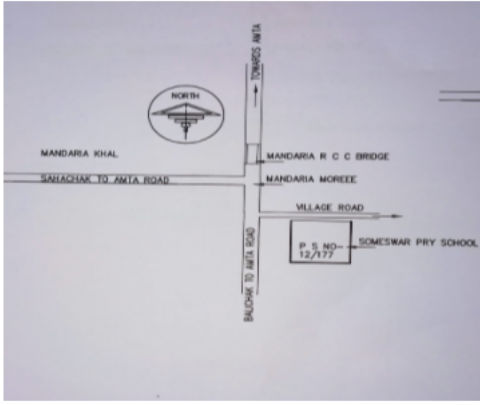

Nazri Naksha