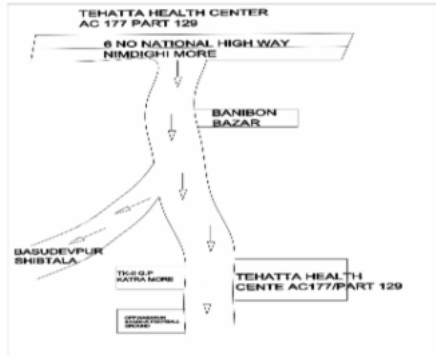

নির্বাচক নিবন্ধন আধিকারিকের স্বাক্ষর

Nazri Naksha

Google Map View

Polling Station Building Front View

Polling Station Front View

Cad View

Key MAP View

বিধানসভা নির্বাচনক্ষেত্রের নং, নাম : 177-উলবেড়িয়া উত্তর