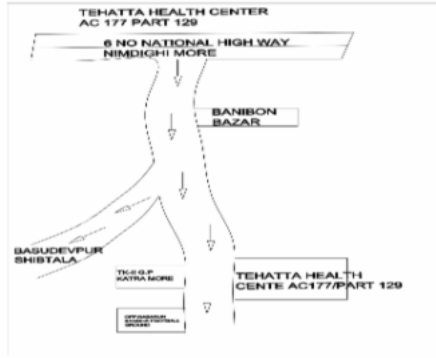

Nazri Naksha