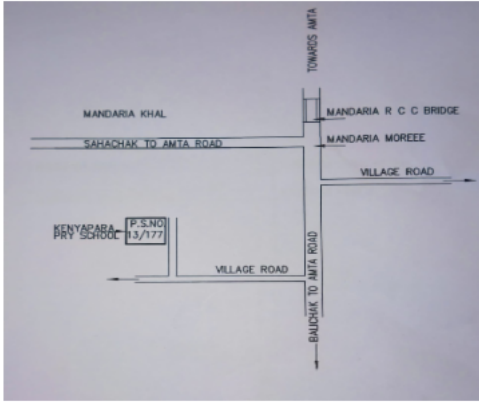

Nazri Naksha