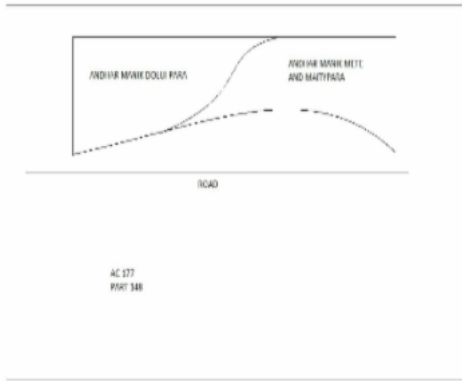

নির্বাচক নিবন্ধন আধিকারিকের স্বাক্ষর

Nazri Naksha

Google Map View

Polling Station Building Front View

Polling Station Front View

Cad View

Key MAP View

বিধানসভা নির্বাচনক্ষেত্রের নং, নাম : 177-উলুবাড়িয়া উত্তর
ভাগ নং, নাম : 1-আঁধারমানিক দলুই পাড়া ও সেখ পাড়া (অংশ)