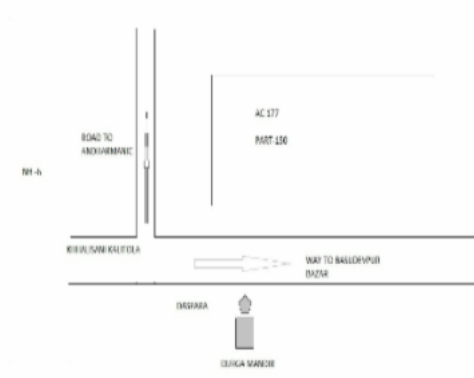

Nazri Naksha