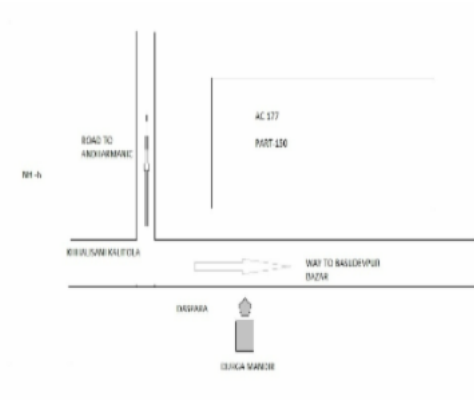

নির্বাচক নিবন্ধন আধিকারিকের স্বাক্ষর

Nazri Naksha

Google Map View

Polling Station Building Front View

Polling Station Front View

Cad View

Key MAP View

1 নাম : অংশুমান নায়েক পিতার নাম: অনুপ নায়েক বাড়ির নং : 000 বয়স : 25 লিঙ্গ : পুরুষ	TXV1648310 ফটো উপলব্ধ	2 নাম : তনিশা দাস স্বামীর নাম: সোমনাথ দাস বাড়ির নং : N0099 বয়স : 24 লিঙ্গ : মহিলা	TXV1788637 ফটো উপলব্ধ	3 নাম : অভিজিৎ দাস পিতার নাম: তপন দাস বাড়ির নং : N0098 বয়স : 24 লিঙ্গ : পুরুষ	TXV1788595 ফটো উপলব্ধ
4 নাম : প্রলয় দাস মায়ের নাম: প্রবীর দাস বাড়ির নং : N0099 বয়স : 24 লিঙ্গ : পুরুষ	TXV1788611 ফটো উপলব্ধ	5 নাম : রোহন কর পিতার নাম: মানিক কর বাড়ির নং : N0071 বয়স : 24 লিঙ্গ : পুরুষ	TXV1788645 ফটো উপলব্ধ	6 নাম : সৌমেন দলুই পিতার নাম: তারক দলুই বাড়ির নং : বয়স : 27 লিঙ্গ : পুরুষ	TXV1589399 ফটো উপলব্ধ
7 নাম : রিনা দাস স্বামীর নাম: রাজু দাস বাড়ির নং : N0081 বয়স : 31 লিঙ্গ : মহিলা	TXV1789114 ফটো উপলব্ধ	8 নাম : মনোতোষ কর পিতার নাম: সুবোধ কর বাড়ির নং : N0021 বয়স : 24 লিঙ্গ : পুরুষ	TXV1788934 ফটো উপলব্ধ	9 নাম : রাখী দাস পিতার নাম: অশ্বিনী দাস বাড়ির নং : N00 বয়স : 32 লিঙ্গ : মহিলা	TXV1789155 ফটো উপলব্ধ
10 নাম : ঋত্বিক কর পিতার নাম: অশোক কর বাড়ির নং : এন0079 বয়স : 23 লিঙ্গ : পুরুষ	TXV1840222 ফটো উপলব্ধ	11 নাম : অনন্যা দলুই পিতার নাম: দীনেশ দলুই বাড়ির নং : N0045 বয়স : 22 লিঙ্গ : মহিলা	TXV1894203 ফটো উপলব্ধ	12 নাম : নিকিতা কর পিতার নাম: রবীন কর বাড়ির নং : N0083 বয়স : 22 লিঙ্গ : মহিলা	TXV1894344 ফটো উপলব্ধ
13 নাম : মনীষা কর স্বামীর নাম: চন্দন কর বাড়ির নং : এন0079 বয়স : 30 লিঙ্গ : মহিলা	WEU1701572 ফটো উপলব্ধ	14 নাম : টুনা কর স্বামীর নাম: সৌমিত্র কর বাড়ির নং : নীল বয়স : 23 লিঙ্গ : মহিলা	YT22230530 ফটো উপলব্ধ	15 নাম : পূজা জানা স্বামীর নাম: রঞ্জন জানা বাড়ির নং : এন0055 বয়স : 26 লিঙ্গ : মহিলা	NVZ2362374 ফটো উপলব্ধ
16 নাম : অদীপ জানা পিতার নাম: দিলীপ জানা বাড়ির নং : এন0062 বয়স : 21 লিঙ্গ : পুরুষ	TXV1971696 ফটো উপলব্ধ	17 নাম : পঙ্কজ মন্ডল পিতার নাম: প্রশান্ত মন্ডল বাড়ির নং : এন0036 বয়স : 22 লিঙ্গ : পুরুষ	TXV1971712 ফটো উপলব্ধ	18 নাম : নেহা জানা পিতার নাম: গৌতম জানা বাড়ির নং : এন0054 বয়স : 22 লিঙ্গ : মহিলা	TXV1971688 ফটো উপলব্ধ
19 নাম : কণিকা অধিকারী স্বামীর নাম: বিজয় অধিকারী বাড়ির নং : n0129 বয়স : 47 লিঙ্গ : মহিলা	LXG3784204 ফটো উপলব্ধ	20 নাম : পার্থ কর পিতার নাম: মৃত্যুঞ্জয় কর বাড়ির নং : এন0086 বয়স : 23 লিঙ্গ : পুরুষ	TXV1840073 ফটো উপলব্ধ	21 নাম : কৌশিক কর পিতার নাম: মহানন্দ কর বাড়ির নং : 080 বয়স : 26 লিঙ্গ : পুরুষ	TXV1589324 ফটো উপলব্ধ
22 নাম : মৌমিতা কর স্বামীর নাম: সঞ্জীব কর বাড়ির নং : n0147 বয়স : 27 লিঙ্গ : মহিলা	TXV1553478 ফটো উপলব্ধ	23 নাম : মিতু দাস গজেন্দার স্বামীর নাম: মঙ্গল দাস বাড়ির নং : এন0016 বয়স : 32 লিঙ্গ : মহিলা	TXV1840214 ফটো উপলব্ধ	24 নাম : প্রিয়ান্বিতা জানা স্বামীর নাম: পুলক জানা বাড়ির নং : 053 বয়স : 30 লিঙ্গ : মহিলা	TXV1589373 ফটো উপলব্ধ
25 নাম : সুলেখা জানা পিতার নাম: অর্জুন মন্ডল বাড়ির নং : রামনগর জানা পাড়া বয়স : 30 লিঙ্গ : মহিলা	AZQ1566025 ফটো উপলব্ধ	26 নাম : রণজিত দলুই পিতার নাম: তারক দলুই বাড়ির নং : বয়স : 25 লিঙ্গ : পুরুষ	TXV1589407 ফটো উপলব্ধ	27 নাম : প্রীতম দাস পিতার নাম: প্রবীর দাস বাড়ির নং : এন0030 বয়স : 25 লিঙ্গ : পুরুষ	TXV1589415 ফটো উপলব্ধ
28 নাম : অর্চনা দাস স্বামীর নাম: জয়ন্ত দাস বাড়ির নং : এন00 বয়স : 41 লিঙ্গ : মহিলা	TXV1589423 ফটো উপলব্ধ	29 নাম : লক্ষীকান্ত নায়েক পিতার নাম: নীলমণি নায়েক বাড়ির নং : N0030 বয়স : 24 লিঙ্গ : পুরুষ	TXV1789239 ফটো উপলব্ধ	30 নাম : সবিতা দাস স্বামীর নাম: বিশ্বনাথ দাস বাড়ির নং : n0151 বয়স : 38 লিঙ্গ : মহিলা	HLJ2886125 ফটো উপলব্ধ