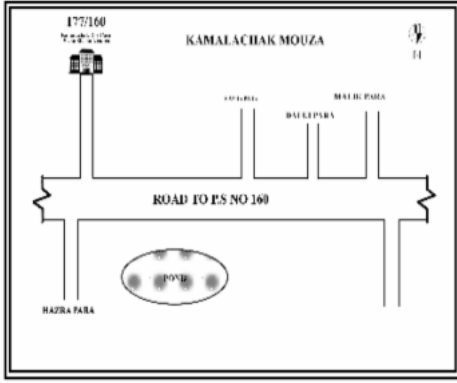

Nazri Naksha