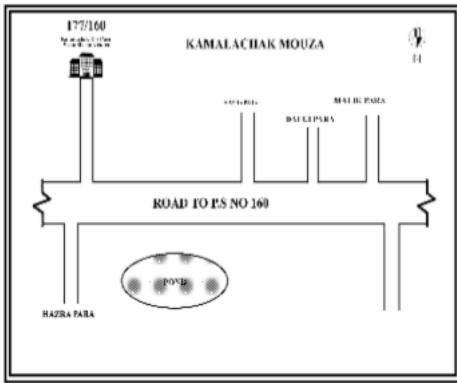

নির্বাচক নিবন্ধন আধিকারিকের স্বাক্ষর

Nazri Naksha

Google Map View

Polling Station Building Front View

Polling Station Front View

Cad View

Key MAP View

1 নাম : সঙ্গীতা পাত্র (মালিক) স্বামীর নাম: অজয় কুমার মালিক বাড়ির নং : n0114 বয়স : 42 লিঙ্গ : মহিলা	GXJ2604916 ফটো উপলব্ধ	2 নাম : অর্চনা হাজারা স্বামীর নাম: পল্টু হাজারা বাড়ির নং : 0078 বয়স : 30 লিঙ্গ : মহিলা	TXV1630193 ফটো উপলব্ধ	3 নাম : সোমা রায় স্বামীর নাম: তপন রায় বাড়ির নং : 0074 বয়স : 28 লিঙ্গ : মহিলা	TXV1641208 ফটো উপলব্ধ
4 নাম : মাধবী (দোলুই) হাজারা স্বামীর নাম: শীতল হাজারা বাড়ির নং : n0104 বয়স : 36 লিঙ্গ : মহিলা	TXV0975367 ফটো উপলব্ধ	5 নাম : কমলিকা গায়েন পিতার নাম: কার্তিক গায়েন বাড়ির নং : এন0039 বয়স : 26 লিঙ্গ : মহিলা	TXV1559475 ফটো উপলব্ধ	6 নাম : কাকুলী গায়েন স্বামীর নাম: তারক গায়েন বাড়ির নং : n0111 বয়স : 33 লিঙ্গ : মহিলা	TXV1045962 ফটো উপলব্ধ
7 নাম : অনন্ত গায়েন পিতার নাম: গনেশ গায়েন বাড়ির নং : n0038 বয়স : 30 লিঙ্গ : পুরুষ	TXV1413210 ফটো উপলব্ধ	8 নাম : শিউলি নাথ (মালিক) স্বামীর নাম: অরবিন্দ নাথ বাড়ির নং : n0038 বয়স : 30 লিঙ্গ : মহিলা	TXV1413277 ফটো উপলব্ধ	9 নাম : গনেশ গায়েন পিতার নাম: সত্য গায়েন বাড়ির নং : n0039 বয়স : 50 লিঙ্গ : পুরুষ	LXG3202629 ফটো উপলব্ধ
10 নাম : সরস্বতী গায়েন স্বামীর নাম: গনেশ গায়েন বাড়ির নং : n0039 বয়স : 44 লিঙ্গ : মহিলা	LXG3202637 ফটো উপলব্ধ	11 নাম : কার্তিক গায়েন পিতার নাম: সত্য গায়েন বাড়ির নং : এন0039 বয়স : 59 লিঙ্গ : পুরুষ	LXG0346924 ফটো উপলব্ধ	12 নাম : লক্ষ্মীরানী গায়েন স্বামীর নাম: কার্তিক গায়েন বাড়ির নং : এন0039 বয়স : 45 লিঙ্গ : মহিলা	LXG1333335 ফটো উপলব্ধ
13 নাম : নন্দ গায়েন পিতার নাম: ইন্দ্র গায়েন বাড়ির নং : n0042 বয়স : 76 লিঙ্গ : পুরুষ	LXG1333210 ফটো উপলব্ধ	14 নাম : পাতক গায়েন স্বামীর নাম: নন্দ গায়েন বাড়ির নং : n0042 বয়স : 71 লিঙ্গ : মহিলা	LXG0346932 ফটো উপলব্ধ	15 নাম : কেশব গায়েন পিতার নাম: সুরেন্দ্র গায়েন বাড়ির নং : n0042 বয়স : 71 লিঙ্গ : পুরুষ	LXG0346940 ফটো উপলব্ধ
16 নাম : সনকা গায়েন পিতার নাম: কেশব গায়েন বাড়ির নং : n0042 বয়স : 66 লিঙ্গ : মহিলা	LXG0346957 ফটো উপলব্ধ	17 নাম : রনজিত গায়েন পিতার নাম: কেশব গায়েন বাড়ির নং : n0042 বয়স : 51 লিঙ্গ : পুরুষ	LXG3821626 ফটো উপলব্ধ	18 নাম : শ্রীদাম গায়েন পিতার নাম: কেশব গায়েন বাড়ির নং : n0042 বয়স : 35 লিঙ্গ : পুরুষ	TXV0973008 ফটো উপলব্ধ
19 নাম : নমিতা গায়েন স্বামীর নাম: রনজিত গায়েন বাড়ির নং : n0042 বয়স : 44 লিঙ্গ : মহিলা	LXG2669299 ফটো উপলব্ধ	20 নাম : মাধবী গায়েন স্বামীর নাম: কার্তিক গায়েন বাড়ির নং : n0038 বয়স : 61 লিঙ্গ : মহিলা	LXG0347005 ফটো উপলব্ধ	21 নাম : সুরজিৎ গায়েন পিতার নাম: কার্তিক গায়েন বাড়ির নং : n0038 বয়স : 31 লিঙ্গ : পুরুষ	TXV1158674 ফটো উপলব্ধ
22 নাম : রূপালী গায়েন স্বামীর নাম: বিশ্বনাথ গায়েন বাড়ির নং : n0038 বয়স : 41 লিঙ্গ : মহিলা	TXV0883819 ফটো উপলব্ধ	23 নাম : মনিন্দ গায়েন মায়ের নাম: রেনকা বালা গায়েন বাড়ির নং : n0038 বয়স : 37 লিঙ্গ : পুরুষ	LXG4067310 ফটো উপলব্ধ	24 নাম : চম্পা গায়েন স্বামীর নাম: মনিন্দ গায়েন বাড়ির নং : n0038 বয়স : 36 লিঙ্গ : মহিলা	TXV0972364 ফটো উপলব্ধ
25 নাম : সঞ্জিত গায়েন পিতার নাম: কার্তিক গায়েন বাড়ির নং : n0038 বয়স : 31 লিঙ্গ : পুরুষ	TXV1158518 ফটো উপলব্ধ	26 নাম : শেফালী গায়েন স্বামীর নাম: নবকুমার গায়েন বাড়ির নং : n0035 বয়স : 53 লিঙ্গ : মহিলা	LXG1333244 ফটো উপলব্ধ	27 নাম : মঞ্জুরী গায়েন স্বামীর নাম: বাদল গায়েন বাড়ির নং : n0037 বয়স : 81 লিঙ্গ : মহিলা	LXG0346882 ফটো উপলব্ধ
28 নাম : ভীম গায়েন পিতার নাম: বাদল গায়েন বাড়ির নং : n0037 বয়স : 49 লিঙ্গ : পুরুষ	LXG0346866 ফটো উপলব্ধ	29 নাম : বন্দনা গায়েন স্বামীর নাম: ভীম গায়েন বাড়ির নং : n0037 বয়স : 39 লিঙ্গ : মহিলা	LXG3605524 ফটো উপলব্ধ	30 নাম : শ্যামসুন্দর গায়েন পিতার নাম: বাদল গায়েন বাড়ির নং : n0037 বয়স : 55 লিঙ্গ : পুরুষ	LXG0346841 ফটো উপলব্ধ