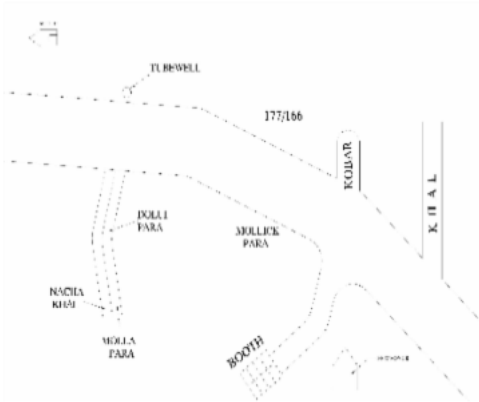

নির্বাচক নিবন্ধন আধিকারিকের স্বাক্ষর

Nazri Naksha

Google Map View

Polling Station Building Front View

Polling Station Front View

Cad View

Key MAP View

1 নাম : মস্তাজউদ্দিন মল্লিক পিতার নাম : হোসেন আলি মল্লিক বাড়ির নং : n0053 বয়স : 40 লিঙ্গ : পুরুষ	LXG3604881 ফটো উপলব্ধ	2 নাম : মোল্লা কোরবান পিতার নাম : মইনুদ্দিন বাড়ির নং : n0054 বয়স : 61 লিঙ্গ : পুরুষ	LXG1307719 ফটো উপলব্ধ	3 নাম : মোল্লা মনজুরা স্বামীর নাম : মোল্লা কোরবান বাড়ির নং : n0054 বয়স : 51 লিঙ্গ : মহিলা	LXG0336446 ফটো উপলব্ধ
4 নাম : মোল্লা গোরাই পিতার নাম : মইনুদ্দিন বাড়ির নং : n0054 বয়স : 56 লিঙ্গ : পুরুষ	LXG0336412 ফটো উপলব্ধ	5 নাম : মহঃ হাসান মোল্লা পিতার নাম : মইনুদ্দিন মোল্লা বাড়ির নং : n0054 বয়স : 42 লিঙ্গ : পুরুষ	TXV0550483 ফটো উপলব্ধ	6 নাম : আমিরুল মোল্লা পিতার নাম : মইনুদ্দিন মোল্লা বাড়ির নং : n0054 বয়স : 41 লিঙ্গ : পুরুষ	TXV0550491 ফটো উপলব্ধ
7 নাম : আয়েসা বেগম মোল্লা স্বামীর নাম : আমিরুল মোল্লা বাড়ির নং : n0054 বয়স : 36 লিঙ্গ : মহিলা	TXV1161835 ফটো উপলব্ধ	8 নাম : বাবলু নস্কর পিতার নাম : আরব নস্কর বাড়ির নং : n0054 বয়স : 53 লিঙ্গ : পুরুষ	TXV0976571 ফটো উপলব্ধ	9 নাম : নাজিমা বেগম স্বামীর নাম : বাবলু নস্কর বাড়ির নং : n0054 বয়স : 49 লিঙ্গ : মহিলা	LXG0336438 ফটো উপলব্ধ
10 নাম : সাকিলা বেগম স্বামীর নাম : গোরাই মোল্লা বাড়ির নং : n0054 বয়স : 46 লিঙ্গ : মহিলা	LXG3197605 ফটো উপলব্ধ	11 নাম : উলফত সারেক পিতার নাম : গোরাই সারেক বাড়ির নং : n0054 বয়স : 45 লিঙ্গ : পুরুষ	LXG3819117 ফটো উপলব্ধ	12 নাম : তৈয়বুর মোল্লা পিতার নাম : আজারুল মোল্লা বাড়ির নং : n0054 বয়স : 41 লিঙ্গ : পুরুষ	TXV1292945 ফটো উপলব্ধ
13 নাম : আনিসুর মোল্লা পিতার নাম : আজারুল মোল্লা বাড়ির নং : n0054 বয়স : 30 লিঙ্গ : পুরুষ	TXV1259282 ফটো উপলব্ধ	14 নাম : গোলাপজান মোল্লা স্বামীর নাম : রসিদ মোল্লা বাড়ির নং : n0050 বয়স : 61 লিঙ্গ : মহিলা	LXG1309392 ফটো উপলব্ধ	15 নাম : মোল্লা আরজুলা স্বামীর নাম : গফফর বাড়ির নং : n0050 বয়স : 56 লিঙ্গ : মহিলা	LXG0337576 ফটো উপলব্ধ
16 নাম : মোল্লা জিন্নাতন স্বামীর নাম : ইদ্রিশ বাড়ির নং : n0050 বয়স : 53 লিঙ্গ : মহিলা	LXG0970905 ফটো উপলব্ধ	17 নাম : ইয়াদুল মোল্লা পিতার নাম : রসিদ মোল্লা বাড়ির নং : n0050 বয়স : 43 লিঙ্গ : পুরুষ	LXG3200649 ফটো উপলব্ধ	18 নাম : আক্রম মোল্লা পিতার নাম : রসিদ মোল্লা বাড়ির নং : n0050 বয়স : 38 লিঙ্গ : পুরুষ	TXV0779132 ফটো উপলব্ধ
19 নাম : আব্দুল খালিদ মোল্লা পিতার নাম : আব্দুল গফফর আলি মোল্লা বাড়ির নং : n0050 বয়স : 35 লিঙ্গ : পুরুষ	TXV0977884 ফটো উপলব্ধ	20 নাম : সেখ সামেদ আলি পিতার নাম : সেখ রহিম বাড়ির নং : n0031 বয়স : 38 লিঙ্গ : পুরুষ	TXV0779686 ফটো উপলব্ধ	21 নাম : রঙ্গিলা বেগম স্বামীর নাম : সামেদ আলি বাড়ির নং : n0031 বয়স : 41 লিঙ্গ : মহিলা	TXV0780171 ফটো উপলব্ধ
22 নাম : হাসিনা খাতুন পিতার নাম : সেখ হায়াত আলি বাড়ির নং : n0031 বয়স : 31 লিঙ্গ : মহিলা	TXV1259035 ফটো উপলব্ধ	23 নাম : সেখ মুজিবর পিতার নাম : সেখ এবাদত আলি বাড়ির নং : n0032 বয়স : 49 লিঙ্গ : পুরুষ	LXG1308543 ফটো উপলব্ধ	24 নাম : নুরেশা বেগম সেখ স্বামীর নাম : সেখ ইউনুস বাড়ির নং : n0032 বয়স : 57 লিঙ্গ : মহিলা	LXG3198819 ফটো উপলব্ধ
25 নাম : সেখ নূর আলম পিতার নাম : সেখ ইউনুস আলি বাড়ির নং : n0032 বয়স : 38 লিঙ্গ : পুরুষ	LXG4067039 ফটো উপলব্ধ	26 নাম : সাইনাজ বেগম স্বামীর নাম : মুজিবর সেখ বাড়ির নং : n0032 বয়স : 36 লিঙ্গ : মহিলা	TXV0976316 ফটো উপলব্ধ	27 নাম : সেখ আজিনুর আলি পিতার নাম : সেখ কায়েম আলি বাড়ির নং : n0032 বয়স : 34 লিঙ্গ : পুরুষ	TXV1162080 ফটো উপলব্ধ
28 নাম : সেখ আনিসুর আলি পিতার নাম : সেখ কায়েম আলি বাড়ির নং : n0032 বয়স : 32 লিঙ্গ : পুরুষ	TXV1162098 ফটো উপলব্ধ	29 নাম : সেখ নাজিম আলি পিতার নাম : সেখ রোস্তম আলি বাড়ির নং : n0032 বয়স : 32 লিঙ্গ : পুরুষ	TXV1162114 ফটো উপলব্ধ	30 নাম : সাবিনা ইয়াসমিন সেখ স্বামীর নাম : সেখ আজিনুর আলি বাড়ির নং : n0032 বয়স : 30 লিঙ্গ : মহিলা	TXV1259068 ফটো উপলব্ধ