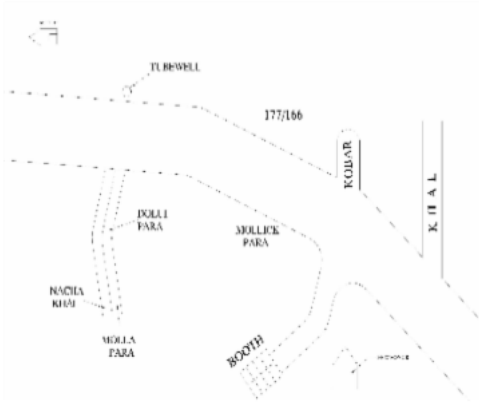

Nazri Naksha