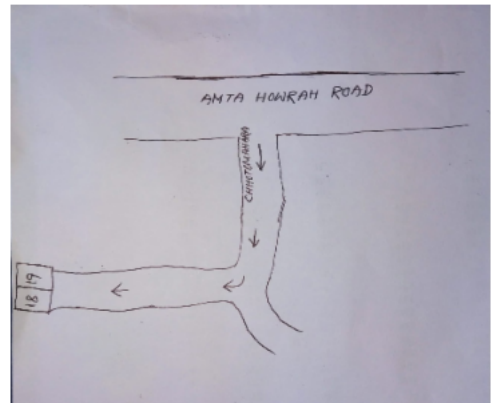

নির্বাচক নিবন্ধন আধিকারিকের স্বাক্ষর

Nazri Naksha

Google Map View

Polling Station Building Front View

Polling Station Front View

Cad View

Key MAP View

1 নাম : অনিমা অধিকারী স্বামীর নাম: জলধ অধিকারী বাড়ির নং : বয়স : 41 লিঙ্গ : মহিলা	GXJ2859247 ফটো উপলব্ধ	2 নাম : আল্পনা অধিকারী পিতার নাম: জয়দেব অধিকারী বাড়ির নং : বয়স : 28 লিঙ্গ : মহিলা	TXV1732122 ফটো উপলব্ধ	3 নাম : জলদ অধিকারী পিতার নাম: জয়দেব অধিকারী বাড়ির নং : বয়স : 59 লিঙ্গ : পুরুষ	TXV1732171 ফটো উপলব্ধ
4 নাম : অঞ্জলী অধিকারী স্বামীর নাম: জয়দেব অধিকারী বাড়ির নং : বয়স : 79 লিঙ্গ : মহিলা	TXV1732155 ফটো উপলব্ধ	5 নাম : ঝুম্পা খোটেল স্বামীর নাম: উত্তম খোটেল বাড়ির নং : n0109 বয়স : 51 লিঙ্গ : মহিলা	TXV1991637 ফটো উপলব্ধ	6 নাম : জীতু খোটেল পিতার নাম: উত্তম খোটেল বাড়ির নং : এন00 বয়স : 25 লিঙ্গ : পুরুষ	TXV1648997 ফটো উপলব্ধ
7 নাম : উত্তম খোটেল পিতার নাম: বসুদেব খোটেল বাড়ির নং : n0109 বয়স : 55 লিঙ্গ : পুরুষ	TXV1881150 ফটো উপলব্ধ	8 নাম : যমুনা খোটেল স্বামীর নাম: বসুদেব খোটেল বাড়ির নং : n0109 বয়স : 71 লিঙ্গ : মহিলা	WB/25/175/372185 ফটো উপলব্ধ	9 নাম : সোনালী ঘাটা স্বামীর নাম: প্রশান্ত ঘাটা বাড়ির নং : n0010 বয়স : 49 লিঙ্গ : মহিলা	GXJ2856581 ফটো উপলব্ধ
10 নাম : সনৎ ঘাটা পিতার নাম: কেনারাম ঘাটা বাড়ির নং : n0009 বয়স : 41 লিঙ্গ : পুরুষ	GXJ2622785 ফটো উপলব্ধ	11 নাম : পম্পা ঘাটা স্বামীর নাম: শিব ঘাটা বাড়ির নং : n0009 বয়স : 44 লিঙ্গ : মহিলা	GXJ2856706 ফটো উপলব্ধ	12 নাম : গঙ্গা ঘাটা স্বামীর নাম: অসিত ঘাটা বাড়ির নং : n0007 বয়স : 31 লিঙ্গ : মহিলা	TXV1102821 ফটো উপলব্ধ
13 নাম : অসিত ঘাটা পিতার নাম: গোপাল ঘাটা বাড়ির নং : n0007 বয়স : 45 লিঙ্গ : পুরুষ	GXJ2856565 ফটো উপলব্ধ	14 নাম : বাসুদেব ঘাটা পিতার নাম: গোপাল ঘাটা বাড়ির নং : n0007 বয়স : 50 লিঙ্গ : পুরুষ	WB/25/175/372247 ফটো উপলব্ধ	15 নাম : শর্মিলা ঘাটা স্বামীর নাম: সমীর ঘাটা বাড়ির নং : n0011 বয়স : 32 লিঙ্গ : মহিলা	TXV1203413 ফটো উপলব্ধ
16 নাম : সমীর ঘাটা পিতার নাম: গোপাল ঘাটা বাড়ির নং : n0011 বয়স : 39 লিঙ্গ : পুরুষ	GXJ3042496 ফটো উপলব্ধ	17 নাম : আরতি ঘাটা স্বামীর নাম: গোপাল ঘাটা বাড়ির নং : n0011 বয়স : 61 লিঙ্গ : মহিলা	WB/25/175/372056 ফটো উপলব্ধ	18 নাম : গোপাল ঘাটা পিতার নাম: তিনকড়ি ঘাটা বাড়ির নং : n0011 বয়স : 71 লিঙ্গ : পুরুষ	WB/25/175/372061 ফটো উপলব্ধ
19 নাম : ঝুম্পা মন্ডল স্বামীর নাম: নিমাই মন্ডল বাড়ির নং : n0011 বয়স : 37 লিঙ্গ : মহিলা	TXV1102938 ফটো উপলব্ধ	20 নাম : নিমাই মন্ডল পিতার নাম: হারাধন মন্ডল বাড়ির নং : n0011 বয়স : 53 লিঙ্গ : পুরুষ	GXJ3219649 ফটো উপলব্ধ	21 নাম : ছট্টু ঘাটা পিতার নাম: বেদুরাম ঘাটা বাড়ির নং : n0010 বয়স : 38 লিঙ্গ : পুরুষ	TXV0921551 ফটো উপলব্ধ
22 নাম : অরুণ দলুই পিতার নাম: অশোক দলুই বাড়ির নং : n0123 বয়স : 44 লিঙ্গ : পুরুষ	GXJ2856664 ফটো উপলব্ধ	23 নাম : শ্যামলী ঘাটা স্বামীর নাম: আনন্দ ঘাটা বাড়ির নং : n0123 বয়স : 51 লিঙ্গ : মহিলা	GXJ2856656 ফটো উপলব্ধ	24 নাম : আনন্দ ঘাটা পিতার নাম: দুলাল ঘাটা বাড়ির নং : n0123 বয়স : 59 লিঙ্গ : পুরুষ	WB/25/175/372141 ফটো উপলব্ধ
25 নাম : পদ্মারানী ঘাটা স্বামীর নাম: দুলাল ঘাটা বাড়ির নং : n0123 বয়স : 81 লিঙ্গ : মহিলা	WB/25/175/372398 ফটো উপলব্ধ	26 নাম : শান্তনু ঘাটা মায়ের নাম: আরতি ঘাটা বাড়ির নং : n0013 বয়স : 34 লিঙ্গ : পুরুষ	TXV1021682 ফটো উপলব্ধ	27 নাম : মিঠু ঘাটা স্বামীর নাম: বিচিত্র ঘাটা বাড়ির নং : n0013 বয়স : 41 লিঙ্গ : মহিলা	TXV0748095 ফটো উপলব্ধ
28 নাম : দিলীপ মন্ডল পিতার নাম: হারাধন মন্ডল বাড়ির নং : বয়স : 63 লিঙ্গ : পুরুষ	TXV1732684 ফটো উপলব্ধ	29 নাম : রাহুল ঘাটা পিতার নাম: বাসুদেব ঘাটা বাড়ির নং : 07 বয়স : 26 লিঙ্গ : পুরুষ	TXV1612126 ফটো উপলব্ধ	30 নাম : সেফালী ঘাটা স্বামীর নাম: শ্রীকান্ত ঘাটা বাড়ির নং : n10 বয়স : 38 লিঙ্গ : মহিলা	TXV1947225 ফটো উপলব্ধ