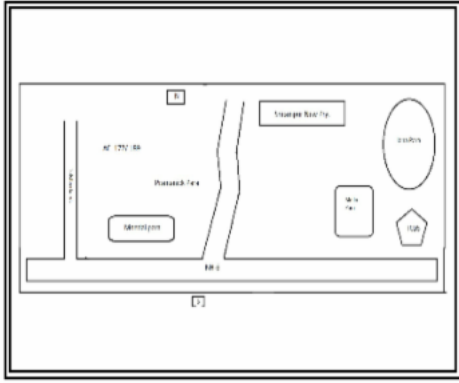

Nazri Naksha