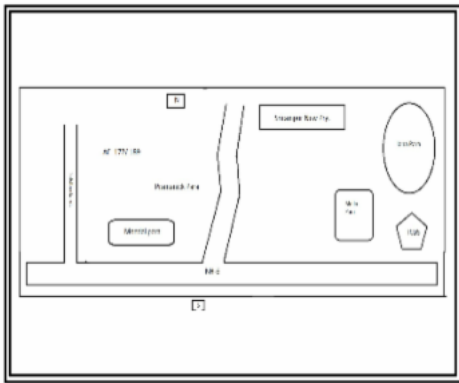

নির্বাচক নিবন্ধন আধিকারিকের স্বাক্ষর

Nazri Naksha

Google Map View

Polling Station Building Front View

Polling Station Front View

Cad View

Key MAP View

1 নাম : মালেকা বেগম স্বামীর নাম: জুনান মণ্ডল বাড়ির নং : n0135 বয়স : 60 লিঙ্গ : মহিলা	HRC12947349 ফটো উপলব্ধ	2 নাম : রূপসোনা সেখ স্বামীর নাম: হাসমাৎ সেখ বাড়ির নং : n0022 বয়স : 54 লিঙ্গ : মহিলা	WB/25/173/177240 ফটো উপলব্ধ	3 নাম : সাবেরা বেগম স্বামীর নাম: সেখ হাসিবুর বাড়ির নং : n0022 বয়স : 31 লিঙ্গ : মহিলা	TXV1269711 ফটো উপলব্ধ
4 নাম : মোসারফ হাজারী পিতার নাম: মোজামেল হাজারী সেখ বাড়ির নং : n0002 বয়স : 64 লিঙ্গ : পুরুষ	HRC2520864 ফটো উপলব্ধ	5 নাম : মাজিদ হাজারী পিতার নাম: মোসারফ হাজারী বাড়ির নং : n0002 বয়স : 31 লিঙ্গ : পুরুষ	TXV1172014 ফটো উপলব্ধ	6 নাম : সেখ হাসমত পিতার নাম: সেখ জবেদ বাড়ির নং : n0022 বয়স : 59 লিঙ্গ : পুরুষ	TXV2095800 ফটো উপলব্ধ
7 নাম : জাহির মন্ডল মণ্ডল পিতার নাম: হেমাৎ মন্ডল বাড়ির নং : n0093 বয়স : 57 লিঙ্গ : পুরুষ	TXV1682327 ফটো উপলব্ধ	8 নাম : কাশ্মীরা মণ্ডল স্বামীর নাম: জাহির মণ্ডল বাড়ির নং : n0093 বয়স : 53 লিঙ্গ : মহিলা	HRC2521318 ফটো উপলব্ধ	9 নাম : রোহিমা খাতুন পিতার নাম: জাহির মন্ডল বাড়ির নং : n0093 বয়স : 31 লিঙ্গ : মহিলা	TXV1269596 ফটো উপলব্ধ
10 নাম : নাজিমা মণ্ডল স্বামীর নাম: সেকেন্দার মণ্ডল বাড়ির নং : n0099 বয়স : 56 লিঙ্গ : মহিলা	WB/25/173/177365 ফটো উপলব্ধ	11 নাম : সানোয়াজ মন্ডল পিতার নাম: সেকেন্দার মন্ডল বাড়ির নং : n0099 বয়স : 33 লিঙ্গ : পুরুষ	TXV1171826 ফটো উপলব্ধ	12 নাম : সাহাবাজ মন্ডল পিতার নাম: সেকেন্দার মন্ডল বাড়ির নং : n0099 বয়স : 31 লিঙ্গ : পুরুষ	TXV1171834 ফটো উপলব্ধ
13 নাম : রামিজ মন্ডল পিতার নাম: রফিক মন্ডল বাড়ির নং : n0130 বয়স : 33 লিঙ্গ : পুরুষ	TXV0985283 ফটো উপলব্ধ	14 নাম : রিয়াজ মন্ডল পিতার নাম: রফিক মন্ডল বাড়ির নং : n0130 বয়স : 30 লিঙ্গ : পুরুষ	TXV1340405 ফটো উপলব্ধ	15 নাম : মনসুরা মোল্লা স্বামীর নাম: সাজ্জাদ মোল্লা বাড়ির নং : n0023 বয়স : 43 লিঙ্গ : মহিলা	HRC2521482 ফটো উপলব্ধ
16 নাম : নওশাদ মোল্লা মোল্লা পিতার নাম: আকাশ মোল্লা বাড়ির নং : n0024 বয়স : 68 লিঙ্গ : পুরুষ	TXV1683192 ফটো উপলব্ধ	17 নাম : ফিরোজা মোল্লা স্বামীর নাম: নওশাদ মোল্লা বাড়ির নং : n0024 বয়স : 66 লিঙ্গ : মহিলা	WB/25/173/177391 ফটো উপলব্ধ	18 নাম : সাফরিদ মোল্লা পিতার নাম: নওশাদ মোল্লা বাড়ির নং : n0024 বয়স : 31 লিঙ্গ : পুরুষ	TXV1340140 ফটো উপলব্ধ
19 নাম : ওয়াশিম মোল্লা পিতার নাম: ইসরাফিল মোল্লা বাড়ির নং : n0075 বয়স : 47 লিঙ্গ : পুরুষ	HRC2521557 ফটো উপলব্ধ	20 নাম : হসিবুর মোল্লা পিতার নাম: ইসরাফিল মোল্লা বাড়ির নং : n0075 বয়স : 43 লিঙ্গ : পুরুষ	HRC2977775 ফটো উপলব্ধ	21 নাম : সাকিলা বেগম স্বামীর নাম: সৈয়দ সুকর বাড়ির নং : n0075 বয়স : 49 লিঙ্গ : মহিলা	HRC2523082 ফটো উপলব্ধ
22 নাম : রিজিয়া মণ্ডল স্বামীর নাম: আফসার মণ্ডল বাড়ির নং : n0046 বয়স : 53 লিঙ্গ : মহিলা	WB/25/173/177212 ফটো উপলব্ধ	23 নাম : রফিকুল মন্ডল পিতার নাম: জাহির মণ্ডল বাড়ির নং : n0093 বয়স : 29 লিঙ্গ : পুরুষ	TXV1340033 ফটো উপলব্ধ	24 নাম : নাজিবুল কাজী পিতার নাম: নোসাদ কাজী বাড়ির নং : n0009 বয়স : 34 লিঙ্গ : পুরুষ	TXV1269679 ফটো উপলব্ধ
25 নাম : তানজিলা বেগম স্বামীর নাম: সাইফুল সেখ বাড়ির নং : n0342 বয়স : 32 লিঙ্গ : মহিলা	TXV1523208 ফটো উপলব্ধ	26 নাম : মাসুমা বেগম স্বামীর নাম: ফিরোজ মণ্ডল বাড়ির নং : n0345 বয়স : 31 লিঙ্গ : মহিলা	TXV1523232 ফটো উপলব্ধ	27 নাম : সেখ জাহির আব্বাস পিতার নাম: সেখ রেজাউল বাড়ির নং : n0119 বয়স : 28 লিঙ্গ : পুরুষ	TXV1423540 ফটো উপলব্ধ
28 নাম : জানে আলম কাজী পিতার নাম: নোসাদ কাজী বাড়ির নং : n0009 বয়স : 37 লিঙ্গ : পুরুষ	TXV0984732 ফটো উপলব্ধ	29 নাম : আক্তার কাজি পিতার নাম: রউপ কাজি বাড়ির নং : n0009 বয়স : 46 লিঙ্গ : পুরুষ	HRC2521144 ফটো উপলব্ধ	30 নাম : সাহানারা বেগম স্বামীর নাম: আক্তার কাজি বাড়ির নং : n0009 বয়স : 40 লিঙ্গ : মহিলা	TXV1269497 ফটো উপলব্ধ