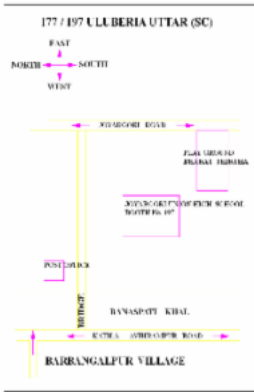

নির্বাচক নিবন্ধন আধিকারিকের স্বাক্ষর

Nazri Naksha

Google Map View

Polling Station Building Front View

Polling Station Front View

Cad View

Key MAP View

বিধানসভা নির্বাচনক্ষেত্রের নং, নাম : 177-উলুবাড়ীয়া উত্তর
ভাগ নং, নাম : 1-জোয়ারগোড়ী পশ্চিম কর্মকার ও যুকু পাড়া অংশ