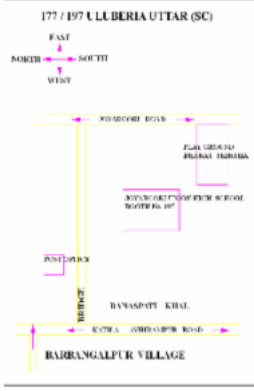

Nazri Naksha