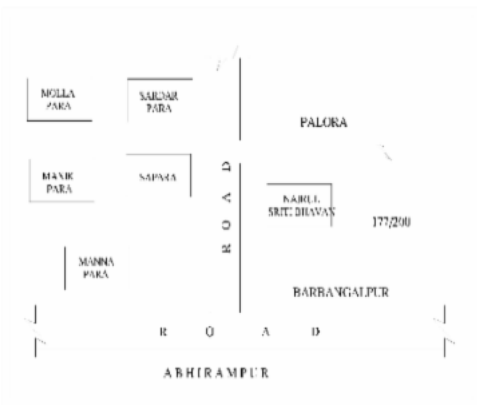

নির্বাচক নিবন্ধন আধিকারিকের স্বাক্ষর

Nazri Naksha

Google Map View

Polling Station Building Front View

Polling Station Front View

Cad View

Key MAP View

বিধানসভা নির্বাচনক্ষেত্রের নং, নাম : 177-উলুবেড়িয়া উত্তর  
ভাগ নং, নাম : 1-বাড় বাঙ্গালপুর মোল্লা পাড়া(অংশ)