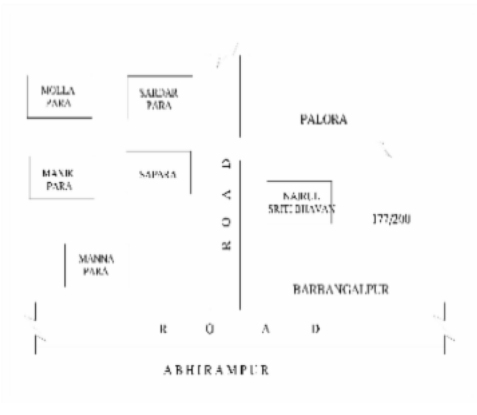

নির্বাচক নিবন্ধন আধিকারিকের স্বাক্ষর

Nazri Naksha

Google Map View

Polling Station Building Front View

Polling Station Front View

Cad View

Key MAP View

বিধানসভা নির্বাচনক্ষেত্রের নং, নাম : 177-উলুবেড়িয়া উত্তর  
ভাগ নং, নাম : 1-বাড় বাঙ্গালপুর মোল্লা পাড়া(অংশ)