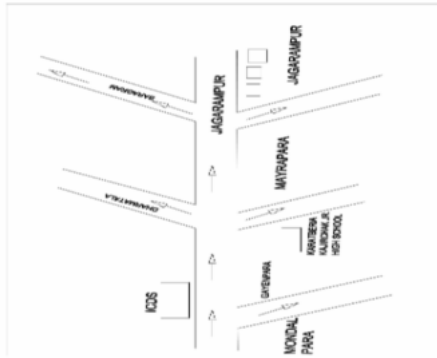

Cad View

Key MAP View