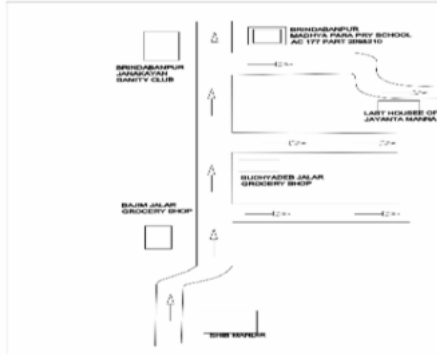

নির্বাচক নিবন্ধন আধিকারিকের স্বাক্ষর

Nazri Naksha

Google Map View

Polling Station Building Front View

Polling Station Front View

Cad View

Key MAP View

1 নাম : রীতা ভৌমিক স্বামীর নাম: যতীন ভৌমিক বাড়ির নং : n0093 বয়স : 51 লিঙ্গ : মহিলা	LXG3184371 ফটো উপলব্ধ	2 নাম : অপূর্ব লাল ভৌমিক পিতার নাম: যতীন ভৌমিক বাড়ির নং : n0093 বয়স : 32 লিঙ্গ : পুরুষ	TXV1076066 ফটো উপলব্ধ	3 নাম : অর্পিতা গুছাইত স্বামীর নাম: বিশ্বজিৎ গুছাইত বাড়ির নং : n0169 বয়স : 26 লিঙ্গ : মহিলা	TXV1539188 ফটো উপলব্ধ
4 নাম : নবকুমার ভুইয়া পিতার নাম: অমর ভুইয়া বাড়ির নং : n0093 বয়স : 53 লিঙ্গ : পুরুষ	LXG3184389 ফটো উপলব্ধ	5 নাম : মিঠু ভুইয়া স্বামীর নাম: নবকুমার ভুইয়া বাড়ির নং : n0093 বয়স : 45 লিঙ্গ : মহিলা	LXG3990959 ফটো উপলব্ধ	6 নাম : কৃষ্ণা ভৌমিক স্বামীর নাম: অপূর্ব লাল ভৌমিক বাড়ির নং : এন0093 বয়স : 24 লিঙ্গ : মহিলা	TXV1852151 ফটো উপলব্ধ
7 নাম : পারমিতা ভুইয়া পিতার নাম: নবকুমার ভুইয়া বাড়ির নং : এন0398 বয়স : 20 লিঙ্গ : মহিলা	TXV2037109 ফটো উপলব্ধ	8 নাম : অঞ্জনা ভৌমিক স্বামীর নাম: সৌতপ ভৌমিক বাড়ির নং : NOO72 বয়স : 27 লিঙ্গ : মহিলা	TXV1816974 ফটো উপলব্ধ	9 নাম : মোমিতা (করন)দিন্দা স্বামীর নাম: প্রদীপ দিন্দা বাড়ির নং : n0146 বয়স : 36 লিঙ্গ : মহিলা	AZQ1285261 ফটো উপলব্ধ
10 নাম : রাহুল গুছাইত পিতার নাম: সুবর্ণ গুছাইত বাড়ির নং : এন048 বয়স : 22 লিঙ্গ : পুরুষ	TXV1918267 ফটো উপলব্ধ	11 নাম : সুমন অধিকারী পিতার নাম: তপন কুমার অধিকারী বাড়ির নং : N0045 বয়স : 24 লিঙ্গ : পুরুষ	TXV1809052 ফটো উপলব্ধ	12 নাম : কবিতা অধিকারী স্বামীর নাম: শ্যামল অধিকারী বাড়ির নং : n0045 বয়স : 54 লিঙ্গ : মহিলা	LXG3183324 ফটো উপলব্ধ
13 নাম : শ্যামল অধিকারী পিতার নাম: অম্বিকা চরন অধিকারী বাড়ির নং : n0045 বয়স : 63 লিঙ্গ : পুরুষ	WB/25/170/195033 ফটো উপলব্ধ	14 নাম : স্বপ্না অধিকারী স্বামীর নাম: কালি কিঙ্কর অধিকারী বাড়ির নং : n0047 বয়স : 54 লিঙ্গ : মহিলা	WB/25/170/195302 ফটো উপলব্ধ	15 নাম : টুসি অধিকারী স্বামীর নাম: অভিজিৎ অধিকারী বাড়ির নং : n0047 বয়স : 48 লিঙ্গ : মহিলা	LXG3183290 ফটো উপলব্ধ
16 নাম : অসীমা অধিকারী স্বামীর নাম: হিমংগ অধিকারী বাড়ির নং : n0044 বয়স : 79 লিঙ্গ : মহিলা	WB/25/170/195155 ফটো উপলব্ধ	17 নাম : পল্লব অধিকারী পিতার নাম: শ্যামল অধিকারী বাড়ির নং : n0045 বয়স : 29 লিঙ্গ : পুরুষ	TXV1345990 ফটো উপলব্ধ	18 নাম : তপন কুমার অধিকারী পিতার নাম: অম্বিকা চরন অধিকারী বাড়ির নং : n0045 বয়স : 60 লিঙ্গ : পুরুষ	LXG3183332 ফটো উপলব্ধ
19 নাম : স্বপ্না অধিকারী স্বামীর নাম: তপন কুমার অধিকারী বাড়ির নং : n0045 বয়স : 47 লিঙ্গ : মহিলা	LXG3183340 ফটো উপলব্ধ	20 নাম : অরুণ অধিকারী পিতার নাম: অম্বিকা চরন অধিকারী বাড়ির নং : n0045 বয়স : 56 লিঙ্গ : পুরুষ	LXG3183373 ফটো উপলব্ধ	21 নাম : ভারতী অধিকারী দাস স্বামীর নাম: অরুণ অধিকারী বাড়ির নং : n0045 বয়স : 48 লিঙ্গ : মহিলা	TXV1277730 ফটো উপলব্ধ
22 নাম : স্বপন অধিকারী পিতার নাম: অম্বিকা অধিকারী বাড়ির নং : n0045 বয়স : 58 লিঙ্গ : পুরুষ	LXG1356724 ফটো উপলব্ধ	23 নাম : তাপসী অধিকারী স্বামীর নাম: স্বপন অধিকারী বাড়ির নং : n0045 বয়স : 49 লিঙ্গ : মহিলা	LXG1356732 ফটো উপলব্ধ	24 নাম : শ্যামলী অধিকারী স্বামীর নাম: অশোক অধিকারী বাড়ির নং : n0046 বয়স : 63 লিঙ্গ : মহিলা	LXG3183407 ফটো উপলব্ধ
25 নাম : দীপঙ্কর অধিকারী পিতার নাম: অশোক অধিকারী বাড়ির নং : n0046 বয়স : 43 লিঙ্গ : পুরুষ	LXG3183415 ফটো উপলব্ধ	26 নাম : সুজিত অধিকারী পিতার নাম: অশোক অধিকারী বাড়ির নং : n0046 বয়স : 40 লিঙ্গ : পুরুষ	LXG3187689 ফটো উপলব্ধ	27 নাম : চন্দনা অধিকারী স্বামীর নাম: বিকাশ অধিকারী বাড়ির নং : n0048 বয়স : 71 লিঙ্গ : মহিলা	LXG3183522 ফটো উপলব্ধ
28 নাম : গুরুদাস জানা পিতার নাম: রতন জানা বাড়ির নং : n0048 বয়স : 55 লিঙ্গ : পুরুষ	LXG3813227 ফটো উপলব্ধ	29 নাম : অনিতা জানা স্বামীর নাম: গুরুদাস জানা বাড়ির নং : n0048 বয়স : 50 লিঙ্গ : মহিলা	WB/25/170/195412 ফটো উপলব্ধ	30 নাম : সৈকত জানা পিতার নাম: গুরুদাস জানা বাড়ির নং : এন0398 বয়স : 20 লিঙ্গ : পুরুষ	TXV2037190 ফটো উপলব্ধ