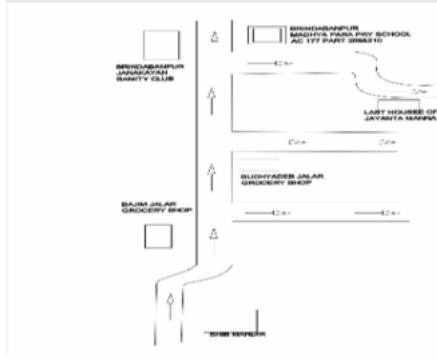

Nazri Naksha