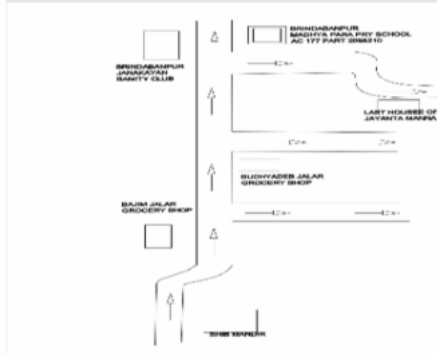

নির্বাচক নিবন্ধন আধিকারিকের স্বাক্ষর

Nazri Naksha

Google Map View

Polling Station Building Front View

Polling Station Front View

Cad View

Key MAP View

বিধানসভা নির্বাচনক্ষেত্রের নং, নাম : 177-উলুবাড়ীয়া উত্তর  
ভাগ নং, নাম : 1-রায়,ভুঁইয়া, মন্ডল ও হাজরা পাড়া