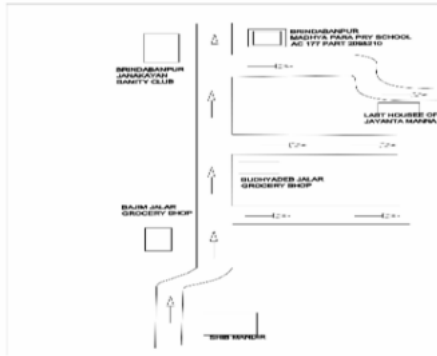

নির্বাচক নিবন্ধন আধিকারিকের স্বাক্ষর

Nazri Naksha

Google Map View

Polling Station Building Front View

Polling Station Front View

Cad View

Key MAP View

বিধানসভা নির্বাচনক্ষেত্রের নং, নাম : 177-উলুবাড়ীয়া উত্তর  
ভাগ নং, নাম : 1-রায়,ভুঁইয়া, মন্ডল ও হাজরা পাড়া