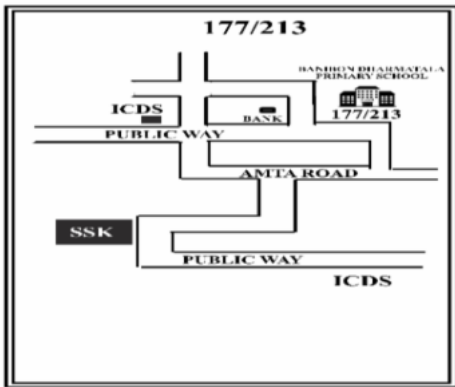

নির্বাচক নিবন্ধন আধিকারিকের স্বাক্ষর

Nazri Naksha

Google Map View

Polling Station Building Front View

Polling Station Front View

Cad View

Key MAP View

বিধানসভা নির্বাচনক্ষেত্রের নং, নাম : 177-উলুবোড়িয়া উত্তর
ভাগ নং, নাম : 1-হাজরা ও মল্লিক পাড়া