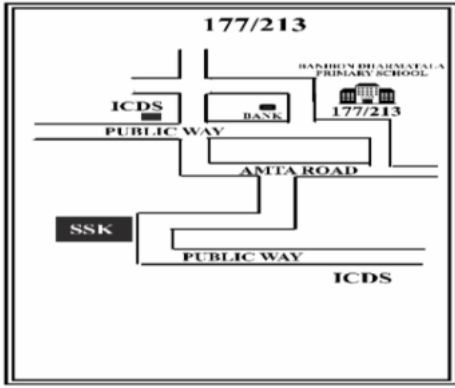

নির্বাচক নিবন্ধন আধিকারিকের স্বাক্ষর

Nazri Naksha

Google Map View

Polling Station Building Front View

Polling Station Front View

Cad View

Key MAP View

বিধানসভা নির্বাচনক্ষেত্রের নং, নাম : 177-উলুবোড়িয়া উত্তর
ভাগ নং, নাম : 1-হাজরা ও মল্লিক পাড়া