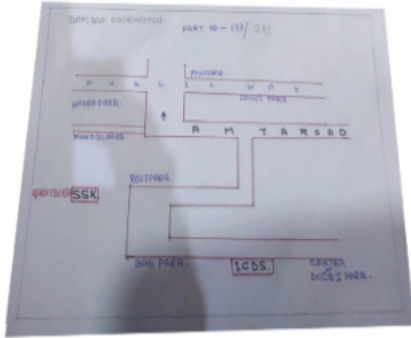

নির্বাচক নিবন্ধন আধিকারিকের স্বাক্ষর

Nazri Naksha

Google Map View

Polling Station Building Front View

Polling Station Front View

Cad View

Key MAP View

1 নাম : অপর্ণা দোলুই স্বামীর নাম: সুরোজিত দোলুই বাড়ির নং : 00 বয়স : 32 লিঙ্গ : মহিলা	TXV1625235 ফটো উপলব্ধ	2 নাম : স্বপ্না করন পিতার নাম: মোহন করন বাড়ির নং : 135 বয়স : 26 লিঙ্গ : মহিলা	TXV1625227 ফটো উপলব্ধ	3 নাম : মমতা মন্ডল স্বামীর নাম: ভোলানাথ মন্ডল বাড়ির নং : 192 বয়স : 33 লিঙ্গ : মহিলা	TXV1624972 ফটো উপলব্ধ
4 নাম : ভাস্কর করন পিতার নাম: সুদর্শন করন বাড়ির নং : 135 বয়স : 27 লিঙ্গ : পুরুষ	TXV1625078 ফটো উপলব্ধ	5 নাম : মনোরঞ্জন পোড়েল পিতার নাম: বাপি পোড়েল বাড়ির নং : 67 বয়স : 25 লিঙ্গ : পুরুষ	TXV1625177 ফটো উপলব্ধ	6 নাম : গুরুপদ মন্ডল পিতার নাম: পশুপতি মন্ডল বাড়ির নং : 77 বয়স : 34 লিঙ্গ : পুরুষ	TXV1625003 ফটো উপলব্ধ
7 নাম : মিলন কুমার মন্ডল পিতার নাম: মধুসূদন মন্ডল বাড়ির নং : 137 বয়স : 28 লিঙ্গ : পুরুষ	TXV1624923 ফটো উপলব্ধ	8 নাম : পায়েল বাগ পিতার নাম: হরিদাস বাগ বাড়ির নং : 142 বয়স : 25 লিঙ্গ : মহিলা	TXV1625250 ফটো উপলব্ধ	9 নাম : সোনালী দত্ত স্বামীর নাম: আপাল দত্ত বাড়ির নং : 146 বয়স : 26 লিঙ্গ : মহিলা	TXV1625029 ফটো উপলব্ধ
10 নাম : মনোজ মন্ডল পিতার নাম: মধুসূদন মন্ডল বাড়ির নং : 137 বয়স : 26 লিঙ্গ : পুরুষ	TXV1624931 ফটো উপলব্ধ	11 নাম : সোমনাথ মন্ডল পিতার নাম: নারান মন্ডল বাড়ির নং : 79 বয়স : 26 লিঙ্গ : পুরুষ	TXV1625052 ফটো উপলব্ধ	12 নাম : দর্শন মন্ডল পিতার নাম: সুবোধ মন্ডল বাড়ির নং : 56 বয়স : 27 লিঙ্গ : পুরুষ	TXV1624980 ফটো উপলব্ধ
13 নাম : অমিত বাগ পিতার নাম: সাধন বাগ বাড়ির নং : 152 বয়স : 25 লিঙ্গ : পুরুষ	TXV1625243 ফটো উপলব্ধ	14 নাম : শিবা খাঁ পিতার নাম: আনন্দ খাঁ বাড়ির নং : 166 বয়স : 25 লিঙ্গ : পুরুষ	TXV1625086 ফটো উপলব্ধ	15 নাম : ফতেমা খাতুন পিতার নাম: হোসেন মল্লিক বাড়ির নং : 119 বয়স : 27 লিঙ্গ : মহিলা	TXV1625151 ফটো উপলব্ধ
16 নাম : কৌশিক কুমার বাগ পিতার নাম: পূর্ণ চন্দ্র বাগ বাড়ির নং : 156 বয়স : 26 লিঙ্গ : পুরুষ	TXV1624956 ফটো উপলব্ধ	17 নাম : চৈতালি করন স্বামীর নাম: প্রসেনজিৎ করন বাড়ির নং : 135 বয়স : 31 লিঙ্গ : মহিলা	TXV1625136 ফটো উপলব্ধ	18 নাম : ভাস্কর খাঁ পিতার নাম: গোপীনাথ খাঁ বাড়ির নং : 173 বয়স : 26 লিঙ্গ : পুরুষ	TXV1624998 ফটো উপলব্ধ
19 নাম : সঞ্জু বাগ পিতার নাম: শিবনাথ বাগ বাড়ির নং : N0152 বয়স : 25 লিঙ্গ : পুরুষ	TXV1641562 ফটো উপলব্ধ	20 নাম : সবিতা হাজরা পিতার নাম: আপাল হাজরা বাড়ির নং : N0154 বয়স : 25 লিঙ্গ : মহিলা	TXV1641471 ফটো উপলব্ধ	21 নাম : সৌরভ করন পিতার নাম: শিবনাথ করন বাড়ির নং : N0136 বয়স : 26 লিঙ্গ : পুরুষ	TXV1640507 ফটো উপলব্ধ
22 নাম : মুকুল মল্লিক মায়ের নাম: মল্লিক মল্লিক বাড়ির নং : 119 বয়স : 25 লিঙ্গ : পুরুষ	TXV1625102 ফটো উপলব্ধ	23 নাম : অঞ্জলী খাঁ(কুইদাস) স্বামীর নাম: বাপন খাঁড়া বাড়ির নং : n0187 বয়স : 40 লিঙ্গ : মহিলা	LXG3571759 ফটো উপলব্ধ	24 নাম : গোপালমোহন আঁশ পিতার নাম: শঙ্কর আঁশ বাড়ির নং : n0054 বয়স : 63 লিঙ্গ : পুরুষ	LXG1308527 ফটো উপলব্ধ
25 নাম : গৌর আঁশ পিতার নাম: শঙ্কর আঁশ বাড়ির নং : n0054 বয়স : 57 লিঙ্গ : পুরুষ	LXG0428243 ফটো উপলব্ধ	26 নাম : রীনা আঁশ স্বামীর নাম: গৌর আঁশ বাড়ির নং : n0054 বয়স : 55 লিঙ্গ : মহিলা	LXG0428250 ফটো উপলব্ধ	27 নাম : শুভাশিষ আঁশ পিতার নাম: গৌর আঁশ বাড়ির নং : n0054 বয়স : 32 লিঙ্গ : পুরুষ	TXV1182310 ফটো উপলব্ধ
28 নাম : রবীন আশ পিতার নাম: গোপাল আশ বাড়ির নং : n0054 বয়স : 37 লিঙ্গ : পুরুষ	TXV0995449 ফটো উপলব্ধ	29 নাম : মনজ খাঁ মায়ের নাম: বিজলী খাঁ বাড়ির নং : n0124 বয়স : 38 লিঙ্গ : পুরুষ	TXV0995464 ফটো উপলব্ধ	30 নাম : সুশান্ত খাঁ পিতার নাম: মানিক খাঁ বাড়ির নং : N0173 বয়স : 25 লিঙ্গ : পুরুষ	TXV1809946 ফটো উপলব্ধ