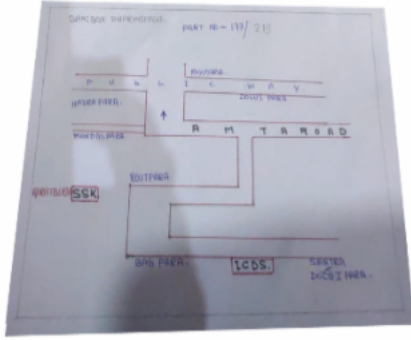

নির্বাচক নিবন্ধন আধিকারিকের স্বাক্ষর

Nazri Naksha

Google Map View

Polling Station Building Front View

Polling Station Front View

Cad View

Key MAP View

1 নাম : অপর্ণা দোলুই স্বামীর নাম: সুরোজিত দোলুই বাড়ির নং : 00 বয়স : 32 লিঙ্গ : মহিলা	TXV1625235 ফটো উপলব্ধ	2 নাম : স্বপ্না করন পিতার নাম: মোহন করন বাড়ির নং : 135 বয়স : 26 লিঙ্গ : মহিলা	TXV1625227 ফটো উপলব্ধ	3 নাম : মমতা মন্ডল স্বামীর নাম: ভোলানাথ মন্ডল বাড়ির নং : 192 বয়স : 33 লিঙ্গ : মহিলা	TXV1624972 ফটো উপলব্ধ
4 নাম : ভাস্কর করন পিতার নাম: সুদর্শন করন বাড়ির নং : 135 বয়স : 27 লিঙ্গ : পুরুষ	TXV1625078 ফটো উপলব্ধ	5 নাম : মনোরঞ্জন পোড়েল পিতার নাম: বাপি পোড়েল বাড়ির নং : 67 বয়স : 25 লিঙ্গ : পুরুষ	TXV1625177 ফটো উপলব্ধ	6 নাম : গুরুপদ মন্ডল পিতার নাম: পশুপতি মন্ডল বাড়ির নং : 77 বয়স : 34 লিঙ্গ : পুরুষ	TXV1625003 ফটো উপলব্ধ
7 নাম : মিলন কুমার মন্ডল পিতার নাম: মধুসূদন মন্ডল বাড়ির নং : 137 বয়স : 28 লিঙ্গ : পুরুষ	TXV1624923 ফটো উপলব্ধ	8 নাম : পায়েল বাগ পিতার নাম: হরিদাস বাগ বাড়ির নং : 142 বয়স : 25 লিঙ্গ : মহিলা	TXV1625250 ফটো উপলব্ধ	9 নাম : সোনালী দত্ত স্বামীর নাম: আপাল দত্ত বাড়ির নং : 146 বয়স : 26 লিঙ্গ : মহিলা	TXV1625029 ফটো উপলব্ধ
10 নাম : মনোজ মন্ডল পিতার নাম: মধুসূদন মন্ডল বাড়ির নং : 137 বয়স : 26 লিঙ্গ : পুরুষ	TXV1624931 ফটো উপলব্ধ	11 নাম : সোমনাথ মন্ডল পিতার নাম: নারান মন্ডল বাড়ির নং : 79 বয়স : 26 লিঙ্গ : পুরুষ	TXV1625052 ফটো উপলব্ধ	12 নাম : দর্শন মন্ডল পিতার নাম: সুবোধ মন্ডল বাড়ির নং : 56 বয়স : 27 লিঙ্গ : পুরুষ	TXV1624980 ফটো উপলব্ধ
13 নাম : অমিত বাগ পিতার নাম: সাধন বাগ বাড়ির নং : 152 বয়স : 25 লিঙ্গ : পুরুষ	TXV1625243 ফটো উপলব্ধ	14 নাম : শিবা খাঁ পিতার নাম: আনন্দ খাঁ বাড়ির নং : 166 বয়স : 25 লিঙ্গ : পুরুষ	TXV1625086 ফটো উপলব্ধ	15 নাম : ফতেমা খাতুন পিতার নাম: হোসেন মল্লিক বাড়ির নং : 119 বয়স : 27 লিঙ্গ : মহিলা	TXV1625151 ফটো উপলব্ধ
16 নাম : কৌশিক কুমার বাগ পিতার নাম: পূর্ণ চন্দ্র বাগ বাড়ির নং : 156 বয়স : 26 লিঙ্গ : পুরুষ	TXV1624956 ফটো উপলব্ধ	17 নাম : চৈতালি করন স্বামীর নাম: প্রসেনজিৎ করন বাড়ির নং : 135 বয়স : 31 লিঙ্গ : মহিলা	TXV1625136 ফটো উপলব্ধ	18 নাম : ভাস্কর খাঁ পিতার নাম: গোপীনাথ খাঁ বাড়ির নং : 173 বয়স : 26 লিঙ্গ : পুরুষ	TXV1624998 ফটো উপলব্ধ
19 নাম : সঞ্জু বাগ পিতার নাম: শিবনাথ বাগ বাড়ির নং : N0152 বয়স : 25 লিঙ্গ : পুরুষ	TXV1641562 ফটো উপলব্ধ	20 নাম : সবিতা হাজরা পিতার নাম: আপাল হাজরা বাড়ির নং : N0154 বয়স : 25 লিঙ্গ : মহিলা	TXV1641471 ফটো উপলব্ধ	21 নাম : সৌরভ করন পিতার নাম: শিবনাথ করন বাড়ির নং : N0136 বয়স : 26 লিঙ্গ : পুরুষ	TXV1640507 ফটো উপলব্ধ
22 নাম : মুকুল মল্লিক মায়ের নাম: মল্লিক মল্লিক বাড়ির নং : 119 বয়স : 25 লিঙ্গ : পুরুষ	TXV1625102 ফটো উপলব্ধ	23 নাম : অঞ্জলী খাঁ(কুইদাস) স্বামীর নাম: বাপন খাঁড়া বাড়ির নং : n0187 বয়স : 40 লিঙ্গ : মহিলা	LXG3571759 ফটো উপলব্ধ	24 নাম : গোপালমোহন আঁশ পিতার নাম: শঙ্কর আঁশ বাড়ির নং : n0054 বয়স : 63 লিঙ্গ : পুরুষ	LXG1308527 ফটো উপলব্ধ
25 নাম : গৌর আঁশ পিতার নাম: শঙ্কর আঁশ বাড়ির নং : n0054 বয়স : 57 লিঙ্গ : পুরুষ	LXG0428243 ফটো উপলব্ধ	26 নাম : রীনা আঁশ স্বামীর নাম: গৌর আঁশ বাড়ির নং : n0054 বয়স : 55 লিঙ্গ : মহিলা	LXG0428250 ফটো উপলব্ধ	27 নাম : শুভাশিষ আঁশ পিতার নাম: গৌর আঁশ বাড়ির নং : n0054 বয়স : 32 লিঙ্গ : পুরুষ	TXV1182310 ফটো উপলব্ধ
28 নাম : রবীন আশ পিতার নাম: গোপাল আশ বাড়ির নং : n0054 বয়স : 37 লিঙ্গ : পুরুষ	TXV0995449 ফটো উপলব্ধ	29 নাম : মনজ খাঁ মায়ের নাম: বিজলী খাঁ বাড়ির নং : n0124 বয়স : 38 লিঙ্গ : পুরুষ	TXV0995464 ফটো উপলব্ধ	30 নাম : সুশান্ত খাঁ পিতার নাম: মানিক খাঁ বাড়ির নং : N0173 বয়স : 25 লিঙ্গ : পুরুষ	TXV1809946 ফটো উপলব্ধ