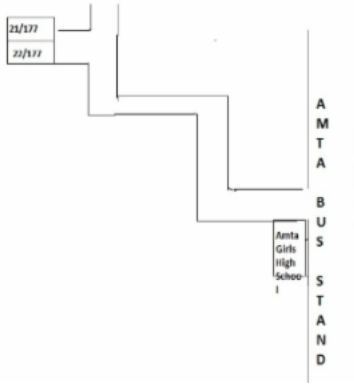

Nazri Naksha