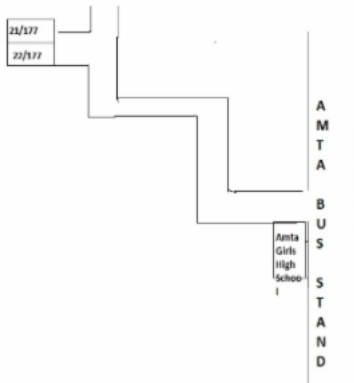

নির্বাচক নিবন্ধন আধিকারিকের স্বাক্ষর

Nazri Naksha

Google Map View

Polling Station Building Front View

Polling Station Front View

Cad View

Key MAP View

1 নাম : ব্রজগোপাল অধিকারী পিতার নাম: কৃষ্ণপদ অধিকারী বাড়ির নং : n0123 বয়স : 66 লিঙ্গ : পুরুষ ফটো উপলব্ধ	WB/25/175/363313	2 নাম : পৌতম অধিকারী পিতার নাম: কৃষ্ণপদ অধিকারী বাড়ির নং : n0123 বয়স : 57 লিঙ্গ : পুরুষ ফটো উপলব্ধ	TXV1666858	3 নাম : চৈতালী অধিকারী স্বামীর নাম: শংকর অধিকারী বাড়ির নং : n0124 বয়স : 50 লিঙ্গ : মহিলা ফটো উপলব্ধ	TXV0748608
4 নাম : মুরারী অধিকারী পিতার নাম: রতন অধিকারী বাড়ির নং : n0124 বয়স : 54 লিঙ্গ : পুরুষ ফটো উপলব্ধ	WB/25/175/363228	5 নাম : সত্য অধিকারী স্বামীর নাম: নীলমনি অধিকারী বাড়ির নং : n0124 বয়স : 86 লিঙ্গ : মহিলা ফটো উপলব্ধ	WB/25/175/363232	6 নাম : কমলা অধিকারী স্বামীর নাম: বৃন্দাবন অধিকারী বাড়ির নং : n0125 বয়স : 79 লিঙ্গ : মহিলা ফটো উপলব্ধ	WB/25/175/363220
7 নাম : কান্তীক অধিকারী পিতার নাম: বৃন্দাবন অধিকারী বাড়ির নং : n0125 বয়স : 63 লিঙ্গ : পুরুষ ফটো উপলব্ধ	WB/25/175/363219	8 নাম : কবিতা অধিকারী স্বামীর নাম: সুকুমার অধিকারী বাড়ির নং : n0125 বয়স : 52 লিঙ্গ : মহিলা ফটো উপলব্ধ	WB/25/175/363320	9 নাম : অনুপ অধিকারী পিতার নাম: বৃন্দাবন অধিকারী বাড়ির নং : n0125 বয়স : 56 লিঙ্গ : পুরুষ ফটো উপলব্ধ	WB/25/175/363318
10 নাম : মানসী অধিকারী স্বামীর নাম: অনুপ অধিকারী বাড়ির নং : n0125 বয়স : 48 লিঙ্গ : মহিলা ফটো উপলব্ধ	TXV0818120	11 নাম : হারু অধিকারী পিতার নাম: বৃন্দাবন অধিকারী বাড়ির নং : n0125 বয়স : 52 লিঙ্গ : পুরুষ ফটো উপলব্ধ	GXJ2073245	12 নাম : আল্পনা অধিকারী স্বামীর নাম: তপন অধিকারী বাড়ির নং : n0022 বয়স : 47 লিঙ্গ : মহিলা ফটো উপলব্ধ	GXJ3216132
13 নাম : অষ্ট অধিকারী পিতার নাম: কৃষ্ণপদ অধিকারী বাড়ির নং : n0022 বয়স : 51 লিঙ্গ : পুরুষ ফটো উপলব্ধ	WB/25/175/363233	14 নাম : তুলসী অধিকারী স্বামীর নাম: রাধারমন অধিকারী বাড়ির নং : n0020 বয়স : 75 লিঙ্গ : মহিলা ফটো উপলব্ধ	WB/25/175/363250	15 নাম : অর্চনা অধিকারী স্বামীর নাম: সোমনাথ অধিকারী বাড়ির নং : n0021 বয়স : 48 লিঙ্গ : মহিলা ফটো উপলব্ধ	GXJ3216231
16 নাম : গঙ্গা অধিকারী স্বামীর নাম: কৃষ্ণপদ অধিকারী বাড়ির নং : n0022 বয়স : 93 লিঙ্গ : মহিলা ফটো উপলব্ধ	WB/25/175/363241	17 নাম : সৌমেন হাইত পিতার নাম: প্রহ্লাদ হাইত বাড়ির নং : n0089 বয়স : 30 লিঙ্গ : পুরুষ ফটো উপলব্ধ	TXV1204239	18 নাম : প্রভুপদ অধিকারী পিতার নাম: বলাই অধিকারী বাড়ির নং : n0090 বয়স : 56 লিঙ্গ : পুরুষ ফটো উপলব্ধ	GXJ3216207
19 নাম : রাকেশ অধিকারী পিতার নাম: প্রভুপদ অধিকারী বাড়ির নং : n0090 বয়স : 36 লিঙ্গ : পুরুষ ফটো উপলব্ধ	TXV0818278	20 নাম : নবকুমার অধিকারী পিতার নাম: নিমাই অধিকারী বাড়ির নং : n0091 বয়স : 61 লিঙ্গ : পুরুষ ফটো উপলব্ধ	WB/25/175/363260	21 নাম : দিলীপ অধিকারী পিতার নাম: নিমাই অধিকারী বাড়ির নং : n0091 বয়স : 59 লিঙ্গ : পুরুষ ফটো উপলব্ধ	WB/25/175/363259
22 নাম : মিতালী অধিকারী পিতার নাম: দিলীপ অধিকারী বাড়ির নং : n0091 বয়স : 34 লিঙ্গ : মহিলা ফটো উপলব্ধ	TXV0818492	23 নাম : অষ্ট অধিকারী পিতার নাম: নিমাই অধিকারী বাড়ির নং : n0091 বয়স : 40 লিঙ্গ : মহিলা ফটো উপলব্ধ	TXV0922286	24 নাম : ছবি অধিকারী স্বামীর নাম: গিরিধারী অধিকারী বাড়ির নং : n0122 বয়স : 76 লিঙ্গ : মহিলা ফটো উপলব্ধ	WB/25/175/363788
25 নাম : তাপস অধিকারী মায়ের নাম: ছবি অধিকারী বাড়ির নং : n0122 বয়স : 52 লিঙ্গ : পুরুষ ফটো উপলব্ধ	TXV0082032	26 নাম : কবিতা অধিকারী স্বামীর নাম: অষ্ট অধিকারী বাড়ির নং : n0022 বয়স : 40 লিঙ্গ : মহিলা ফটো উপলব্ধ	TXV0081810	27 নাম : ধনঞ্জয় অধিকারী পিতার নাম: বিশ্বনাথ অধিকারী বাড়ির নং : n0089 বয়স : 51 লিঙ্গ : পুরুষ ফটো উপলব্ধ	WB/25/175/363265
28 নাম : নরেন অধিকারী পিতার নাম: বিশ্বনাথ অধিকারী বাড়ির নং : n0089 বয়স : 49 লিঙ্গ : পুরুষ ফটো উপলব্ধ	WB/25/175/363264	29 নাম : প্রতিমা অধিকারী স্বামীর নাম: নরেন অধিকারী বাড়ির নং : n0089 বয়স : 47 লিঙ্গ : মহিলা ফটো উপলব্ধ	GXJ3216181	30 নাম : অর্পনা অধিকারী স্বামীর নাম: যাদব অধিকারী বাড়ির নং : n0089 বয়স : 44 লিঙ্গ : মহিলা ফটো উপলব্ধ	GXJ3294857