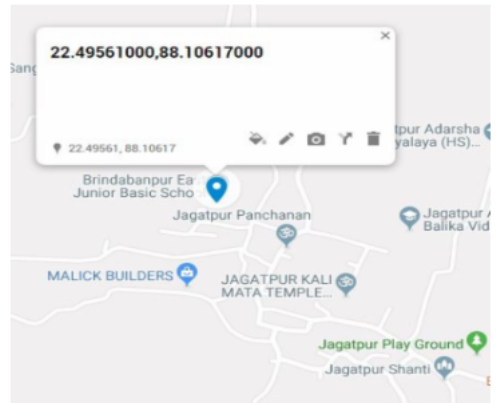

Key MAP View