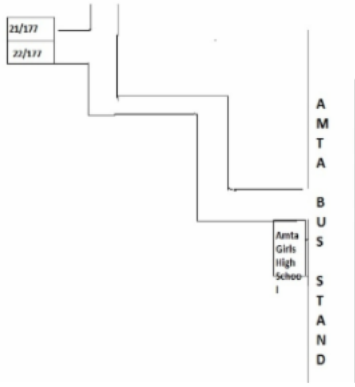

Nazri Naksha