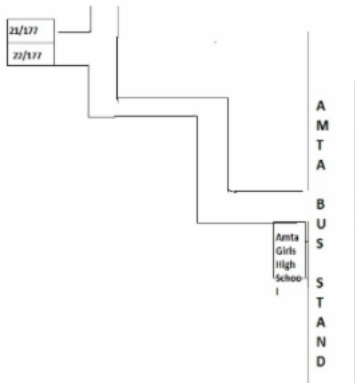

নির্বাচক নিবন্ধন আধিকারিকের স্বাক্ষর

Nazri Naksha

Google Map View

Polling Station Building Front View

Polling Station Front View

Cad View

Key MAP View

|  |                                |   |                                |   |                                |
|--|--------------------------------|---|--------------------------------|---|--------------------------------|
| 1<br>নাম : আফসোনা বেগম<br>স্বামীর নাম: বসির শা<br>বাড়ির নং : n0177<br>বয়স : 33 লিঙ্গ : মহিলা     | TXV1204585<br>ফটো উপলব্ধ       | 2<br>নাম : সাবির শা<br>পিতার নাম: বাবলু শা<br>বাড়ির নং : n0178<br>বয়স : 30 লিঙ্গ : পুরুষ        | TXV1375005<br>ফটো উপলব্ধ       | 3<br>নাম : নাজিমা বেগম<br>স্বামীর নাম: বসির শা<br>বাড়ির নং : n0178<br>বয়স : 57 লিঙ্গ : মহিলা            | TXV1204593<br>ফটো উপলব্ধ       |
| 4<br>নাম : অষ্টালা খাঁ<br>স্বামীর নাম: রমা খাঁ<br>বাড়ির নং : n0032<br>বয়স : 52 লিঙ্গ : মহিলা     | GXJ3217015<br>ফটো উপলব্ধ       | 5<br>নাম : আশিয়া খাতুন<br>পিতার নাম: সেখ রাকু<br>বাড়ির নং : এন0178<br>বয়স : 29 লিঙ্গ : মহিলা   | ZPT1730795<br>ফটো উপলব্ধ       | 6<br>নাম : রুমা (দলুই) রায়<br>স্বামীর নাম: প্রশান্ত দলুই<br>বাড়ির নং : n0212<br>বয়স : 29 লিঙ্গ : মহিলা | TXV1454610<br>ফটো উপলব্ধ       |
| 7<br>নাম : সীমা আদক<br>স্বামীর নাম: দিলীপ আদক<br>বাড়ির নং : n0003<br>বয়স : 53 লিঙ্গ : মহিলা      | WB/25/175/366254<br>ফটো উপলব্ধ | 8<br>নাম : দিলীপ আদক<br>পিতার নাম: কালী আদক<br>বাড়ির নং : n0003<br>বয়স : 56 লিঙ্গ : পুরুষ       | WB/25/175/366579<br>ফটো উপলব্ধ | 9<br>নাম : বালিকা আদক<br>স্বামীর নাম: কালী আদক<br>বাড়ির নং : n0003<br>বয়স : 73 লিঙ্গ : মহিলা            | WB/25/175/366662<br>ফটো উপলব্ধ |
| 10<br>নাম : মৌসুমী আদক<br>স্বামীর নাম: দীপঙ্কর আদক<br>বাড়ির নং : n0002<br>বয়স : 40 লিঙ্গ : মহিলা | GXJ2853216<br>ফটো উপলব্ধ       | 11<br>নাম : মনু আদক<br>পিতার নাম: ভরত আদক<br>বাড়ির নং : n0002<br>বয়স : 37 লিঙ্গ : পুরুষ         | TXV1022359<br>ফটো উপলব্ধ       | 12<br>নাম : ঘণ্টেশ্বর আদক<br>মায়ের নাম: হারানী আদক<br>বাড়ির নং : n0002<br>বয়স : 38 লিঙ্গ : পুরুষ       | TXV0818740<br>ফটো উপলব্ধ       |
| 13<br>নাম : হারানী আদক<br>স্বামীর নাম: ভরত আদক<br>বাড়ির নং : n0002<br>বয়স : 59 লিঙ্গ : মহিলা     | WB/25/175/366608<br>ফটো উপলব্ধ | 14<br>নাম : প্রহ্লাদ আদক<br>পিতার নাম: রঘুনাথ আদক<br>বাড়ির নং : n0001<br>বয়স : 35 লিঙ্গ : পুরুষ | TXV0819029<br>ফটো উপলব্ধ       | 15<br>নাম : ফনীন্দ্রনাথ আদক<br>পিতার নাম: সুন্দর আদক<br>বাড়ির নং : n0013<br>বয়স : 70 লিঙ্গ : পুরুষ      | WB/25/175/366083<br>ফটো উপলব্ধ |
| 16<br>নাম : রাজকুমার পাত্র<br>পিতার নাম: রতন পাত্র<br>বাড়ির নং : n0012<br>বয়স : 30 লিঙ্গ : পুরুষ | TXV1204494<br>ফটো উপলব্ধ       | 17<br>নাম : পারমিতা আদক<br>স্বামীর নাম: গোপাল আদক<br>বাড়ির নং : n0012<br>বয়স : 31 লিঙ্গ : মহিলা | TXV1301613<br>ফটো উপলব্ধ       | 18<br>নাম : গোপাল আদক<br>পিতার নাম: পানু আদক<br>বাড়ির নং : n0012<br>বয়স : 32 লিঙ্গ : পুরুষ              | TXV1022227<br>ফটো উপলব্ধ       |
| 19<br>নাম : প্রশান্ত আদক<br>পিতার নাম: পানু আদক<br>বাড়ির নং : n0012<br>বয়স : 34 লিঙ্গ : পুরুষ    | TXV1022219<br>ফটো উপলব্ধ       | 20<br>নাম : মানস আদক<br>পিতার নাম: পানু আদক<br>বাড়ির নং : এন0012<br>বয়স : 36 লিঙ্গ : পুরুষ      | TXV0819185<br>ফটো উপলব্ধ       | 21<br>নাম : শান্ত আদক<br>পিতার নাম: পানু আদক<br>বাড়ির নং : n0012<br>বয়স : 39 লিঙ্গ : পুরুষ              | GXJ3366002<br>ফটো উপলব্ধ       |
| 22<br>নাম : রাজু আদক<br>পিতার নাম: পানু আদক<br>বাড়ির নং : n0012<br>বয়স : 41 লিঙ্গ : পুরুষ        | GXJ3041902<br>ফটো উপলব্ধ       | 23<br>নাম : মাধবী আদক<br>স্বামীর নাম: সোনাতন আদক<br>বাড়ির নং : n0012<br>বয়স : 39 লিঙ্গ : মহিলা  | GXJ3366010<br>ফটো উপলব্ধ       | 24<br>নাম : সোনাতন আদক<br>পিতার নাম: পানু আদক<br>বাড়ির নং : n0012<br>বয়স : 42 লিঙ্গ : পুরুষ             | GXJ3295235<br>ফটো উপলব্ধ       |
| 25<br>নাম : কাজল আদক<br>স্বামীর নাম: পানু আদক<br>বাড়ির নং : n0012<br>বয়স : 61 লিঙ্গ : মহিলা      | WB/25/175/366677<br>ফটো উপলব্ধ | 26<br>নাম : পানু আদক<br>পিতার নাম: সুন্দর আদক<br>বাড়ির নং : n0012<br>বয়স : 76 লিঙ্গ : পুরুষ     | WB/25/175/366311<br>ফটো উপলব্ধ | 27<br>নাম : দীপা আদক<br>স্বামীর নাম: যাদব আদক<br>বাড়ির নং : n0011<br>বয়স : 32 লিঙ্গ : মহিলা             | TXV1291418<br>ফটো উপলব্ধ       |
| 28<br>নাম : মঞ্জু আদক<br>স্বামীর নাম: প্রভাস আদক<br>বাড়ির নং : n0011<br>বয়স : 56 লিঙ্গ : মহিলা   | WB/25/175/366609<br>ফটো উপলব্ধ | 29<br>নাম : প্রভাস আদক<br>পিতার নাম: পঞ্চানন আদক<br>বাড়ির নং : n0011<br>বয়স : 66 লিঙ্গ : পুরুষ  | WB/25/175/366564<br>ফটো উপলব্ধ | 30<br>নাম : বন্দনা আদক<br>স্বামীর নাম: প্রদীপ আদক<br>বাড়ির নং : n0009<br>বয়স : 39 লিঙ্গ : মহিলা         | GXJ2853224<br>ফটো উপলব্ধ       |