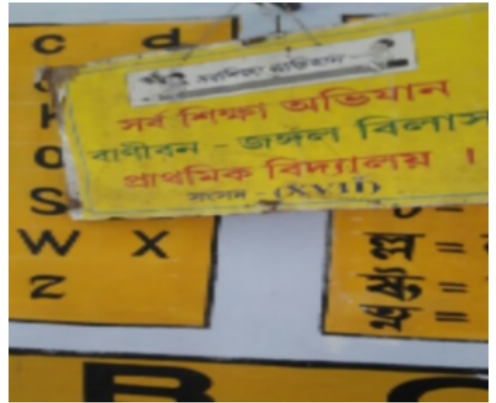

নির্বাচক নিবন্ধন আধিকারিকের স্বাক্ষর

Nazri Naksha

Google Map View

Polling Station Building Front View

Polling Station Front View

Cad View

Key MAP View

বিধানসভা নির্বাচনক্ষেত্রের নং, নাম : 177-উলুবেড়িয়া উত্তর  
ভাগ নং, নাম : 1-বাগ ও সেখ পাড়া