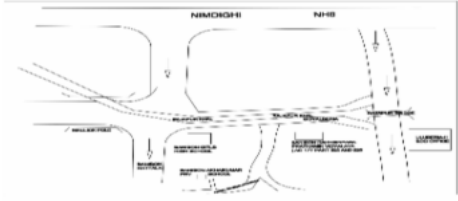

নির্বাচক নিবন্ধন আধিকারিকের স্বাক্ষর

Nazri Naksha

Google Map View

Polling Station Building Front View

Polling Station Front View

Cad View

Key MAP View

বিধানসভা নির্বাচনক্ষেত্রের নং, নাম : 177-উলুবাড়িয়া উত্তর  
ভাগ নং, নাম : 1-চৌধুরী, মাজি, অধিকারী ও পশ্চিম পাড়া