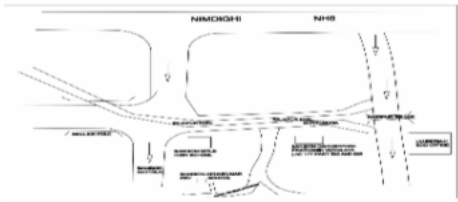

নির্বাচক নিবন্ধন আধিকারিকের স্বাক্ষর

Nazri Naksha

Google Map View

Polling Station Building Front View

Polling Station Front View

Cad View

Key MAP View

বিধানসভা নির্বাচনক্ষেত্রের নং, নাম : 177-উলুবাড়িয়া উত্তর  
ভাগ নং, নাম : 1-চৌধুরী, মাজি, অধিকারী ও পশ্চিম পাড়া