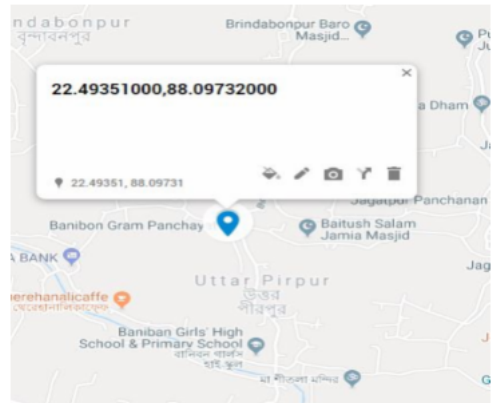

নির্বাচক নিবন্ধন আধিকারিকের স্বাক্ষর

Nazri Naksha

Google Map View

Polling Station Building Front View

Polling Station Front View

Cad View

Key MAP View

বিধানসভা নির্বাচনক্ষেত্রের নং, নাম : 177-উলুবাড়িয়া উত্তর  
ভাগ নং, নাম : 1-চৌধুরী, মাজি, অধিকারী ও পশ্চিম পাড়া