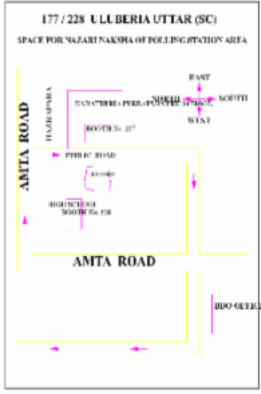

Nazri Naksha