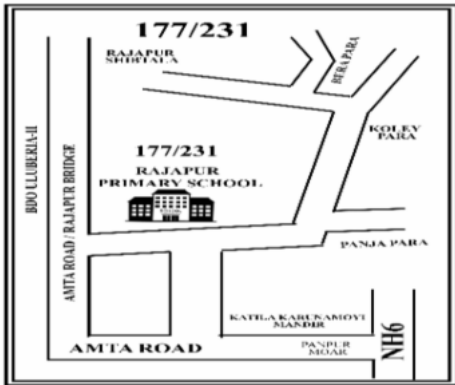

নির্বাচক নিবন্ধন আধিকারিকের স্বাক্ষর

Nazri Naksha

Google Map View

Polling Station Building Front View

Polling Station Front View

Cad View

Key MAP View

বিধানসভা নির্বাচনক্ষেত্রের নং, নাম : 177-উলুবাড়িয়া উত্তর  
ভাগ নং, নাম : 1-মালিক,বেরা,পাল,খান,সামস্ত পাড়া অংশ