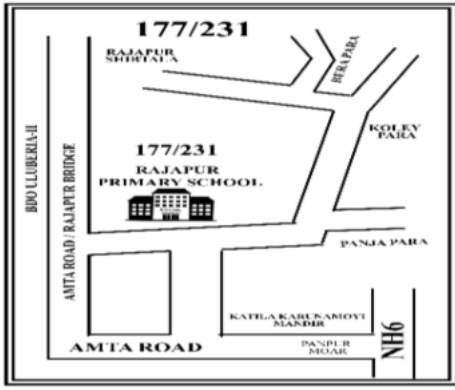

নির্বাচক নিবন্ধন আধিকারিকের স্বাক্ষর

Nazri Naksha

Google Map View

Polling Station Building Front View

Polling Station Front View

Cad View

Key MAP View

বিধানসভা নির্বাচনক্ষেত্রের নং, নাম : 177-উলুবাড়িয়া উত্তর  
ভাগ নং, নাম : 1-মালিক,বেরা,পাল,খান,সামস্ত পাড়া অংশ