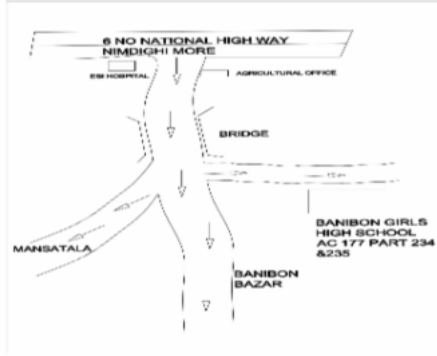

Nazri Naksha