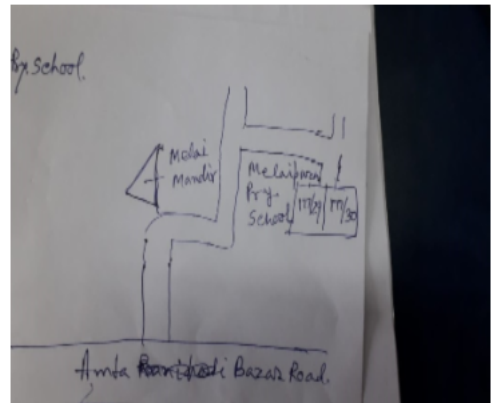

নির্বাচক নিবন্ধন আধিকারিকের স্বাক্ষর

Nazri Naksha

Google Map View

Polling Station Building Front View

Polling Station Front View

Cad View

Key MAP View

1 নাম : বেচারাম কোলে পিতার নাম: রঙ্গলাল কোলে বাড়ির নং : n0006 বয়স : 89 লিঙ্গ : পুরুষ	WB/25/175/369230	2 নাম : সন্ধ্যা কোলে স্বামীর নাম: বেচারাম কোলে বাড়ির নং : n0006 বয়স : 76 লিঙ্গ : মহিলা	WB/25/175/369495	3 নাম : কুন্তল কোলে পিতার নাম: রামমোহন কোলে বাড়ির নং : n0006 বয়স : 61 লিঙ্গ : পুরুষ	WB/25/175/369626
4 নাম : কাজল কোলে স্বামীর নাম: কুন্তল কোলে বাড়ির নং : n0006 বয়স : 53 লিঙ্গ : মহিলা	WB/25/175/369225	5 নাম : দেবজ্যোতি কোলে পিতার নাম: দেবশীস কোলে বাড়ির নং : N0006 বয়স : 24 লিঙ্গ : পুরুষ	TXV1738533	6 নাম : শ্যামলী কোলে স্বামীর নাম: কালীপদ কোলে বাড়ির নং : n0006 বয়স : 71 লিঙ্গ : মহিলা	WB/25/175/369223
7 নাম : কালীপদ কোলে পিতার নাম: রঙ্গলাল কোলে বাড়ির নং : n0006 বয়স : 83 লিঙ্গ : পুরুষ	WB/25/175/369597	8 নাম : শান্তি কোলে স্বামীর নাম: দেবশীস কোলে বাড়ির নং : n0006 বয়স : 50 লিঙ্গ : মহিলা	GXJ2853448	9 নাম : দেবশীস কোলে পিতার নাম: বেচারাম কোলে বাড়ির নং : n0006 বয়স : 59 লিঙ্গ : পুরুষ	WB/25/175/369135
10 নাম : সুতপা কোলে স্বামীর নাম: সমীরণ কোলে বাড়ির নং : n0006 বয়স : 49 লিঙ্গ : মহিলা	GXJ3042231	11 নাম : সমীরণ কোলে পিতার নাম: কালীপদ কোলে বাড়ির নং : n0006 বয়স : 50 লিঙ্গ : পুরুষ	TXV1938729	12 নাম : সৌম্যদীপ কোলে পিতার নাম: কুন্তল কোলে বাড়ির নং : এন0006 বয়স : 21 লিঙ্গ : পুরুষ	TXV1948298
13 নাম : সুর্যতপা কোলে পিতার নাম: সমীরণ কোলে বাড়ির নং : এন0006 বয়স : 21 লিঙ্গ : মহিলা	TXV1948280	14 নাম : জয়ন্তী খাঁ অন্যান্য: তপন খাঁ বাড়ির নং : n0084 বয়স : 36 লিঙ্গ : মহিলা	TXV1023738	15 নাম : সমেশ খাঁ পিতার নাম: তপন খাঁ বাড়ির নং : n0084 বয়স : 38 লিঙ্গ : পুরুষ	TXV1023746
16 নাম : ললিতা খাঁ স্বামীর নাম: তপন খাঁ বাড়ির নং : n0084 বয়স : 49 লিঙ্গ : মহিলা	TXV1193838	17 নাম : তপন খাঁ পিতার নাম: দুলাল খাঁ বাড়ির নং : n0084 বয়স : 54 লিঙ্গ : পুরুষ	WB/25/175/384178	18 নাম : প্রদীপ ঘটক পিতার নাম: ফেলুরাম ঘটক বাড়ির নং : n0007 বয়স : 57 লিঙ্গ : পুরুষ	WB/25/175/369873
19 নাম : অভিজিৎ ঘোষ পিতার নাম: দীনবন্ধু ঘোষ বাড়ির নং : n0046 বয়স : 42 লিঙ্গ : পুরুষ	GXJ2853513	20 নাম : সারদামনি ঘোষ স্বামীর নাম: দীনবন্ধু ঘোষ বাড়ির নং : n0046 বয়স : 68 লিঙ্গ : মহিলা	WB/25/175/369536	21 নাম : দীনবন্ধু ঘোষ পিতার নাম: সুবল ঘোষ বাড়ির নং : n0046 বয়স : 76 লিঙ্গ : পুরুষ	WB/25/175/369454
22 নাম : সুস্মিতা ঘোষ স্বামীর নাম: অসীম কুমার ঘোষ বাড়ির নং : n0009 বয়স : 53 লিঙ্গ : মহিলা	GXJ1349869	23 নাম : অসীম কুমার ঘোষ পিতার নাম: অনাথ নাথ ঘোষ বাড়ির নং : n0009 বয়স : 54 লিঙ্গ : পুরুষ	WB/25/175/369455	24 নাম : হারাধন চক্রবর্তী পিতার নাম: কাশীনাথ চক্রবর্তী বাড়ির নং : n0009 বয়স : 56 লিঙ্গ : পুরুষ	TXV0821462
25 নাম : অসিতা ঘোষ পিতার নাম: অসীম কুমার ঘোষ বাড়ির নং : N0009 বয়স : 24 লিঙ্গ : পুরুষ	TXV1738285	26 নাম : নীলিমা ঘোষ স্বামীর নাম: অনাথ ঘোষ বাড়ির নং : n0009 বয়স : 76 লিঙ্গ : মহিলা	WB/25/175/369065	27 নাম : সর্বানী ঘোষ (সিংহরায়) স্বামীর নাম: সৌমেন্দ্রনাথ ঘোষ বাড়ির নং : এন0009 বয়স : 50 লিঙ্গ : মহিলা	GXJ0012575
28 নাম : সৌমেন্দ্রনাথ ঘোষ পিতার নাম: অনাথনাথ ঘোষ বাড়ির নং : n0009 বয়স : 52 লিঙ্গ : পুরুষ	TXV1667542	29 নাম : অনাথনাথ ঘোষ পিতার নাম: সুধীর ঘোষ বাড়ির নং : n0009 বয়স : 87 লিঙ্গ : পুরুষ	GXJ0614412	30 নাম : সৌমিক ঘোষ পিতার নাম: সৌমেন্দ্রনাথ ঘোষ বাড়ির নং : এন0009 বয়স : 20 লিঙ্গ : পুরুষ	TXV2032027