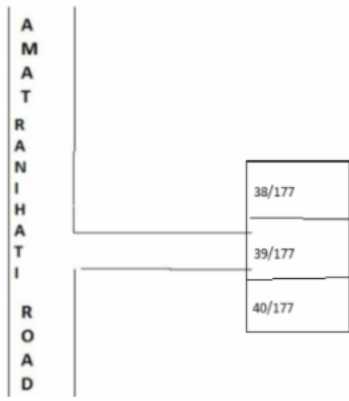

Nazri Naksha