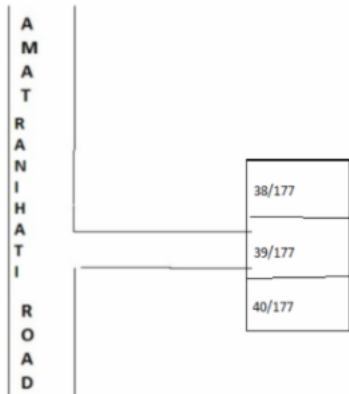

নির্বাচক নিবন্ধন আধিকারিকের স্বাক্ষর

Nazri Naksha

Google Map View

Polling Station Building Front View

Polling Station Front View

Cad View

Key MAP View

1 নাম : সেখ এবরার পিতার নাম : সেখ সৌদিম বাড়ির নং : n0113 বয়স : 28 লিঙ্গ : পুরুষ	TXV1378066 ফটো উপলব্ধ	2 নাম : সেখ মুজিবর পিতার নাম : মনসুরা বেগম বাড়ির নং : n0104 বয়স : 34 লিঙ্গ : পুরুষ	TXV1108232 ফটো উপলব্ধ	3 নাম : সেখ নাসিম আলি পিতার নাম : সেখ সৌদিম আলি বাড়ির নং : n0113 বয়স : 33 লিঙ্গ : পুরুষ	TXV1108281 ফটো উপলব্ধ
4 নাম : সেখ সুবিদ মায়ের নাম : আনোয়ারা বেগম বাড়ির নং : n0121 বয়স : 36 লিঙ্গ : পুরুষ	TXV0826321 ফটো উপলব্ধ	5 নাম : হাফিজা বেগম স্বামীর নাম : সেখ সুবিদ বাড়ির নং : n0121 বয়স : 33 লিঙ্গ : মহিলা	TXV1108315 ফটো উপলব্ধ	6 নাম : আজলেমা বেগম স্বামীর নাম : মনসুর বাড়ির নং : n0121 বয়স : 76 লিঙ্গ : মহিলা	WB/25/175/456386 ফটো উপলব্ধ
7 নাম : আনোয়ারাবেগম স্বামীর নাম : এসলাম বাড়ির নং : n0121 বয়স : 66 লিঙ্গ : মহিলা	WB/25/175/456502 ফটো উপলব্ধ	8 নাম : সেখ আজিম আলি পিতার নাম : সেখ আয়নাল আলি বাড়ির নং : n0136 বয়স : 30 লিঙ্গ : পুরুষ	TXV1210210 ফটো উপলব্ধ	9 নাম : সেখ মোসারাক হোসেন পিতার নাম : সেখ আলিমউদ্দিন বাড়ির নং : n0137 বয়স : 31 লিঙ্গ : পুরুষ	TXV1108158 ফটো উপলব্ধ
10 নাম : রশিদা বেগম স্বামীর নাম : সেখ আলাউদ্দিন বাড়ির নং : n0138 বয়স : 61 লিঙ্গ : মহিলা	TXV1670686 ফটো উপলব্ধ	11 নাম : সেখ ইসাবুদ্দিন পিতার নাম : সেখ মাহিউদ্দিন বাড়ির নং : n0138 বয়স : 53 লিঙ্গ : পুরুষ	WB/25/175/456161 ফটো উপলব্ধ	12 নাম : সেখ আজহারউদ্দিন পিতার নাম : সেখ মাহিউদ্দিন বাড়ির নং : n0138 বয়স : 36 লিঙ্গ : পুরুষ	TXV0751578 ফটো উপলব্ধ
13 নাম : মানোয়ারা বেগম স্বামীর নাম : সেখ সাহাবুদ্দিন বাড়ির নং : n0138 বয়স : 51 লিঙ্গ : মহিলা	TXV0826610 ফটো উপলব্ধ	14 নাম : সেখ টুন মায়ের নাম : রশিদা বেগম বাড়ির নং : n0138 বয়স : 42 লিঙ্গ : মহিলা	TXV0826255 ফটো উপলব্ধ	15 নাম : সেখ মোজাম্মেল পিতার নাম : সেখ আলাউদ্দিন বাড়ির নং : n0138 বয়স : 38 লিঙ্গ : পুরুষ	TXV1108265 ফটো উপলব্ধ
16 নাম : সাবিনা বেগম স্বামীর নাম : মোজাম্মেল হক সেখ বাড়ির নং : n0138 বয়স : 38 লিঙ্গ : মহিলা	TXV0927939 ফটো উপলব্ধ	17 নাম : সেখ রসিদুল ইসলাম পিতার নাম : সেখ আলিমউদ্দিন বাড়ির নং : n0138 বয়স : 38 লিঙ্গ : পুরুষ	GXJ3307592 ফটো উপলব্ধ	18 নাম : হবিব রহমান পিতার নাম : বক্কর সেখ বাড়ির নং : n0142 বয়স : 57 লিঙ্গ : পুরুষ	WB/25/175/456310 ফটো উপলব্ধ
19 নাম : হাসান সেখ পিতার নাম : বক্কর সেখ বাড়ির নং : n0142 বয়স : 55 লিঙ্গ : পুরুষ	WB/25/175/456308 ফটো উপলব্ধ	20 নাম : মঞ্জুরা বেগম স্বামীর নাম : সেখ হাবিব বাড়ির নং : n0142 বয়স : 50 লিঙ্গ : মহিলা	TXV0826552 ফটো উপলব্ধ	21 নাম : আজমিরা বেগম স্বামীর নাম : সেখ হাসান বাড়ির নং : n0142 বয়স : 37 লিঙ্গ : মহিলা	TXV0826503 ফটো উপলব্ধ
22 নাম : তাজেল হক সেখ পিতার নাম : ইম্মেন আলি সেখ বাড়ির নং : n0142 বয়স : 32 লিঙ্গ : পুরুষ	TXV1108174 ফটো উপলব্ধ	23 নাম : ফিরোজা স্বামীর নাম : মোজাম্মেল বাড়ির নং : n0146 বয়স : 67 লিঙ্গ : মহিলা	WB/25/175/456148 ফটো উপলব্ধ	24 নাম : সেখ আমিন আলি পিতার নাম : সেখ আব্দুল রউপ বাড়ির নং : n0162 বয়স : 25 লিঙ্গ : পুরুষ	TXV1543198 ফটো উপলব্ধ
25 নাম : সেখ সাহাবুদ্দিন পিতার নাম : সেখ মাহিউদ্দিন বাড়ির নং : n0138 বয়স : 53 লিঙ্গ : পুরুষ	TXV1702141 ফটো উপলব্ধ	26 নাম : সেখ মানোয়ারা হোসেন পিতার নাম : আব্দুল রেজাক বাড়ির নং : n0137 বয়স : 34 লিঙ্গ : পুরুষ	TXV1439272 ফটো উপলব্ধ	27 নাম : সেখ নাজিবুল হোসেন পিতার নাম : সেখ আলিমুদ্দিন বাড়ির নং : n0138 বয়স : 36 লিঙ্গ : পুরুষ	TXV0751529 ফটো উপলব্ধ
28 নাম : কুতুবুদ্দিন বেগ পিতার নাম : আয়ুব বেগ বাড়ির নং : n0177 বয়স : 41 লিঙ্গ : পুরুষ	GXJ2932572 ফটো উপলব্ধ	29 নাম : সিরাজআলি সেখ পিতার নাম : সমিরদ্দি সেখ বাড়ির নং : n0157 বয়স : 57 লিঙ্গ : পুরুষ	WB/25/175/456520 ফটো উপলব্ধ	30 নাম : হোসনারা বেগম স্বামীর নাম : সেখ রমজান বাড়ির নং : n0157 বয়স : 61 লিঙ্গ : মহিলা	TXV2094431 ফটো উপলব্ধ