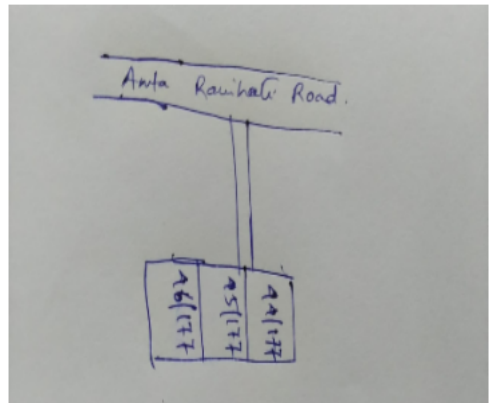

নির্বাচক নিবন্ধন আধিকারিকের স্বাক্ষর

Nazri Naksha

Google Map View

Polling Station Building Front View

Polling Station Front View

Cad View

Key MAP View

1 নাম : মণ্ডল আলিম পিতার নাম : সেকেন্দার বাড়ির নং : n0004 বয়স : 56 লিঙ্গ : পুরুষ ফটো উপলব্ধ	WB/25/175/489505	2 নাম : মোহাম্মদ খাইরুল বাসার মল্লিক মল্লিক পিতার নাম : মোহাম্মদ ইলিয়াস মল্লিক মল্লিক বাড়ির নং : n0004 বয়স : 39 লিঙ্গ : পুরুষ ফটো উপলব্ধ	TXV0154146	3 নাম : আলোমা বেগম মল্লিক স্বামীর নাম : নূরুদ্দিন মল্লিক মল্লিক বাড়ির নং : 4 বয়স : 44 লিঙ্গ : মহিলা ফটো উপলব্ধ	GXJ3242963
4 নাম : আব্বাস সেখ পিতার নাম : মনসুর আলি সেখ বাড়ির নং : n0047 বয়স : 31 লিঙ্গ : পুরুষ ফটো উপলব্ধ	TXV1110477	5 নাম : লালবাবু সেখ পিতার নাম : মনসুর আলি সেখ বাড়ির নং : n0047 বয়স : 35 লিঙ্গ : পুরুষ ফটো উপলব্ধ	TXV1028984	6 নাম : মণ্ডল হাসেন পিতার নাম : আমিনুর বাড়ির নং : n0042 বয়স : 53 লিঙ্গ : পুরুষ ফটো উপলব্ধ	TXV0930040
7 নাম : মণ্ডল হাসিনা স্বামীর নাম : সেলিম বাড়ির নং : n0043 বয়স : 55 লিঙ্গ : মহিলা ফটো উপলব্ধ	WB/25/175/489506	8 নাম : হাসিবুল মন্ডল পিতার নাম : সেলিম মন্ডল বাড়ির নং : n0043 বয়স : 35 লিঙ্গ : পুরুষ ফটো উপলব্ধ	TXV0753848	9 নাম : আজিমুল মন্ডল পিতার নাম : সেলিম মন্ডল বাড়ির নং : n0043 বয়স : 30 লিঙ্গ : পুরুষ ফটো উপলব্ধ	TXV1213016
10 নাম : সেখ মোক্তার আলী পিতার নাম : মনসুর বাড়ির নং : n0044 বয়স : 69 লিঙ্গ : পুরুষ ফটো উপলব্ধ	WB/25/175/489042	11 নাম : জাকিয়া সুলতানা স্বামীর নাম : সেখ মোক্তার আলি বাড়ির নং : n0044 বয়স : 63 লিঙ্গ : মহিলা ফটো উপলব্ধ	WB/25/175/489301	12 নাম : সেখ সিরাজ উদ্দিন পিতার নাম : সেখ মোক্তার আলি বাড়ির নং : n0044 বয়স : 31 লিঙ্গ : পুরুষ ফটো উপলব্ধ	TXV1110444
13 নাম : সেখ ইউনুস আলি পিতার নাম : সেখ লুৎফুর রহমান বাড়ির নং : n0045 বয়স : 72 লিঙ্গ : পুরুষ ফটো উপলব্ধ	WB/25/175/489508	14 নাম : সেখ নূর হাসান পিতার নাম : সেখ মুজিবুর রহমান বাড়ির নং : n0045 বয়স : 31 লিঙ্গ : পুরুষ ফটো উপলব্ধ	TXV1307123	15 নাম : সেখ মনসুর আলি পিতার নাম : খোরসেদ বাড়ির নং : n0047 বয়স : 61 লিঙ্গ : পুরুষ ফটো উপলব্ধ	WB/25/175/489011
16 নাম : সেখ হারুনরসিদ পিতার নাম : খোরসেদ বাড়ির নং : 48 বয়স : 66 লিঙ্গ : পুরুষ ফটো উপলব্ধ	GXJ2048320	17 নাম : সেখ জাহানারা স্বামীর নাম : রোমজান বাড়ির নং : 48 বয়স : 66 লিঙ্গ : মহিলা ফটো উপলব্ধ	GXJ0835744	18 নাম : সেখ রওসনারাবেগম স্বামীর নাম : হারুন বাড়ির নং : n0048 বয়স : 61 লিঙ্গ : মহিলা ফটো উপলব্ধ	WB/25/175/489528
19 নাম : সালেমা বেগম স্বামীর নাম : সেখ আজিজুর রহমান বাড়ির নং : n0041 বয়স : 44 লিঙ্গ : মহিলা ফটো উপলব্ধ	TXV0832428	20 নাম : ফিরোজা বেগম স্বামীর নাম : আমজাদ আলি মল্লিক বাড়ির নং : n0001 বয়স : 76 লিঙ্গ : মহিলা ফটো উপলব্ধ	TXV1678150	21 নাম : ফিরোজুদ্দিন মল্লিক পিতার নাম : আমজাদ আলি মল্লিক বাড়ির নং : n0001 বয়স : 61 লিঙ্গ : পুরুষ ফটো উপলব্ধ	GXJ2934644
22 নাম : আলাউদ্দিন মল্লিক পিতার নাম : আমজাদ আলি মল্লিক বাড়ির নং : n0001 বয়স : 47 লিঙ্গ : পুরুষ ফটো উপলব্ধ	TXV1678200	23 নাম : মল্লিক জাকানুর স্বামীর নাম : ফিরোজুদ্দিন বাড়ির নং : n0001 বয়স : 55 লিঙ্গ : মহিলা ফটো উপলব্ধ	WB/25/175/489022	24 নাম : মোরসেলিনা মল্লিক স্বামীর নাম : নূর হোসেন মল্লিক বাড়ির নং : এন0001 বয়স : 51 লিঙ্গ : মহিলা ফটো উপলব্ধ	TXV0832279
25 নাম : আলি মল্লিক পিতার নাম : আমজাদ মল্লিক বাড়ির নং : n0001 বয়স : 46 লিঙ্গ : পুরুষ ফটো উপলব্ধ	GXJ2628279	26 নাম : আনারজান বেগম স্বামীর নাম : আলাউদ্দিন মল্লিক বাড়ির নং : n0001 বয়স : 45 লিঙ্গ : মহিলা ফটো উপলব্ধ	TXV1028844	27 নাম : মহাঃ ওল্লি মল্লিক মায়ের নাম : ফিরোজা বেগম বাড়ির নং : n0001 বয়স : 43 লিঙ্গ : পুরুষ ফটো উপলব্ধ	GXJ3054673
28 নাম : সাবিনা বেগম স্বামীর নাম : আমিনুর রহিম মল্লিক বাড়ির নং : n0001 বয়স : 33 লিঙ্গ : মহিলা ফটো উপলব্ধ	TXV1110329	29 নাম : মণ্ডল হাসিনা স্বামীর নাম : আমিনুর বাড়ির নং : n0042 বয়স : 61 লিঙ্গ : মহিলা ফটো উপলব্ধ	GXJ0834150	30 নাম : সেখ হাবিবুর রহমান পিতার নাম : সেখ রমজান বাড়ির নং : 48 বয়স : 44 লিঙ্গ : পুরুষ ফটো উপলব্ধ	TXV0753897