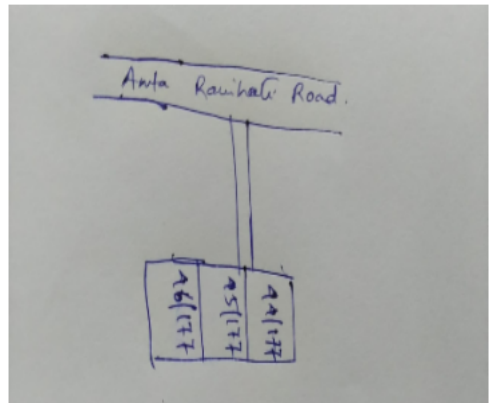

নির্বাচক নিবন্ধন আধিকারিকের স্বাক্ষর

Nazri Naksha

Google Map View

Polling Station Building Front View

Polling Station Front View

Cad View

Key MAP View

1 নাম : রেখা পাল স্বামীর নাম: অষ্ট পাল বাড়ির নং : n0047 বয়স : 54 লিঙ্গ : মহিলা	TXV1695709 ফটো উপলব্ধ	2 নাম : নব পাল পিতার নাম: মেথর পাল বাড়ির নং : n0047 বয়স : 53 লিঙ্গ : পুরুষ	WB/25/175/489676 ফটো উপলব্ধ	3 নাম : মালা বোদক স্বামীর নাম: দেবনাথ বোদক বাড়ির নং : 23 বয়স : 28 লিঙ্গ : মহিলা	TXV1630458 ফটো উপলব্ধ
4 নাম : চম্পা ভাণ্ডারী স্বামীর নাম: সহদেব ভাণ্ডারী বাড়ির নং : 39 বয়স : 37 লিঙ্গ : মহিলা	TXV1630490 ফটো উপলব্ধ	5 নাম : অনিমা মালিক স্বামীর নাম: কার্তিক মালিক বাড়ির নং : 30 বয়স : 37 লিঙ্গ : মহিলা	TXV1630425 ফটো উপলব্ধ	6 নাম : মেঘনাথ বোদক পিতার নাম: ভীষ্ম বোদক বাড়ির নং : 23 বয়স : 26 লিঙ্গ : পুরুষ	TXV1630466 ফটো উপলব্ধ
7 নাম : সারথী মাখাল স্বামীর নাম: সুকুমার মাখাল বাড়ির নং : 08 বয়স : 39 লিঙ্গ : মহিলা	TXV1630607 ফটো উপলব্ধ	8 নাম : তিথিপাল পিতার নাম: নারায়ণ পাল বাড়ির নং : 44 বয়স : 26 লিঙ্গ : মহিলা	TXV1630441 ফটো উপলব্ধ	9 নাম : মামনি বর স্বামীর নাম: সঞ্জিত বর বাড়ির নং : 49 বয়স : 28 লিঙ্গ : মহিলা	TXV1630433 ফটো উপলব্ধ
10 নাম : ভারতী স্বামীর নাম: আনন্দ পাল বাড়ির নং : n0047 বয়স : 61 লিঙ্গ : মহিলা	TXV1701770 ফটো উপলব্ধ	11 নাম : অষ্ট পাল পিতার নাম: মথুর মোহন পাল বাড়ির নং : n0047 বয়স : 63 লিঙ্গ : পুরুষ	TXV1695691 ফটো উপলব্ধ	12 নাম : খাঁ আনোহার স্বামীর নাম: সাজু বাড়ির নং : n0047 বয়স : 71 লিঙ্গ : মহিলা	WB/25/175/489086 ফটো উপলব্ধ
13 নাম : লক্ষ্মী ঘোষ স্বামীর নাম: শিবু ঘোষ বাড়ির নং : n0082 বয়স : 27 লিঙ্গ : মহিলা	TXV1458744 ফটো উপলব্ধ	14 নাম : সাগর ঘোষ পিতার নাম: বাপি ঘোষ বাড়ির নং : 12 বয়স : 25 লিঙ্গ : পুরুষ	TXV1630417 ফটো উপলব্ধ	15 নাম : সুপর্ণা বোদক স্বামীর নাম: মেঘনাথ বোদক বাড়ির নং : এন0023 বয়স : 23 লিঙ্গ : মহিলা	TXV1866441 ফটো উপলব্ধ
16 নাম : রাম পাল পিতার নাম: অষ্ট পাল বাড়ির নং : n0047 বয়স : 36 লিঙ্গ : পুরুষ	TXV0754317 ফটো উপলব্ধ	17 নাম : মৌমিতা আদক স্বামীর নাম: বাপি আদক বাড়ির নং : n0081 বয়স : 29 লিঙ্গ : মহিলা	TXV1458736 ফটো উপলব্ধ	18 নাম : মানা আদক স্বামীর নাম: লাল্টু আদক বাড়ির নং : n0048 বয়স : 41 লিঙ্গ : মহিলা	TXV1439652 ফটো উপলব্ধ
19 নাম : সখী কুমীর স্বামীর নাম: সুধা কুমীর বাড়ির নং : n0048 বয়স : 91 লিঙ্গ : মহিলা	GXJ2936003 ফটো উপলব্ধ	20 নাম : বাপি আদক পিতার নাম: শঙ্কর আদক বাড়ির নং : n0048 বয়স : 38 লিঙ্গ : পুরুষ	TXV0754259 ফটো উপলব্ধ	21 নাম : লাল্টু আদক পিতার নাম: শঙ্কর আদক বাড়ির নং : n0048 বয়স : 43 লিঙ্গ : পুরুষ	GXJ3055159 ফটো উপলব্ধ
22 নাম : নমিতা কাজী স্বামীর নাম: বেদনাথ কাজী বাড়ির নং : n0048 বয়স : 50 লিঙ্গ : মহিলা	WB/25/175/489381 ফটো উপলব্ধ	23 নাম : তপতী কাঁজি স্বামীর নাম: অচিন্ত কাঁজি বাড়ির নং : n0071 বয়স : 50 লিঙ্গ : মহিলা	GXJ2935906 ফটো উপলব্ধ	24 নাম : সন্ধ্যা কাঁজি স্বামীর নাম: সুনীল কাঁজি বাড়ির নং : n0071 বয়স : 50 লিঙ্গ : মহিলা	GXJ2935914 ফটো উপলব্ধ
25 নাম : নিমাই কাজী পিতার নাম: পূর্ণ কাজী বাড়ির নং : n0010 বয়স : 73 লিঙ্গ : পুরুষ	WB/25/175/489090 ফটো উপলব্ধ	26 নাম : শেফালী কাজী স্বামীর নাম: নিমাই কাজী বাড়ির নং : n0010 বয়স : 66 লিঙ্গ : মহিলা	WB/25/175/489417 ফটো উপলব্ধ	27 নাম : অষ্ট কাজী পিতার নাম: পূর্ণ কাজী বাড়ির নং : n0010 বয়স : 68 লিঙ্গ : পুরুষ	GXJ0836585 ফটো উপলব্ধ
28 নাম : রেনুকা কাজী স্বামীর নাম: অষ্ট কাজী বাড়ির নং : n0010 বয়স : 63 লিঙ্গ : মহিলা	GXJ2935997 ফটো উপলব্ধ	29 নাম : রেখা ঘোষ স্বামীর নাম: শৈল্য ঘোষ বাড়ির নং : n0010 বয়স : 57 লিঙ্গ : মহিলা	WB/25/175/489559 ফটো উপলব্ধ	30 নাম : মাধবী কাজী স্বামীর নাম: মানিক কাজী বাড়ির নং : n0010 বয়স : 53 লিঙ্গ : মহিলা	WB/25/175/489411 ফটো উপলব্ধ