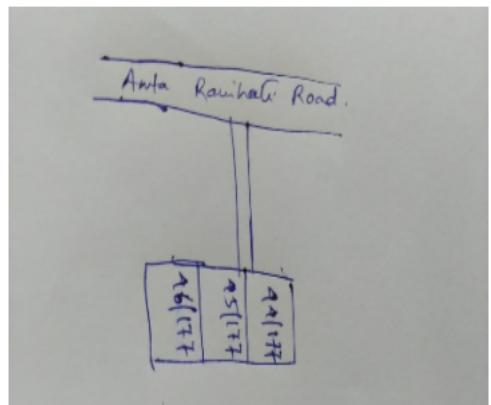

নির্বাচক নিবন্ধন আধিকারিকের স্বাক্ষর

Nazri Naksha

Google Map View

Polling Station Building Front View

Polling Station Front View

Cad View

Key MAP View

1 নাম : সেখ ফুলমনি স্বামীর নাম : তোজাম্মাল বাড়ির নং : 51 বয়স : 59 লিঙ্গ : মহিলা	GXJ0839910 ফটো উপলব্ধ	2 নাম : সেখ জাহানারা স্বামীর নাম : তাহির বাড়ির নং : 52 বয়স : 66 লিঙ্গ : মহিলা	GXJ0841494 ফটো উপলব্ধ	3 নাম : সেখ তোজাম্মাল হোসেন পিতার নাম : সেখ জামাল বাড়ির নং : n0051 বয়স : 66 লিঙ্গ : পুরুষ	GXJ2938041 ফটো উপলব্ধ
4 নাম : সাবিনা বেগম স্বামীর নাম : নূর আলিম বেগ বাড়ির নং : n0051 বয়স : 39 লিঙ্গ : মহিলা	TXV0158550 ফটো উপলব্ধ	5 নাম : সেখ মোমতাজুল পিতার নাম : সেখ তোজাম্মাল হোসেন বাড়ির নং : 52 বয়স : 38 লিঙ্গ : পুরুষ	GXJ3309119 ফটো উপলব্ধ	6 নাম : সেখ সুকর আলি পিতার নাম : সেখ তোজাম্মাল হোসেন বাড়ির নং : n0051 বয়স : 33 লিঙ্গ : পুরুষ	TXV1029446 ফটো উপলব্ধ
7 নাম : সেখ হালিমা স্বামীর নাম : গফফার বাড়ির নং : 53 বয়স : 59 লিঙ্গ : মহিলা	GXJ0841296 ফটো উপলব্ধ	8 নাম : সেখ মানোয়ার আলি পিতার নাম : সেখ গফফার আলি বাড়ির নং : n0052 বয়স : 49 লিঙ্গ : পুরুষ	GXJ2937910 ফটো উপলব্ধ	9 নাম : মানোয়ারা বেগম স্বামীর নাম : সেখ মানোয়ার আলি বাড়ির নং : n0052 বয়স : 41 লিঙ্গ : মহিলা	GXJ2548840 ফটো উপলব্ধ
10 নাম : সেখ আসরাপান স্বামীর নাম : সারাবত বাড়ির নং : 54 বয়স : 79 লিঙ্গ : মহিলা	GXJ0841684 ফটো উপলব্ধ	11 নাম : সেখ সোকারজান স্বামীর নাম : আসরাফ বাড়ির নং : n0054 বয়স : 71 লিঙ্গ : মহিলা	WB/25/175/492149 ফটো উপলব্ধ	12 নাম : সেখ সফর আলি মায়ের নাম : সেখ সোকারজান বাড়ির নং : 55 বয়স : 38 লিঙ্গ : পুরুষ	GXJ3308996 ফটো উপলব্ধ
13 নাম : সেখ সোলেমান মায়ের নাম : সেখ সোবারজান বাড়ির নং : n0054 বয়স : 46 লিঙ্গ : পুরুষ	GXJ3381779 ফটো উপলব্ধ	14 নাম : সামাদ আলি বেগ পিতার নাম : মোমজেল আলি বেগ বাড়ির নং : 55 বয়স : 38 লিঙ্গ : পুরুষ	GXJ3381787 ফটো উপলব্ধ	15 নাম : সেখ বসির আলি পিতার নাম : সেখ আসরাফ আলি বাড়ির নং : n0054 বয়স : 34 লিঙ্গ : পুরুষ	TXV1029719 ফটো উপলব্ধ
16 নাম : সেখ মমতাজ স্বামীর নাম : জ্যাকিরিয়া বাড়ির নং : n0055 বয়স : 86 লিঙ্গ : মহিলা	GXJ0841734 ফটো উপলব্ধ	17 নাম : সেখ হান্নান আলি পিতার নাম : সেখ জাকিরিয়া বাড়ির নং : 56 বয়স : 37 লিঙ্গ : পুরুষ	GXJ3309135 ফটো উপলব্ধ	18 নাম : মিদ্যা নবহার পিতার নাম : হানিফ বাড়ির নং : n0027 বয়স : 71 লিঙ্গ : মহিলা	GXJ1329655 ফটো উপলব্ধ
19 নাম : হাবিবুর রহমান বেগ পিতার নাম : আয়ফর আলি বেগ বাড়ির নং : n0027 বয়স : 49 লিঙ্গ : পুরুষ	GXJ0840298 ফটো উপলব্ধ	20 নাম : মনিরা বেগম স্বামীর নাম : সেখ কালিমউদ্দিন বাড়ির নং : n0039 বয়স : 33 লিঙ্গ : মহিলা	TXV1355551 ফটো উপলব্ধ	21 নাম : নাজির হোসেন বেগ পিতার নাম : সুফি আলি বেগ বাড়ির নং : n0003 বয়স : 31 লিঙ্গ : পুরুষ	TXV1110642 ফটো উপলব্ধ
22 নাম : বেগ মমতাজ স্বামীর নাম : ইউসুব বাড়ির নং : n0005 বয়স : 76 লিঙ্গ : মহিলা	TXV0158121 ফটো উপলব্ধ	23 নাম : সেখ দাউদ রহমান পিতার নাম : সেখ বাশির রহমান বাড়ির নং : n0076 বয়স : 56 লিঙ্গ : পুরুষ	TXV1685270 ফটো উপলব্ধ	24 নাম : সেখ জুলফিকার আলি পিতার নাম : সেখ নূর মহম্মদ বাড়ির নং : n0076 বয়স : 50 লিঙ্গ : পুরুষ	GXJ2937845 ফটো উপলব্ধ
25 নাম : পাখিজা বেগম স্বামীর নাম : সেখ হুমায়ুন বাড়ির নং : n0076 বয়স : 43 লিঙ্গ : মহিলা	GXJ2937878 ফটো উপলব্ধ	26 নাম : সেখ আকবর আলি পিতার নাম : সেখ আকতার আলি বাড়ির নং : n0062 বয়স : 36 লিঙ্গ : পুরুষ	TXV0832980 ফটো উপলব্ধ	27 নাম : সেখ আব্দুলরোজাক পিতার নাম : জয়নাল বাড়ির নং : n0063 বয়স : 58 লিঙ্গ : পুরুষ	WB/25/175/492617 ফটো উপলব্ধ
28 নাম : সেখ নাসিরা স্বামীর নাম : রুহুলআমিন বাড়ির নং : 40 বয়স : 53 লিঙ্গ : মহিলা	GXJ2937282 ফটো উপলব্ধ	29 নাম : সেখ দস্তগীর রহমান পিতার নাম : সালামত বাড়ির নং : n0078 বয়স : 51 লিঙ্গ : পুরুষ	GXJ2938413 ফটো উপলব্ধ	30 নাম : আলিমা বেগম সেখ স্বামীর নাম : সেখ ফরহাদ হোসেন বাড়ির নং : n0100 বয়স : 35 লিঙ্গ : মহিলা	TXV0832956 ফটো উপলব্ধ