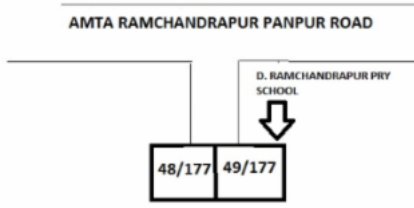

Nazri Naksha