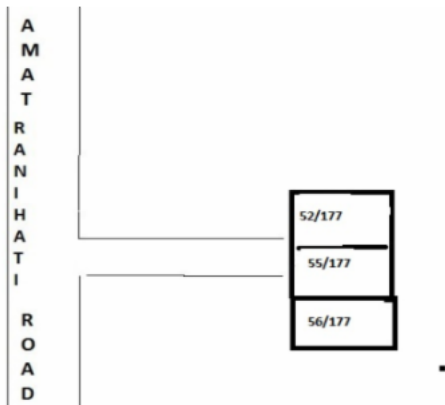

নির্বাচক নিবন্ধন আধিকারিকের স্বাক্ষর

Nazri Naksha

Google Map View

Polling Station Building Front View

Polling Station Front View

Cad View

Key MAP View

1 নাম : সমিত সিং পিতার নাম: হাজু সিং বাড়ির নং : নং000 বয়স : 25 লিঙ্গ : পুরুষ	TXV1726355 ফটো উপলব্ধ	2 নাম : সুরোজীৎ ঘুগু পিতার নাম: উম্মর ঘুগু বাড়ির নং : নং000 বয়স : 25 লিঙ্গ : পুরুষ	TXV1726512 ফটো উপলব্ধ	3 নাম : উর্মিমালা ঘোষ স্বামীর নাম: উজ্জল ঘোষ বাড়ির নং : নং000 বয়স : 27 লিঙ্গ : মহিলা	TXV1726405 ফটো উপলব্ধ
4 নাম : সিদ্ধার্থ মারিক পিতার নাম: রবীন্দ্র মারিক বাড়ির নং : নং000 বয়স : 49 লিঙ্গ : পুরুষ	TXV1726363 ফটো উপলব্ধ	5 নাম : পূর্ণিমা হাজরা স্বামীর নাম: অর্জুন হাজরা বাড়ির নং : নং000 বয়স : 40 লিঙ্গ : মহিলা	TXV1726249 ফটো উপলব্ধ	6 নাম : সাগর সামন্ত পিতার নাম: প্রফুল্ল সামন্ত বাড়ির নং : N0000 বয়স : 24 লিঙ্গ : পুরুষ	TXV1726108 ফটো উপলব্ধ
7 নাম : লতিকা কর্মকার স্বামীর নাম: মধুসূদন কর্মকার বাড়ির নং : n0202 বয়স : 33 লিঙ্গ : মহিলা	TXV1460401 ফটো উপলব্ধ	8 নাম : মনোজিৎ কর্মকার পিতার নাম: শঙ্কর কর্মকার বাড়ির নং : n0005 বয়স : 38 লিঙ্গ : পুরুষ	GXJ3386745 ফটো উপলব্ধ	9 নাম : ভারতী কর্মকার স্বামীর নাম: শীতল কর্মকার বাড়ির নং : n0002 বয়স : 69 লিঙ্গ : মহিলা	GXJ2959641 ফটো উপলব্ধ
10 নাম : মধুসূদন কর্মকার পিতার নাম: রাজকুমার কর্মকার বাড়ির নং : n0001 বয়স : 38 লিঙ্গ : পুরুষ	GXJ3386737 ফটো উপলব্ধ	11 নাম : মৌসুমী বাগ স্বামীর নাম: ভিকুরাম বাগ বাড়ির নং : 40 বয়স : 45 লিঙ্গ : মহিলা	GXJ3250768 ফটো উপলব্ধ	12 নাম : লক্ষ্মী নারায়ন কর্মকার পিতার নাম: রতিকান্ত কর্মকার বাড়ির নং : n0001 বয়স : 60 লিঙ্গ : পুরুষ	WB/25/175/471387 ফটো উপলব্ধ
13 নাম : শুভদীপ কর্মকার পিতার নাম: লক্ষ্মী নারায়ণ কর্মকার বাড়ির নং : এন0001 বয়স : 22 লিঙ্গ : পুরুষ	TXV1926831 ফটো উপলব্ধ	14 নাম : রূপালী সামন্ত স্বামীর নাম: প্রফুল্ল সামন্ত বাড়ির নং : n0001 বয়স : 47 লিঙ্গ : মহিলা	TXV1353689 ফটো উপলব্ধ	15 নাম : মিলন কর্মকার স্বামীর নাম: রতিকান্ত কর্মকার বাড়ির নং : n0001 বয়স : 76 লিঙ্গ : মহিলা	WB/25/175/471315 ফটো উপলব্ধ
16 নাম : রাজকুমার কর্মকার পিতার নাম: পাঁচু কর্মকার বাড়ির নং : n0001 বয়স : 66 লিঙ্গ : পুরুষ	WB/25/175/471197 ফটো উপলব্ধ	17 নাম : সাধনা কর্মকার স্বামীর নাম: রাজকুমার কর্মকার বাড়ির নং : n0001 বয়স : 56 লিঙ্গ : মহিলা	WB/25/175/471317 ফটো উপলব্ধ	18 নাম : শঙ্কর কর্মকার পিতার নাম: ফেলু কর্মকার বাড়ির নং : n0005 বয়স : 66 লিঙ্গ : পুরুষ	WB/25/175/471133 ফটো উপলব্ধ
19 নাম : চিরঞ্জিৎ কর্মকার পিতার নাম: শঙ্কর কর্মকার বাড়ির নং : n0005 বয়স : 36 লিঙ্গ : পুরুষ	GXJ3386752 ফটো উপলব্ধ	20 নাম : জয়ন্তী কর্মকার স্বামীর নাম: মনোজিৎ কর্মকার বাড়ির নং : n0005 বয়স : 35 লিঙ্গ : মহিলা	TXV1382753 ফটো উপলব্ধ	21 নাম : বাকুলী বাগ স্বামীর নাম: প্রিয়রঞ্জন বাগ বাড়ির নং : n0005 বয়স : 42 লিঙ্গ : মহিলা	GXJ2535052 ফটো উপলব্ধ
22 নাম : ইন্দিরা কর্মকার স্বামীর নাম: লক্ষ্মী নারায়ণ কর্মকার বাড়ির নং : n0001 বয়স : 52 লিঙ্গ : মহিলা	WB/25/175/471431 ফটো উপলব্ধ	23 নাম : পাপিয়া বাগ স্বামীর নাম: তুহিন বাগ বাড়ির নং : 40 বয়স : 28 লিঙ্গ : মহিলা	TXV1440031 ফটো উপলব্ধ	24 নাম : সুমন কর্মকার পিতার নাম: রাজ কুমার কর্মকার বাড়ির নং : n0209 বয়স : 29 লিঙ্গ : পুরুষ	TXV1460468 ফটো উপলব্ধ
25 নাম : মিনতী কর্মকার স্বামীর নাম: শঙ্কর কর্মকার বাড়ির নং : n0218 বয়স : 57 লিঙ্গ : মহিলা	WB/26/177/567200 ফটো উপলব্ধ	26 নাম : প্রতিমা কাউর স্বামীর নাম: গোরাচাঁদ কাউর বাড়ির নং : n0007 বয়স : 61 লিঙ্গ : মহিলা	GXJ0800136 ফটো উপলব্ধ	27 নাম : ভীম কাউর পিতার নাম: গোরাচাঁদ কাউর বাড়ির নং : n0007 বয়স : 45 লিঙ্গ : পুরুষ	GXJ1281401 ফটো উপলব্ধ
28 নাম : রবিতা কাউর স্বামীর নাম: ভীম কাউর বাড়ির নং : বয়স : 33 লিঙ্গ : মহিলা	TXV1647650 ফটো উপলব্ধ	29 নাম : মমতা কোলে স্বামীর নাম: অশোক কোলে বাড়ির নং : n0118 বয়স : 67 লিঙ্গ : মহিলা	GXJ3250776 ফটো উপলব্ধ	30 নাম : আশীষ কোলে পিতার নাম: বেচু কোলে বাড়ির নং : n0020 বয়স : 65 লিঙ্গ : পুরুষ	TXV1697382 ফটো উপলব্ধ