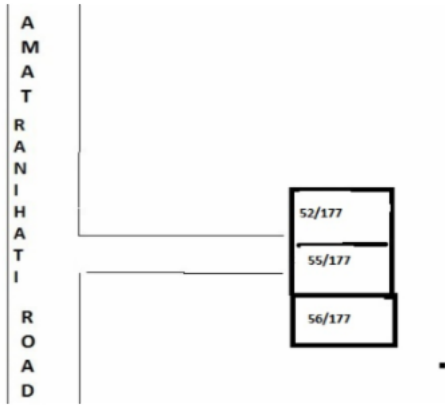

Nazri Naksha