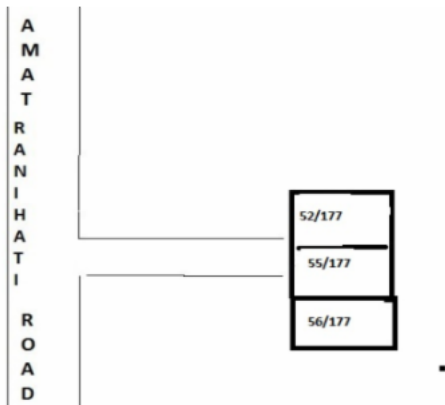

নির্বাচক নিবন্ধন আধিকারিকের স্বাক্ষর

Nazri Naksha

Google Map View

Polling Station Building Front View

Polling Station Front View

Cad View

Key MAP View

1 নাম : মুকসুরা বেগম স্বামীর নাম : মুকসুর আলি বাড়ির নং : n0069 বয়স : 38 লিঙ্গ : মহিলা	GXJ3383411 ফটো উপলব্ধ	2 নাম : সেখ আব্দুল হাইদ পিতার নাম : সেখ মোক্তার আলি বাড়ির নং : n0069 বয়স : 36 লিঙ্গ : পুরুষ	TXV1032630 ফটো উপলব্ধ	3 নাম : অনামিকা বেগম স্বামীর নাম : সেখ আব্দুল রহিম বাড়ির নং : n0070 বয়স : 37 লিঙ্গ : মহিলা	GXJ3306578 ফটো উপলব্ধ
4 নাম : সেখ কোহিনুর স্বামীর নাম : আয়না বাড়ির নং : n0071 বয়স : 89 লিঙ্গ : মহিলা	WB/25/175/474254 ফটো উপলব্ধ	5 নাম : সেখ গিয়াসুদ্দীন পিতার নাম : আসরাফ বাড়ির নং : n0069 বয়স : 61 লিঙ্গ : পুরুষ	WB/25/175/474582 ফটো উপলব্ধ	6 নাম : সেখ মোসলেসা স্বামীর নাম : গিয়াসুদ্দীন বাড়ির নং : n0069 বয়স : 55 লিঙ্গ : মহিলা	WB/25/175/474410 ফটো উপলব্ধ
7 নাম : সেখ রাহিমা বেগম স্বামীর নাম : লুৎফার বাড়ির নং : n0069 বয়স : 54 লিঙ্গ : মহিলা	WB/25/175/474403 ফটো উপলব্ধ	8 নাম : সেখ ফরহাদ পিতার নাম : জয়নাল বাড়ির নং : n0072 বয়স : 61 লিঙ্গ : পুরুষ	WB/25/175/474756 ফটো উপলব্ধ	9 নাম : সেখ নাজিম উদ্দিন পিতার নাম : সেখ আব্দুল গনি বাড়ির নং : 141 বয়স : 30 লিঙ্গ : পুরুষ	TXV1216290 ফটো উপলব্ধ
10 নাম : সেখ গোলাম কুতুবুদ্দিন পিতার নাম : সেখ মহসিন বাড়ির নং : n0066 বয়স : 32 লিঙ্গ : পুরুষ	TXV1113745 ফটো উপলব্ধ	11 নাম : সেখ আব্দুল রহমান পিতার নাম : সেখ আব্দুল লুৎফার বাড়ির নং : n0066 বয়স : 32 লিঙ্গ : পুরুষ	TXV1113737 ফটো উপলব্ধ	12 নাম : সেখ আব্দুলকাদের পিতার নাম : সন্তার বাড়ির নং : n0061 বয়স : 69 লিঙ্গ : পুরুষ	WB/25/175/474352 ফটো উপলব্ধ
13 নাম : সেখ আব্দুল কালাম পিতার নাম : সেখ আব্দুল কাদের বাড়ির নং : n0061 বয়স : 34 লিঙ্গ : পুরুষ	TXV0933499 ফটো উপলব্ধ	14 নাম : মমতাজ খাতুন স্বামীর নাম : সেখ কওসের উদ্দিন বাড়ির নং : n0151 বয়স : 36 লিঙ্গ : মহিলা	TXV1506963 ফটো উপলব্ধ	15 নাম : রজিনা বেগম স্বামীর নাম : তুফাজেল মিদ্যা বাড়ির নং : n0156 বয়স : 37 লিঙ্গ : মহিলা	TXV1507011 ফটো উপলব্ধ
16 নাম : সেখ আব্দুল আসগার পিতার নাম : সেখ আব্দুল লুৎফার বাড়ির নং : n0138 বয়স : 28 লিঙ্গ : পুরুষ	TXV1461185 ফটো উপলব্ধ	17 নাম : মাহরুমা বেগম স্বামীর নাম : সেখ ফকির আলি বাড়ির নং : n0076 বয়স : 41 লিঙ্গ : মহিলা	TXV1547157 ফটো উপলব্ধ	18 নাম : সেখ জাহাঙ্গীর পিতার নাম : হাবিবুর রহমান সেখ বাড়ির নং : n0066 বয়স : 31 লিঙ্গ : পুরুষ	TXV1113521 ফটো উপলব্ধ
19 নাম : মল্লিক জাহানারা স্বামীর নাম : মফিজুল বাড়ির নং : n0077 বয়স : 52 লিঙ্গ : মহিলা	WB/25/175/474641 ফটো উপলব্ধ	20 নাম : ইজাজ আলম পিতার নাম : সেখ ইউসুফ বাড়ির নং : n0077 বয়স : 49 লিঙ্গ : পুরুষ	TXV1032374 ফটো উপলব্ধ	21 নাম : মোসারুদ্দিন মল্লিক পিতার নাম : মনসুর মল্লিক বাড়ির নং : n0077 বয়স : 36 লিঙ্গ : পুরুষ	TXV0836650 ফটো উপলব্ধ
22 নাম : জাহির আব্বাস মল্লিক পিতার নাম : মল্লিক মল্লিক বাড়ির নং : n0077 বয়স : 33 লিঙ্গ : পুরুষ	TXV1032390 ফটো উপলব্ধ	23 নাম : তুফাইজেল মিদ্যা পিতার নাম : সালেমান মিদ্যা বাড়ির নং : n0058 বয়স : 34 লিঙ্গ : পুরুষ	TXV0933515 ফটো উপলব্ধ	24 নাম : ফারুক মিদ্যা পিতার নাম : কিবরিয়া মিদ্যা বাড়ির নং : n0058 বয়স : 37 লিঙ্গ : পুরুষ	GXJ3383445 ফটো উপলব্ধ
25 নাম : সানোয়ার মিদ্যা পিতার নাম : সোলেমান মিদ্যা বাড়ির নং : n0058 বয়স : 34 লিঙ্গ : পুরুষ	TXV1113679 ফটো উপলব্ধ	26 নাম : কাশ্মীরা বেগম স্বামীর নাম : মফিজুল মিদ্যা বাড়ির নং : n0066 বয়স : 40 লিঙ্গ : মহিলা	GXJ3056496 ফটো উপলব্ধ	27 নাম : মক্তারন বেগম স্বামীর নাম : সেখ ইব্রাহিম বাড়ির নং : n0066 বয়স : 45 লিঙ্গ : মহিলা	TXV1216449 ফটো উপলব্ধ
28 নাম : সেখ জাহানারা স্বামীর নাম : রউফ বাড়ির নং : 142 বয়স : 55 লিঙ্গ : মহিলা	GXJ0807263 ফটো উপলব্ধ	29 নাম : সেখ আব্দুললুৎফার পিতার নাম : ইব্রাহিম বাড়ির নং : n0066 বয়স : 59 লিঙ্গ : পুরুষ	WB/25/175/474762 ফটো উপলব্ধ	30 নাম : সানোয়ার বেগম স্বামীর নাম : রউফ আমিন সেখ বাড়ির নং : n0075 বয়স : 38 লিঙ্গ : মহিলা	TXV1216266 ফটো উপলব্ধ