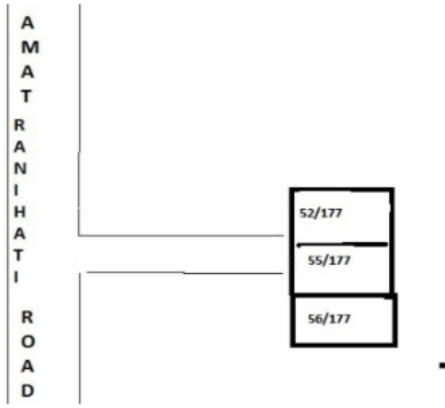

Nazri Naksha