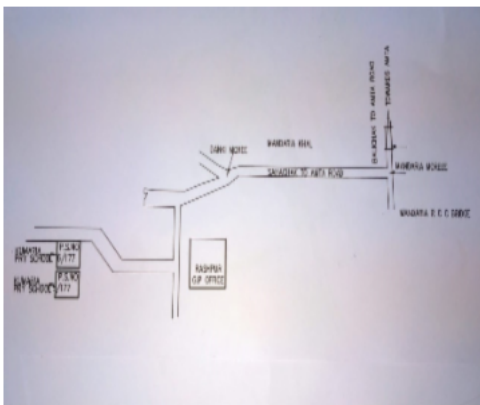

নির্বাচক নিবন্ধন আধিকারিকের স্বাক্ষর

Nazri Naksha

Google Map View

Polling Station Building Front View

Polling Station Front View

Cad View

Key MAP View

1 নাম : রামেন বাগ পিতার নাম: সঞ্জয় বাগ বাড়ির নং : এন00 বয়স : 26 লিঙ্গ : পুরুষ	TXV1631860 ফটো উপলব্ধ	2 নাম : রাজেশ কোলে মায়ের নাম: ফেলিবালা কোলে বাড়ির নং : এন00 বয়স : 32 লিঙ্গ : পুরুষ	TXV1631894 ফটো উপলব্ধ	3 নাম : শুভঙ্কর বাগ পিতার নাম: জয়দেব বাগ বাড়ির নং : এন00 বয়স : 25 লিঙ্গ : পুরুষ	TXV1631902 ফটো উপলব্ধ
4 নাম : প্রীতম কোলে মায়ের নাম: নমিতা কোলে বাড়ির নং : n0108 বয়স : 26 লিঙ্গ : পুরুষ	TXV1557404 ফটো উপলব্ধ	5 নাম : গোবিন্দ কোলে পিতার নাম: প্রশান্ত কোলে বাড়ির নং : এন084 বয়স : 21 লিঙ্গ : পুরুষ	TXV1945336 ফটো উপলব্ধ	6 নাম : রিতম কোলে পিতার নাম: শক্তি কোলে বাড়ির নং : এন0108 বয়স : 21 লিঙ্গ : পুরুষ	TXV1945310 ফটো উপলব্ধ
7 নাম : শান্তনা কোলে স্বামীর নাম: অনূপ কোলে বাড়ির নং : এন0134 বয়স : 24 লিঙ্গ : মহিলা	TXV1945245 ফটো উপলব্ধ	8 নাম : রীনা কোলে স্বামীর নাম: প্রশান্ত কোলে বাড়ির নং : n0084 বয়স : 42 লিঙ্গ : মহিলা	GXJ2819167 ফটো উপলব্ধ	9 নাম : সাগরী কোলে স্বামীর নাম: অরবিন্দ কোলে বাড়ির নং : n0108 বয়স : 35 লিঙ্গ : মহিলা	TXV1557388 ফটো উপলব্ধ
10 নাম : জ্যোৎস্না কোলে স্বামীর নাম: শান্তি কোলে বাড়ির নং : n0108 বয়স : 55 লিঙ্গ : মহিলা	GXJ1261684 ফটো উপলব্ধ	11 নাম : শক্তি কোলে পিতার নাম: বাসুদেব কোলে বাড়ির নং : n0108 বয়স : 45 লিঙ্গ : পুরুষ	TXV1998079 ফটো উপলব্ধ	12 নাম : নন্দ কোলে পিতার নাম: বাসুদেব কোলে বাড়ির নং : n0108 বয়স : 51 লিঙ্গ : পুরুষ	WB/25/175/306611 ফটো উপলব্ধ
13 নাম : উত্তম কোলে পিতার নাম: বাসুদেব কোলে বাড়ির নং : n0108 বয়স : 40 লিঙ্গ : পুরুষ	TXV1018860 ফটো উপলব্ধ	14 নাম : নব কুমার কোলে পিতার নাম: বাসুদেব কোলে বাড়ির নং : n0108 বয়স : 35 লিঙ্গ : পুরুষ	TXV1018878 ফটো উপলব্ধ	15 নাম : কৌশিক খামরুই পিতার নাম: অজয় খামরুই বাড়ির নং : n0108 বয়স : 34 লিঙ্গ : পুরুষ	TXV1019009 ফটো উপলব্ধ
16 নাম : রবীন কোলে পিতার নাম: হরেন্দ্র কোলে বাড়ির নং : n0134 বয়স : 61 লিঙ্গ : পুরুষ	GXJ2819100 ফটো উপলব্ধ	17 নাম : দাসীবালা কোলে স্বামীর নাম: হারাধন কোলে বাড়ির নং : n0084 বয়স : 71 লিঙ্গ : মহিলা	GXJ0516757 ফটো উপলব্ধ	18 নাম : খুকু কোলে স্বামীর নাম: বাপন কোলে বাড়ির নং : n0086 বয়স : 44 লিঙ্গ : মহিলা	TXV0022301 ফটো উপলব্ধ
19 নাম : দুধকুমার কোলে পিতার নাম: সুধীর কোলে বাড়ির নং : n0092 বয়স : 63 লিঙ্গ : পুরুষ	WB/25/175/306272 ফটো উপলব্ধ	20 নাম : প্রতিমা কোলে স্বামীর নাম: দুধকুমার কোলে বাড়ির নং : n0092 বয়স : 58 লিঙ্গ : মহিলা	WB/25/175/306165 ফটো উপলব্ধ	21 নাম : দিলীপ কোলে পিতার নাম: সুধীর কোলে বাড়ির নং : n0093 বয়স : 56 লিঙ্গ : পুরুষ	WB/25/175/306337 ফটো উপলব্ধ
22 নাম : সনাতন কোলে পিতার নাম: কালীপদ কোলে বাড়ির নং : n0095 বয়স : 66 লিঙ্গ : পুরুষ	WB/25/175/306348 ফটো উপলব্ধ	23 নাম : প্রশান্ত কোলে পিতার নাম: হারাধন কোলে বাড়ির নং : n0084 বয়স : 43 লিঙ্গ : পুরুষ	GXJ2819159 ফটো উপলব্ধ	24 নাম : সুকুমার কোলে পিতার নাম: হারাধন কোলে বাড়ির নং : n0084 বয়স : 35 লিঙ্গ : পুরুষ	TXV0918433 ফটো উপলব্ধ
25 নাম : শান্তি কোলে পিতার নাম: বাসুদেব কোলে বাড়ির নং : n0108 বয়স : 61 লিঙ্গ : পুরুষ	WB/25/175/306041 ফটো উপলব্ধ	26 নাম : ফেলীবালা কোলে স্বামীর নাম: বাসুদেব কোলে বাড়ির নং : n0108 বয়স : 79 লিঙ্গ : মহিলা	WB/25/175/306246 ফটো উপলব্ধ	27 নাম : সুভঙ্কর কোলে পিতার নাম: সনাতন কোলে বাড়ির নং : n0095 বয়স : 31 লিঙ্গ : পুরুষ	TXV1298835 ফটো উপলব্ধ
28 নাম : দিপালী কোলে স্বামীর নাম: সনাতন কোলে বাড়ির নং : n0095 বয়স : 58 লিঙ্গ : মহিলা	GXJ1260504 ফটো উপলব্ধ	29 নাম : সৌমেন কোলে পিতার নাম: সনাতন কোলে বাড়ির নং : এন0098 বয়স : 25 লিঙ্গ : পুরুষ	TXV2013399 ফটো উপলব্ধ	30 নাম : পল্লব কোলে পিতার নাম: দিলীপ কোলে বাড়ির নং : n0093 বয়স : 30 লিঙ্গ : পুরুষ	TXV1199843 ফটো উপলব্ধ