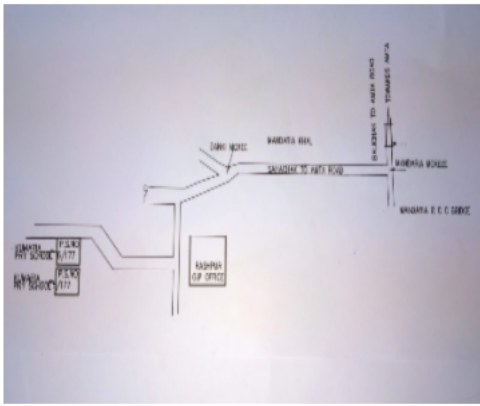

Nazri Naksha