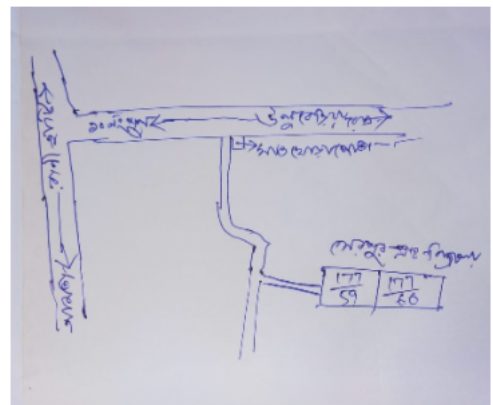

Key MAP View