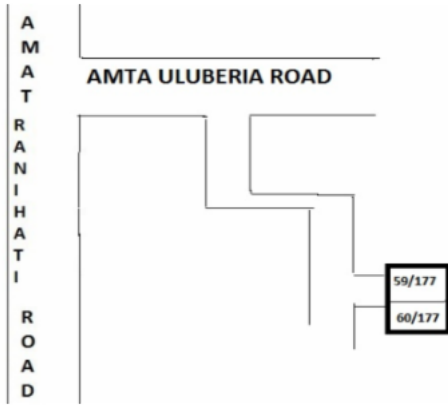

Nazri Naksha