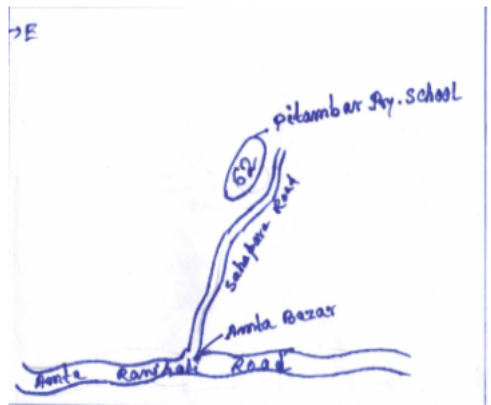

নির্বাচক নিবন্ধন আধিকারিকের স্বাক্ষর

Nazri Naksha

Google Map View

Polling Station Building Front View

Polling Station Front View

Cad View

Key MAP View

1 নাম : পামেলা সাহা পিতার নাম: পতিত পাবন সাহা বাড়ির নং : এন00 বয়স : 25 লিঙ্গ : মহিলা	TXV1593037 ফটো উপলব্ধ	2 নাম : নীলিমা কোলে স্বামীর নাম: চিত্তরঞ্জন কোলে বাড়ির নং : n0017 বয়স : 76 লিঙ্গ : মহিলা	GXJ1299460 ফটো উপলব্ধ	3 নাম : তিলক কোলে স্বামীর নাম: অশ্বিনী কোলে বাড়ির নং : n0027 বয়স : 71 লিঙ্গ : মহিলা	WB/25/175/390386 ফটো উপলব্ধ
4 নাম : রেখা মান্না স্বামীর নাম: নিতাই মান্না বাড়ির নং : n0027 বয়স : 65 লিঙ্গ : মহিলা	TXV1033679 ফটো উপলব্ধ	5 নাম : ডলি মাজী স্বামীর নাম: সমীর মাজী বাড়ির নং : n0027 বয়স : 33 লিঙ্গ : মহিলা	GXJ2874915 ফটো উপলব্ধ	6 নাম : সুবোধ কুমার ঘোষ পিতার নাম: মনোনাথ ঘোষ বাড়ির নং : n0002 বয়স : 72 লিঙ্গ : পুরুষ	WB/25/175/390022 ফটো উপলব্ধ
7 নাম : বাসন্তীকা ঘোষ স্বামীর নাম: সুবোধ কুমার ঘোষ বাড়ির নং : n0009 বয়স : 72 লিঙ্গ : মহিলা	WB/25/175/390105 ফটো উপলব্ধ	8 নাম : গোপালী ঘোষ স্বামীর নাম: শান্তনু ঘোষ বাড়ির নং : 80 বয়স : 46 লিঙ্গ : মহিলা	GXJ3225299 ফটো উপলব্ধ	9 নাম : শান্তনু ঘোষ পিতার নাম: সুবোধ কুমার ঘোষ বাড়ির নং : এন0002 বয়স : 46 লিঙ্গ : পুরুষ	GXJ1299882 ফটো উপলব্ধ
10 নাম : ঐশ্বরী চক্রবর্তী পিতার নাম: সন্দীপ চক্রবর্তী বাড়ির নং : n0255 বয়স : 27 লিঙ্গ : মহিলা	TXV1508233 ফটো উপলব্ধ	11 নাম : ত্রয়ী চক্রবর্তী মায়ের নাম: মহামায়া চক্রবর্তী বাড়ির নং : n0032 বয়স : 40 লিঙ্গ : মহিলা	TXV0934521 ফটো উপলব্ধ	12 নাম : সন্দীপ চক্রবর্তী পিতার নাম: শ্যামসুন্দর চক্রবর্তী বাড়ির নং : n0032 বয়স : 58 লিঙ্গ : পুরুষ	WB/25/175/390160 ফটো উপলব্ধ
13 নাম : রাখী চক্রবর্তী স্বামীর নাম: সন্দীপ চক্রবর্তী বাড়ির নং : n0032 বয়স : 46 লিঙ্গ : মহিলা	GXJ3225323 ফটো উপলব্ধ	14 নাম : সুদীপ চক্রবর্তী পিতার নাম: শ্যামসুন্দর চক্রবর্তী বাড়ির নং : n0032 বয়স : 55 লিঙ্গ : পুরুষ	TXV1997303 ফটো উপলব্ধ	15 নাম : মিঠু চক্রবর্তী স্বামীর নাম: সুদীপ চক্রবর্তী বাড়ির নং : n0032 বয়স : 48 লিঙ্গ : মহিলা	GXJ3225331 ফটো উপলব্ধ
16 নাম : নিতাই চক্রবর্তী পিতার নাম: হেমেন্দ্রমোহন চক্রবর্তী বাড়ির নং : n0032 বয়স : 79 লিঙ্গ : পুরুষ	WB/25/175/390271 ফটো উপলব্ধ	17 নাম : স্নাতী চক্রবর্তী স্বামীর নাম: নিতাই চক্রবর্তী বাড়ির নং : n0032 বয়স : 69 লিঙ্গ : মহিলা	WB/25/175/390273 ফটো উপলব্ধ	18 নাম : সুদীপ চক্রবর্তী পিতার নাম: নিতাই চক্রবর্তী বাড়ির নং : n0032 বয়স : 43 লিঙ্গ : পুরুষ	GXJ2874725 ফটো উপলব্ধ
19 নাম : অনিরুদ্ধ সাহা পিতার নাম: তপন কুমার সাহা বাড়ির নং : n0032 বয়স : 41 লিঙ্গ : পুরুষ	GXJ3044583 ফটো উপলব্ধ	20 নাম : সৌমিলী চক্রবর্তী পিতার নাম: সুদীপ চক্রবর্তী বাড়ির নং : এন0047 বয়স : 20 লিঙ্গ : মহিলা	TXV2028397 ফটো উপলব্ধ	21 নাম : টিনা চরিত স্বামীর নাম: শোভন চরিত বাড়ির নং : n0263 বয়স : 32 লিঙ্গ : মহিলা	ZPT1383660 ফটো উপলব্ধ
22 নাম : শ্বেতা চরিত স্বামীর নাম: ভোলানাথ চরিত বাড়ির নং : n0010 বয়স : 74 লিঙ্গ : মহিলা	WB/25/175/390218 ফটো উপলব্ধ	23 নাম : অর্পণ চরিত পিতার নাম: ভোলানাথ চরিত বাড়ির নং : n0010 বয়স : 50 লিঙ্গ : পুরুষ	WB/25/175/390261 ফটো উপলব্ধ	24 নাম : সুব্রত চরিত পিতার নাম: মুরারী চরিত বাড়ির নং : n0043 বয়স : 62 লিঙ্গ : পুরুষ	WB/25/175/399950 ফটো উপলব্ধ
25 নাম : গুণ্ডা চরিত স্বামীর নাম: সুব্রত চরিত বাড়ির নং : n0044 বয়স : 53 লিঙ্গ : মহিলা	WB/25/175/399586 ফটো উপলব্ধ	26 নাম : লিপিকা দত্ত স্বামীর নাম: পুষ্পক দত্ত বাড়ির নং : 77 বয়স : 43 লিঙ্গ : মহিলা	TXV1217744 ফটো উপলব্ধ	27 নাম : রিঙ্কন দত্ত পিতার নাম: রুপক দত্ত বাড়ির নং : এন0007 বয়স : 24 লিঙ্গ : পুরুষ	TXV1822857 ফটো উপলব্ধ
28 নাম : দীপালী দত্ত পিতার নাম: হৃষিকেশ দত্ত বাড়ির নং : n0007 বয়স : 82 লিঙ্গ : মহিলা	GXJ2874741 ফটো উপলব্ধ	29 নাম : শেফালী দত্ত স্বামীর নাম: হৃষিকেশ দত্ত বাড়ির নং : n0007 বয়স : 73 লিঙ্গ : মহিলা	WB/25/175/390060 ফটো উপলব্ধ	30 নাম : অঞ্জলী দত্ত পিতার নাম: হৃষিকেশ দত্ত বাড়ির নং : n0007 বয়স : 66 লিঙ্গ : মহিলা	WB/25/175/390352 ফটো উপলব্ধ