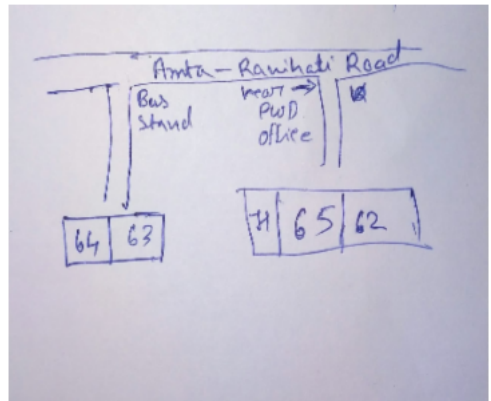

নির্বাচক নিবন্ধন আধিকারিকের স্বাক্ষর

Nazri Naksha

Google Map View

Polling Station Building Front View

Polling Station Front View

Cad View

Key MAP View

1 নাম : পলাশ অধিকারী পিতার নাম: সত্যনারায়ন অধিকারী বাড়ির নং : n0001 বয়স : 44 লিঙ্গ : পুরুষ	GXJ2870616 ফটো উপলব্ধ	2 নাম : মৌনাক কুণ্ডু পিতার নাম: উৎপল কুণ্ডু বাড়ির নং : . বয়স : 25 লিঙ্গ : পুরুষ	TXV1714278 ফটো উপলব্ধ	3 নাম : উজ্জল কুন্ডু পিতার নাম: নিমল কুন্ডু বাড়ির নং : n0027 বয়স : 51 লিঙ্গ : পুরুষ	TXV1656909 ফটো উপলব্ধ
4 নাম : রুনা কুন্ডু স্বামীর নাম: সুবোধ কুন্ডু বাড়ির নং : n0027 বয়স : 35 লিঙ্গ : মহিলা	TXV1385095 ফটো উপলব্ধ	5 নাম : রিপন কুন্ডু পিতার নাম: পরিমল কুন্ডু বাড়ির নং : n0080 বয়স : 32 লিঙ্গ : পুরুষ	TXV1116763 ফটো উপলব্ধ	6 নাম : প্রনতী কুন্ডু স্বামীর নাম: পরিমল কুন্ডু বাড়ির নং : n0080 বয়স : 66 লিঙ্গ : মহিলা	WB/25/175/384357 ফটো উপলব্ধ
7 নাম : পম্পা কুণ্ডু স্বামীর নাম: উজ্জল কুণ্ডু বাড়ির নং : n0027 বয়স : 44 লিঙ্গ : মহিলা	GXJ2870657 ফটো উপলব্ধ	8 নাম : সৌমেন কুন্ডু পিতার নাম: রবীন কুন্ডু বাড়ির নং : n0027 বয়স : 37 লিঙ্গ : পুরুষ	GXJ3295888 ফটো উপলব্ধ	9 নাম : সুপর্ণা কুন্ডু স্বামীর নাম: রবীন কুন্ডু বাড়ির নং : n0027 বয়স : 59 লিঙ্গ : মহিলা	GXJ3224128 ফটো উপলব্ধ
10 নাম : সুবোধ কুন্ডু পিতার নাম: নিমল কুন্ডু বাড়ির নং : n0027 বয়স : 49 লিঙ্গ : পুরুষ	WB/25/175/384321 ফটো উপলব্ধ	11 নাম : পিঙ্কি কুন্ডু স্বামীর নাম: উৎপল কুন্ডু বাড়ির নং : n0027 বয়স : 46 লিঙ্গ : মহিলা	GXJ2870632 ফটো উপলব্ধ	12 নাম : উৎপল কুন্ডু পিতার নাম: নিমল কুন্ডু বাড়ির নং : n0027 বয়স : 53 লিঙ্গ : পুরুষ	WB/25/175/384315 ফটো উপলব্ধ
13 নাম : পরিমল কুন্ডু পিতার নাম: দেবেন্দ্রনাথ কুন্ডু বাড়ির নং : n0080 বয়স : 76 লিঙ্গ : পুরুষ	WB/25/175/384359 ফটো উপলব্ধ	14 নাম : সহিতা কুন্ডু পিতার নাম: সুবীর কুন্ডু বাড়ির নং : n0232 বয়স : 35 লিঙ্গ : মহিলা	TBI0646927 ফটো উপলব্ধ	15 নাম : অহনা কুন্ডু পিতার নাম: উজ্জল কুন্ডু বাড়ির নং : এন0027 বয়স : 22 লিঙ্গ : মহিলা	TXV1957380 ফটো উপলব্ধ
16 নাম : বর্নালী কর্মকার স্বামীর নাম: রাজনারায়ন কর্মকার বাড়ির নং : n0126 বয়স : 42 লিঙ্গ : মহিলা	MXF2671360 ফটো উপলব্ধ	17 নাম : রাজনারায়ন কর্মকার পিতার নাম: গোপালচন্দ্র কর্মকার বাড়ির নং : n0006 বয়স : 52 লিঙ্গ : পুরুষ	WB/25/175/384006 ফটো উপলব্ধ	18 নাম : তুহিনা ভূইয়া স্বামীর নাম: রনি ভূইয়া বাড়ির নং : . বয়স : 26 লিঙ্গ : মহিলা	XHS1753854 ফটো উপলব্ধ
19 নাম : রুপা কোলে পিতার নাম: সমীর কোলে বাড়ির নং : n0002 বয়স : 35 লিঙ্গ : মহিলা	TXV0934695 ফটো উপলব্ধ	20 নাম : বাসন্তী কোলে স্বামীর নাম: সমীর কোলে বাড়ির নং : n0002 বয়স : 63 লিঙ্গ : মহিলা	WB/25/175/384185 ফটো উপলব্ধ	21 নাম : সুপর্ণা খাঁড়া স্বামীর নাম: বিকাশ খাঁড়া বাড়ির নং : n0003 বয়স : 50 লিঙ্গ : মহিলা	TXV1663368 ফটো উপলব্ধ
22 নাম : বিকাশ খাঁড়া পিতার নাম: পরীক্ষিত খাঁড়া বাড়ির নং : n0003 বয়স : 52 লিঙ্গ : পুরুষ	TXV1997600 ফটো উপলব্ধ	23 নাম : সনৎ কুমার গুছাইত পিতার নাম: বলরাম গুছাইত বাড়ির নং : n0095 বয়স : 75 লিঙ্গ : পুরুষ	WB/25/175/384397 ফটো উপলব্ধ	24 নাম : শুভঙ্কর গুছাইত পিতার নাম: সনৎ কুমার গুছাইত বাড়ির নং : n0095 বয়স : 45 লিঙ্গ : পুরুষ	GXJ2870715 ফটো উপলব্ধ
25 নাম : অরুন্ধতী পাল গুছাইত স্বামীর নাম: শুভঙ্কর গুছাইত বাড়ির নং : n0095 বয়স : 42 লিঙ্গ : মহিলা	TXV1034024 ফটো উপলব্ধ	26 নাম : কুমকুম গায়েন স্বামীর নাম: বাবলু গায়েন বাড়ির নং : n0041 বয়স : 54 লিঙ্গ : মহিলা	GXJ3224136 ফটো উপলব্ধ	27 নাম : সুচিত্রা গায়েন স্বামীর নাম: শৈলেন গায়েন বাড়ির নং : n0041 বয়স : 43 লিঙ্গ : মহিলা	GXJ3224144 ফটো উপলব্ধ
28 নাম : উৎপল গায়েন পিতার নাম: কেশুপদ গায়েন বাড়ির নং : n0041 বয়স : 51 লিঙ্গ : পুরুষ	WB/25/175/384587 ফটো উপলব্ধ	29 নাম : চম্পা গায়েন স্বামীর নাম: উৎপল গায়েন বাড়ির নং : n0041 বয়স : 38 লিঙ্গ : মহিলা	TXV0224261 ফটো উপলব্ধ	30 নাম : সুভাশীষ গায়েন পিতার নাম: শৈলেন গায়েন বাড়ির নং : এন0041 বয়স : 22 লিঙ্গ : পুরুষ	TXV1957232 ফটো উপলব্ধ