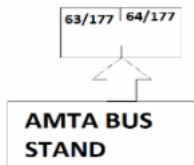

নির্বাচক নিবন্ধন আধিকারিকের স্বাক্ষর

Nazri Naksha

Google Map View

Polling Station Building Front View

Polling Station Front View

Cad View

Key MAP View

1 নাম : পলাশ অধিকারী পিতার নাম: সত্যনারায়ন অধিকারী বাড়ির নং : n0001 বয়স : 44 লিঙ্গ : পুরুষ	GXJ2870616 ফটো উপলব্ধ	2 নাম : মৌনাক কুণ্ডু পিতার নাম: উৎপল কুণ্ডু বাড়ির নং : . বয়স : 25 লিঙ্গ : পুরুষ	TXV1714278 ফটো উপলব্ধ	3 নাম : উজ্জল কুন্ডু পিতার নাম: নিমল কুন্ডু বাড়ির নং : n0027 বয়স : 51 লিঙ্গ : পুরুষ	TXV1656909 ফটো উপলব্ধ
4 নাম : রুনা কুন্ডু স্বামীর নাম: সুবোধ কুন্ডু বাড়ির নং : n0027 বয়স : 35 লিঙ্গ : মহিলা	TXV1385095 ফটো উপলব্ধ	5 নাম : রিপন কুন্ডু পিতার নাম: পরিমল কুন্ডু বাড়ির নং : n0080 বয়স : 32 লিঙ্গ : পুরুষ	TXV1116763 ফটো উপলব্ধ	6 নাম : প্রনতী কুন্ডু স্বামীর নাম: পরিমল কুন্ডু বাড়ির নং : n0080 বয়স : 66 লিঙ্গ : মহিলা	WB/25/175/384357 ফটো উপলব্ধ
7 নাম : পম্পা কুণ্ডু স্বামীর নাম: উজ্জল কুণ্ডু বাড়ির নং : n0027 বয়স : 44 লিঙ্গ : মহিলা	GXJ2870657 ফটো উপলব্ধ	8 নাম : সৌমেন কুন্ডু পিতার নাম: রবীন কুন্ডু বাড়ির নং : n0027 বয়স : 37 লিঙ্গ : পুরুষ	GXJ3295888 ফটো উপলব্ধ	9 নাম : সুপর্ণা কুন্ডু স্বামীর নাম: রবীন কুন্ডু বাড়ির নং : n0027 বয়স : 59 লিঙ্গ : মহিলা	GXJ3224128 ফটো উপলব্ধ
10 নাম : সুবোধ কুন্ডু পিতার নাম: নিমল কুন্ডু বাড়ির নং : n0027 বয়স : 49 লিঙ্গ : পুরুষ	WB/25/175/384321 ফটো উপলব্ধ	11 নাম : পিঙ্কি কুন্ডু স্বামীর নাম: উৎপল কুন্ডু বাড়ির নং : n0027 বয়স : 46 লিঙ্গ : মহিলা	GXJ2870632 ফটো উপলব্ধ	12 নাম : উৎপল কুন্ডু পিতার নাম: নিমল কুন্ডু বাড়ির নং : n0027 বয়স : 53 লিঙ্গ : পুরুষ	WB/25/175/384315 ফটো উপলব্ধ
13 নাম : পরিমল কুন্ডু পিতার নাম: দেবেন্দ্রনাথ কুন্ডু বাড়ির নং : n0080 বয়স : 76 লিঙ্গ : পুরুষ	WB/25/175/384359 ফটো উপলব্ধ	14 নাম : সহিতা কুন্ডু পিতার নাম: সুবীর কুন্ডু বাড়ির নং : n0232 বয়স : 35 লিঙ্গ : মহিলা	TBI0646927 ফটো উপলব্ধ	15 নাম : অহনা কুন্ডু পিতার নাম: উজ্জল কুন্ডু বাড়ির নং : এন0027 বয়স : 22 লিঙ্গ : মহিলা	TXV1957380 ফটো উপলব্ধ
16 নাম : বর্নালী কর্মকার স্বামীর নাম: রাজনারায়ন কর্মকার বাড়ির নং : n0126 বয়স : 42 লিঙ্গ : মহিলা	MXF2671360 ফটো উপলব্ধ	17 নাম : রাজনারায়ন কর্মকার পিতার নাম: গোপালচন্দ্র কর্মকার বাড়ির নং : n0006 বয়স : 52 লিঙ্গ : পুরুষ	WB/25/175/384006 ফটো উপলব্ধ	18 নাম : তুহিনা ভূইয়া স্বামীর নাম: রনি ভূইয়া বাড়ির নং : . বয়স : 26 লিঙ্গ : মহিলা	XHS1753854 ফটো উপলব্ধ
19 নাম : রুপা কোলে পিতার নাম: সমীর কোলে বাড়ির নং : n0002 বয়স : 35 লিঙ্গ : মহিলা	TXV0934695 ফটো উপলব্ধ	20 নাম : বাসন্তী কোলে স্বামীর নাম: সমীর কোলে বাড়ির নং : n0002 বয়স : 63 লিঙ্গ : মহিলা	WB/25/175/384185 ফটো উপলব্ধ	21 নাম : সুপর্ণা খাঁড়া স্বামীর নাম: বিকাশ খাঁড়া বাড়ির নং : n0003 বয়স : 50 লিঙ্গ : মহিলা	TXV1663368 ফটো উপলব্ধ
22 নাম : বিকাশ খাঁড়া পিতার নাম: পরীক্ষিত খাঁড়া বাড়ির নং : n0003 বয়স : 52 লিঙ্গ : পুরুষ	TXV1997600 ফটো উপলব্ধ	23 নাম : সনৎ কুমার গুছাইত পিতার নাম: বলরাম গুছাইত বাড়ির নং : n0095 বয়স : 75 লিঙ্গ : পুরুষ	WB/25/175/384397 ফটো উপলব্ধ	24 নাম : শুভঙ্কর গুছাইত পিতার নাম: সনৎ কুমার গুছাইত বাড়ির নং : n0095 বয়স : 45 লিঙ্গ : পুরুষ	GXJ2870715 ফটো উপলব্ধ
25 নাম : অরুন্ধতী পাল গুছাইত স্বামীর নাম: শুভঙ্কর গুছাইত বাড়ির নং : n0095 বয়স : 42 লিঙ্গ : মহিলা	TXV1034024 ফটো উপলব্ধ	26 নাম : কুমকুম গায়েন স্বামীর নাম: বাবলু গায়েন বাড়ির নং : n0041 বয়স : 54 লিঙ্গ : মহিলা	GXJ3224136 ফটো উপলব্ধ	27 নাম : সুচিত্রা গায়েন স্বামীর নাম: শৈলেন গায়েন বাড়ির নং : n0041 বয়স : 43 লিঙ্গ : মহিলা	GXJ3224144 ফটো উপলব্ধ
28 নাম : উৎপল গায়েন পিতার নাম: কেশুপদ গায়েন বাড়ির নং : n0041 বয়স : 51 লিঙ্গ : পুরুষ	WB/25/175/384587 ফটো উপলব্ধ	29 নাম : চম্পা গায়েন স্বামীর নাম: উৎপল গায়েন বাড়ির নং : n0041 বয়স : 38 লিঙ্গ : মহিলা	TXV0224261 ফটো উপলব্ধ	30 নাম : সুভাশীষ গায়েন পিতার নাম: শৈলেন গায়েন বাড়ির নং : এন0041 বয়স : 22 লিঙ্গ : পুরুষ	TXV1957232 ফটো উপলব্ধ