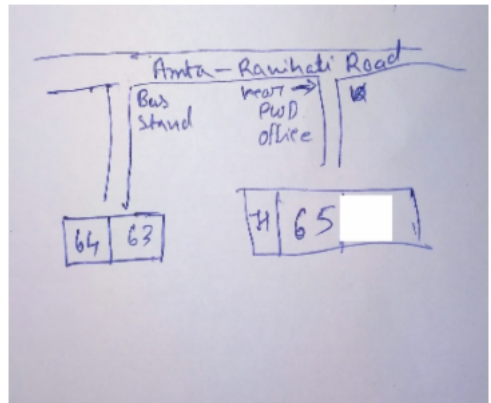

Key MAP View