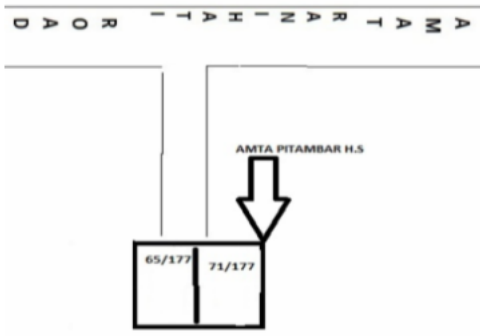

Nazri Naksha