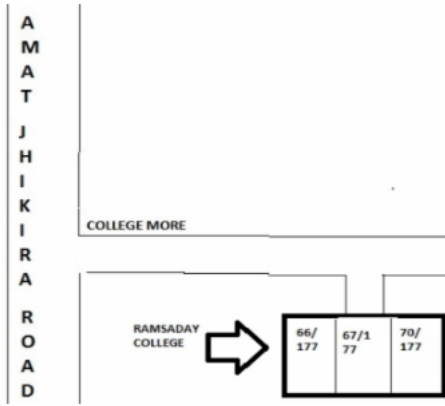

Nazri Naksha