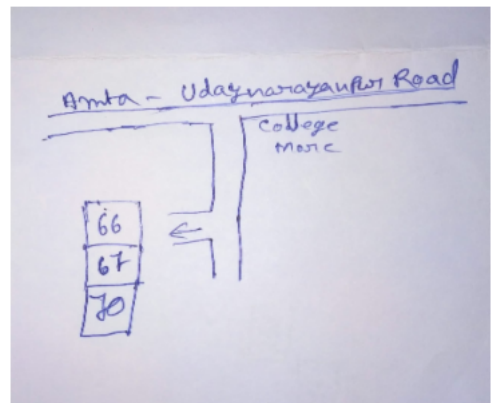

Key MAP View