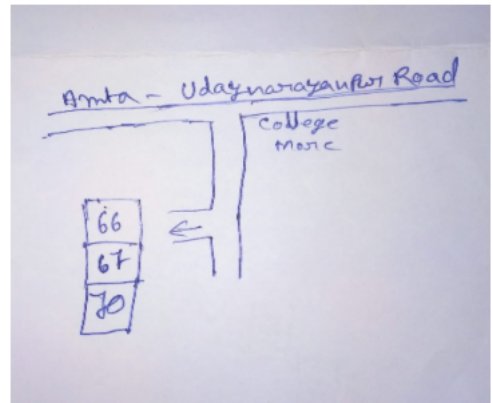

Key MAP View