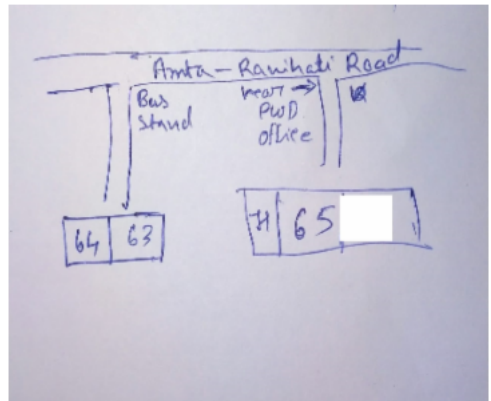

Key MAP View