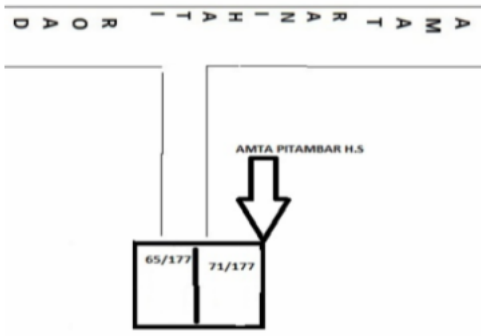

Nazri Naksha