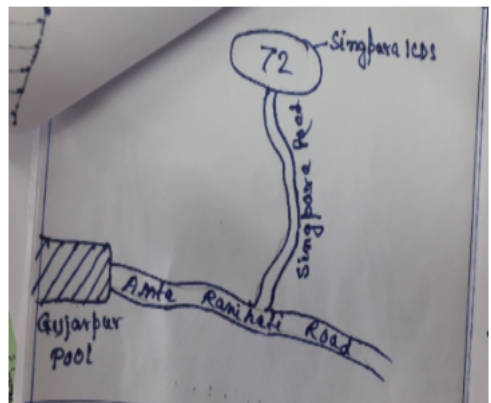

নির্বাচক নিবন্ধন আধিকারিকের স্বাক্ষর

Nazri Naksha

Google Map View

Polling Station Building Front View

Polling Station Front View

Cad View

Key MAP View

1 নাম : বিজয় দলুই পিতার নাম: অশোক দলুই বাড়ির নং : 088 বয়স : 29 লিঙ্গ : পুরুষ	TXV1590736 ফটো উপলব্ধ	2 নাম : নিতাই দাস পিতার নাম: জিতেন দাস বাড়ির নং : 022 বয়স : 26 লিঙ্গ : পুরুষ	TXV1590710 ফটো উপলব্ধ	3 নাম : কৌশিক হাজরা পিতার নাম: গণেশ চন্দ্র হাজরা বাড়ির নং : 48 বয়স : 25 লিঙ্গ : পুরুষ	TXV1590652 ফটো উপলব্ধ
4 নাম : সন্দীপ বাকুলী পিতার নাম: তাপস বাকুলী বাড়ির নং : 004 বয়স : 25 লিঙ্গ : পুরুষ	TXV1590678 ফটো উপলব্ধ	5 নাম : অমর ঘাটা পিতার নাম: গুরুপদ ঘাটা বাড়ির নং : 150 বয়স : 27 লিঙ্গ : পুরুষ	TXV1590611 ফটো উপলব্ধ	6 নাম : সায়ন বাকুলী পিতার নাম: মৃত্যুঞ্জয় বাকুলী বাড়ির নং : 033 বয়স : 25 লিঙ্গ : পুরুষ	TXV1590694 ফটো উপলব্ধ
7 নাম : কমলেশ আড়ং পিতার নাম: শংকর আড়ং বাড়ির নং : n0135 বয়স : 34 লিঙ্গ : পুরুষ	TXV1222058 ফটো উপলব্ধ	8 নাম : শংকর আড়ং পিতার নাম: গৌরচন্দ্র আড়ং বাড়ির নং : n0137 বয়স : 67 লিঙ্গ : পুরুষ	TXV1222157 ফটো উপলব্ধ	9 নাম : কল্যাণী আড়ং স্বামীর নাম: শঙ্কর আড়ং বাড়ির নং : n0136 বয়স : 59 লিঙ্গ : মহিলা	TXV1222140 ফটো উপলব্ধ
10 নাম : অরিত্র আশ পিতার নাম: মানবেন্দ্রনাথ আশ বাড়ির নং : n0108 বয়স : 39 লিঙ্গ : পুরুষ	GXJ3373008 ফটো উপলব্ধ	11 নাম : সুপ্রীতি আশ স্বামীর নাম: মানবেন্দ্র আশ বাড়ির নং : n0108 বয়স : 65 লিঙ্গ : মহিলা	GXJ2490563 ফটো উপলব্ধ	12 নাম : আনন্দময় কাঁড়ার পিতার নাম: ঘণ্টেশ্বর কাঁড়ার বাড়ির নং : n0189 বয়স : 48 লিঙ্গ : পুরুষ	WB/25/176/339052 ফটো উপলব্ধ
13 নাম : শেফালী কাঁড়ার স্বামীর নাম: ঘণ্টেশ্বর কাঁড়ার বাড়ির নং : n0188 বয়স : 76 লিঙ্গ : মহিলা	WB/25/176/339467 ফটো উপলব্ধ	14 নাম : মৌসুমী কাঁড়ার(চক্রবর্তী) স্বামীর নাম: আনন্দ কাঁড়ার বাড়ির নং : n0190 বয়স : 43 লিঙ্গ : মহিলা	XHS0844647 ফটো উপলব্ধ	15 নাম : কাজল খাঁ স্বামীর নাম: শঙ্কর খাঁ বাড়ির নং : n0119 বয়স : 69 লিঙ্গ : মহিলা	WB/25/175/429331 ফটো উপলব্ধ
16 নাম : কৃষ্ণা হাজরা স্বামীর নাম: সুভাষ হাজরা বাড়ির নং : বয়স : 26 লিঙ্গ : মহিলা	TXV1561075 ফটো উপলব্ধ	17 নাম : রাকেশ খাঁ পিতার নাম: শঙ্কর খাঁ বাড়ির নং : n0121 বয়স : 37 লিঙ্গ : পুরুষ	TXV0757930 ফটো উপলব্ধ	18 নাম : কাজল ঘাণ্টা পিতার নাম: বাংশি ঘাণ্টা বাড়ির নং : এন0147 বয়স : 22 লিঙ্গ : মহিলা	TXV1931088 ফটো উপলব্ধ
19 নাম : কার্তিক ঘাটা পিতার নাম: কানাইলাল ঘাটা বাড়ির নং : n0106 বয়স : 71 লিঙ্গ : পুরুষ	TXV1996255 ফটো উপলব্ধ	20 নাম : সমীর ঘাটা পিতার নাম: গুরুপদ ঘাটা বাড়ির নং : n0123 বয়স : 34 লিঙ্গ : পুরুষ	TXV1036524 ফটো উপলব্ধ	21 নাম : সুব্রত ঘাটা পিতার নাম: গুরুপদ ঘাটা বাড়ির নং : n0124 বয়স : 36 লিঙ্গ : পুরুষ	TXV1036532 ফটো উপলব্ধ
22 নাম : রত্না ঘাটা স্বামীর নাম: বলাই ঘাটা বাড়ির নং : n0127 বয়স : 70 লিঙ্গ : মহিলা	GXJ2897718 ফটো উপলব্ধ	23 নাম : অশোক ঘাটা পিতার নাম: বলাই ঘাটা বাড়ির নং : n0130 বয়স : 50 লিঙ্গ : পুরুষ	GXJ3047347 ফটো উপলব্ধ	24 নাম : সমর ঘাটা পিতার নাম: গুরুপদ ঘাটা বাড়ির নং : n0133 বয়স : 30 লিঙ্গ : পুরুষ	TXV1221894 ফটো উপলব্ধ
25 নাম : বাঁশীনাথ ঘাটা পিতার নাম: বলাই ঘাটা বাড়ির নং : n0147 বয়স : 54 লিঙ্গ : পুরুষ	GXJ3047339 ফটো উপলব্ধ	26 নাম : গুরুপদ ঘাটা পিতার নাম: সন্ন্যাসী ঘাটা বাড়ির নং : n0150 বয়স : 53 লিঙ্গ : পুরুষ	GXJ2895845 ফটো উপলব্ধ	27 নাম : শোভা ঘাটা স্বামীর নাম: গুরুপদ ঘাটা বাড়ির নং : n0149 বয়স : 50 লিঙ্গ : মহিলা	GXJ2895852 ফটো উপলব্ধ
28 নাম : বিভা ঘাটা স্বামীর নাম: বাঁশী নাথ ঘাটা বাড়ির নং : n0148 বয়স : 51 লিঙ্গ : মহিলা	GXJ2897734 ফটো উপলব্ধ	29 নাম : শেফালী ঘাটা স্বামীর নাম: অশোক ঘাটা বাড়ির নং : n0129 বয়স : 43 লিঙ্গ : মহিলা	GXJ3047529 ফটো উপলব্ধ	30 নাম : বাবলু ঘাটা পিতার নাম: বলাই ঘাটা বাড়ির নং : n0128 বয়স : 46 লিঙ্গ : পুরুষ	GXJ2897726 ফটো উপলব্ধ