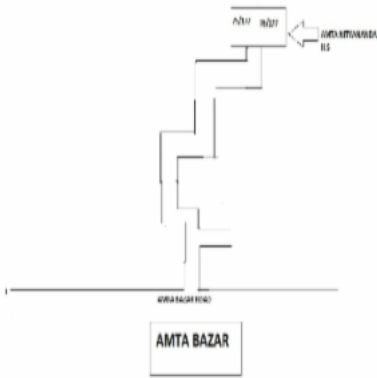

নির্বাচক নিবন্ধন আধিকারিকের স্বাক্ষর

Nazri Naksha

Google Map View

Polling Station Building Front View

Polling Station Front View

Cad View

Key MAP View

1 নাম : বেলা মালিক(ধাড়া) স্বামীর নাম: গৌতম ধাড়া বাড়ির নং : n0225 বয়স : 39 লিঙ্গ : মহিলা	MXF3204070 ফটো উপলব্ধ	2 নাম : পম্পা বাগ(মালিক) স্বামীর নাম: বিশুজিৎ বাগ বাড়ির নং : n0228 বয়স : 41 লিঙ্গ : মহিলা	GXJ2855930 ফটো উপলব্ধ	3 নাম : রনি ধাড়া পিতার নাম: অনুপ ধাড়া বাড়ির নং : n0238 বয়স : 27 লিঙ্গ : পুরুষ	TXV1464189 ফটো উপলব্ধ
4 নাম : মানস অধিকারী পিতার নাম: মাধব অধিকারী বাড়ির নং : বয়স : 25 লিঙ্গ : পুরুষ	TXV1732536 ফটো উপলব্ধ	5 নাম : মাধব অধিকারী পিতার নাম: পরেশ অধিকারী বাড়ির নং : n0112 বয়স : 58 লিঙ্গ : পুরুষ	TXV1036938 ফটো উপলব্ধ	6 নাম : তাপসী অধিকারী স্বামীর নাম: মাধব অধিকারী বাড়ির নং : n0111 বয়স : 49 লিঙ্গ : মহিলা	TXV1036920 ফটো উপলব্ধ
7 নাম : মানিক অধিকারী পিতার নাম: মাধব অধিকারী বাড়ির নং : n0112 বয়স : 30 লিঙ্গ : পুরুষ	TXV1223478 ফটো উপলব্ধ	8 নাম : রোহিত কোলে পিতার নাম: প্রবির কোলে বাড়ির নং : বয়স : 24 লিঙ্গ : পুরুষ	TXV1732221 ফটো উপলব্ধ	9 নাম : সুসমা খাটিক স্বামীর নাম: সঞ্জয় খাটিক বাড়ির নং : n0077 বয়স : 29 লিঙ্গ : মহিলা	ZPT1655117 ফটো উপলব্ধ
10 নাম : সোমনাথ খাটিক পিতার নাম: গোপাল খাটিক বাড়ির নং : n0077 বয়স : 32 লিঙ্গ : পুরুষ	TXV1387968 ফটো উপলব্ধ	11 নাম : সঞ্জীত খাটিক পিতার নাম: গোপাল খাটিকা বাড়ির নং : n0077 বয়স : 43 লিঙ্গ : পুরুষ	GXJ2499515 ফটো উপলব্ধ	12 নাম : সঞ্জয় খাটিক পিতার নাম: গোপাল খাটিক বাড়ির নং : n0077 বয়স : 50 লিঙ্গ : পুরুষ	WB/25/175/411748 ফটো উপলব্ধ
13 নাম : আন্তি খাটিক স্বামীর নাম: গোপাল খাটিক বাড়ির নং : n0077 বয়স : 71 লিঙ্গ : মহিলা	TXV0275859 ফটো উপলব্ধ	14 নাম : গোপাল খাটিক পিতার নাম: হাজারী খাটিক বাড়ির নং : n0077 বয়স : 81 লিঙ্গ : পুরুষ	WB/25/175/411517 ফটো উপলব্ধ	15 নাম : শম্ভুনাথ খাটিয়াল পিতার নাম: বেচুরাম খাটিয়াল বাড়ির নং : n0087 বয়স : 56 লিঙ্গ : পুরুষ	WB/25/175/411053 ফটো উপলব্ধ
16 নাম : উৎপল খাটিয়াল পিতার নাম: শিবানন্দ খাটিয়াল বাড়ির নং : n0087 বয়স : 35 লিঙ্গ : পুরুষ	TXV0803585 ফটো উপলব্ধ	17 নাম : মমতা খোটেল স্বামীর নাম: সনৎ খোটেল বাড়ির নং : n0056 বয়স : 46 লিঙ্গ : মহিলা	GXJ0701169 ফটো উপলব্ধ	18 নাম : দিপিকা খাটিয়াল পিতার নাম: শিব খাটিয়াল বাড়ির নং : n0087 বয়স : 33 লিঙ্গ : মহিলা	TXV1036821 ফটো উপলব্ধ
19 নাম : রনজিৎ খাটিয়াল পিতার নাম: শ্যামল খাটিয়াল বাড়ির নং : n0055 বয়স : 38 লিঙ্গ : পুরুষ	TXV0938514 ফটো উপলব্ধ	20 নাম : সঞ্জীত খোটেল পিতার নাম: শ্যামল খোটেল বাড়ির নং : এন0012 বয়স : 35 লিঙ্গ : পুরুষ	TXV0938506 ফটো উপলব্ধ	21 নাম : সমর খাটিয়াল পিতার নাম: শিব খাটিয়াল বাড়ির নং : n0056 বয়স : 45 লিঙ্গ : পুরুষ	GXJ3300076 ফটো উপলব্ধ
22 নাম : টগরী খোটেল স্বামীর নাম: সনৎ খোটেল বাড়ির নং : n0056 বয়স : 35 লিঙ্গ : মহিলা	TXV0845313 ফটো উপলব্ধ	23 নাম : পূজা খোটেল স্বামীর নাম: অমর খোটেল বাড়ির নং : n0056 বয়স : 31 লিঙ্গ : মহিলা	TXV1388057 ফটো উপলব্ধ	24 নাম : বিশুজিত খোটেল পিতার নাম: সনৎ খোটেল বাড়ির নং : n0056 বয়স : 27 লিঙ্গ : পুরুষ	TXV1561604 ফটো উপলব্ধ
25 নাম : পূজা খোটেল স্বামীর নাম: সুরোজিৎ খোটেল বাড়ির নং : এন0087 বয়স : 29 লিঙ্গ : মহিলা	TXV1301522 ফটো উপলব্ধ	26 নাম : সমীর খাটিয়াল মায়ের নাম: মায়ী খাটিয়াল বাড়ির নং : n0087 বয়স : 47 লিঙ্গ : পুরুষ	GXJ2625200 ফটো উপলব্ধ	27 নাম : বাসন্তী খাটিয়াল স্বামীর নাম: সমীর খাটিয়াল বাড়ির নং : n0087 বয়স : 38 লিঙ্গ : মহিলা	TXV1036888 ফটো উপলব্ধ
28 নাম : শম্পা খাটিয়াল স্বামীর নাম: সঞ্জিত খাটিয়াল বাড়ির নং : n0087 বয়স : 44 লিঙ্গ : মহিলা	GXJ3372075 ফটো উপলব্ধ	29 নাম : সঞ্জীত কাটিয়াল মায়ের নাম: মায়ী খাটিয়াল বাড়ির নং : n0087 বয়স : 48 লিঙ্গ : পুরুষ	GXJ3228731 ফটো উপলব্ধ	30 নাম : জবা খাটিয়াল স্বামীর নাম: শম্ভু খাটিয়াল বাড়ির নং : n0087 বয়স : 48 লিঙ্গ : মহিলা	GXJ2890051 ফটো উপলব্ধ