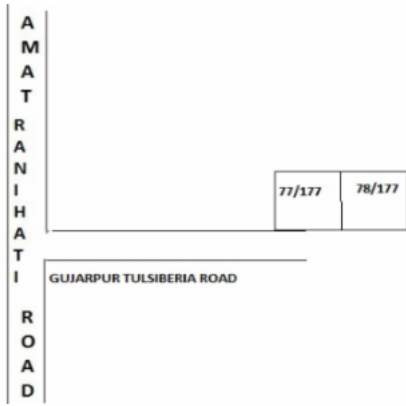

Nazri Naksha