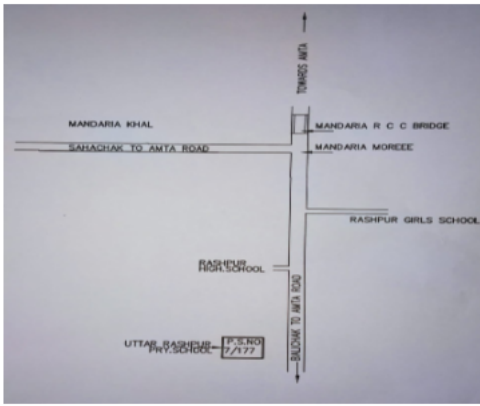

নির্বাচক নিবন্ধন আধিকারিকের স্বাক্ষর

Nazri Naksha

Google Map View

Polling Station Building Front View

Polling Station Front View

Cad View

Key MAP View

বিধানসভা নির্বাচনক্ষেত্রের নং, নাম : 177-উলুবাড়িয়া উত্তর
ভাগ নং, নাম : 1-তালসহরা (উত্তর রসপুর)