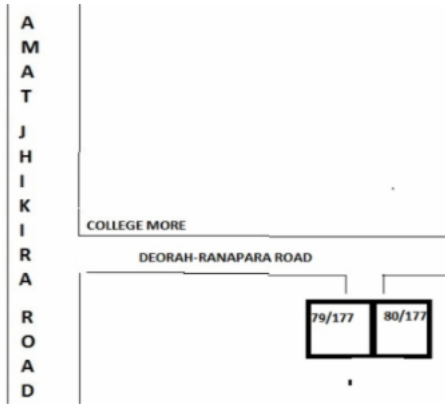

Nazri Naksha