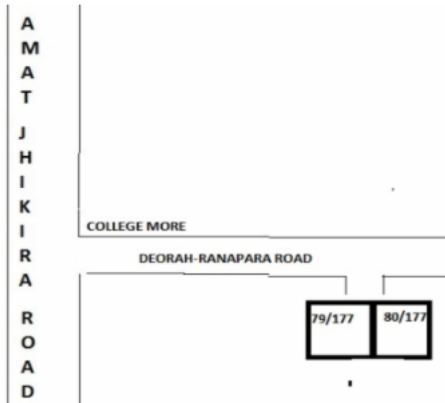

নির্বাচক নিবন্ধন আধিকারিকের স্বাক্ষর

Nazri Naksha

Google Map View

Polling Station Building Front View

Polling Station Front View

Cad View

Key MAP View

1 নাম : লালচাঁদ সেখ মায়ের নাম: রিজিয়া বেগম বাড়ির নং : n0007 বয়স : 36 লিঙ্গ : পুরুষ	TXV0847368 ফটো উপলব্ধ	2 নাম : সুফিয়া খাতুন মায়ের নাম: রিজিয়া বেগম বাড়ির নং : n0007 বয়স : 32 লিঙ্গ : মহিলা	TXV1224757 ফটো উপলব্ধ	3 নাম : রুপসোনা খাতুন মায়ের নাম: রিজিয়া বেগম বাড়ির নং : n0007 বয়স : 30 লিঙ্গ : মহিলা	TXV1224740 ফটো উপলব্ধ
4 নাম : আজমিরা বেগম স্বামীর নাম: আব্দুল রেজাউল বাড়ির নং : n0007 বয়স : 37 লিঙ্গ : মহিলা	TXV0289009 ফটো উপলব্ধ	5 নাম : সেখ অহেদুল শেখ পিতার নাম: সেখ আলি হোসেন শেখ বাড়ির নং : n0008 বয়স : 54 লিঙ্গ : পুরুষ	TXV1656552 ফটো উপলব্ধ	6 নাম : সাইদুল শেখ পিতার নাম: আলিহোসেন শেখ বাড়ির নং : n0008 বয়স : 53 লিঙ্গ : পুরুষ	WB/25/175/426117 ফটো উপলব্ধ
7 নাম : নুরনেহার বেগম স্বামীর নাম: সেখ আজিজুল রহমান বাড়ির নং : n0008 বয়স : 39 লিঙ্গ : মহিলা	TXV0288894 ফটো উপলব্ধ	8 নাম : সেখ মইদুল ইসলাম পিতার নাম: সেখ আলি হোসেন বাড়ির নং : n0008 বয়স : 38 লিঙ্গ : পুরুষ	GXJ3375482 ফটো উপলব্ধ	9 নাম : সেখ হাফিজুল পিতার নাম: সেখ আলি হোসেন বাড়ির নং : n0008 বয়স : 38 লিঙ্গ : পুরুষ	GXJ3375490 ফটো উপলব্ধ
10 নাম : সেখ সহিদুল্লা পিতার নাম: আনসার আলি বাড়ির নং : n0008 বয়স : 47 লিঙ্গ : পুরুষ	GXJ2908028 ফটো উপলব্ধ	11 নাম : সাইমা (খাতুন)বেগম স্বামীর নাম: সেখ সহিদুল্লা বাড়ির নং : n0008 বয়স : 34 লিঙ্গ : মহিলা	TXV1123546 ফটো উপলব্ধ	12 নাম : আমেনা বেগম পিতার নাম: সেখ আলি হোসেন বাড়ির নং : n0008 বয়স : 40 লিঙ্গ : মহিলা	TXV1123413 ফটো উপলব্ধ
13 নাম : চাঁদমনি খাতুন পিতার নাম: সেখ আলি হোসেন বাড়ির নং : n0008 বয়স : 31 লিঙ্গ : মহিলা	TXV1123421 ফটো উপলব্ধ	14 নাম : কোহিনুর(খাতুন)বেগম স্বামীর নাম: সেখ সাবির বাড়ির নং : n0008 বয়স : 42 লিঙ্গ : মহিলা	TXV1224666 ফটো উপলব্ধ	15 নাম : রিজিয়া বেগম স্বামীর নাম: আব্দুল রাসিদ সেখ বাড়ির নং : n0007 বয়স : 66 লিঙ্গ : মহিলা	WB/25/175/426502 ফটো উপলব্ধ
16 নাম : সাহানুর বেগম স্বামীর নাম: আব্দুল আলি সেখ বাড়ির নং : n0006 বয়স : 38 লিঙ্গ : মহিলা	TXV0939355 ফটো উপলব্ধ	17 নাম : জ্যোৎস্না (খাতুন)বেগম স্বামীর নাম: সেখ সাবির বাড়ির নং : n0006 বয়স : 32 লিঙ্গ : মহিলা	TXV1123553 ফটো উপলব্ধ	18 নাম : সেখ সাবির পিতার নাম: সেখ গোলাম আলি বাড়ির নং : n0006 বয়স : 39 লিঙ্গ : পুরুষ	GXJ3375466 ফটো উপলব্ধ
19 নাম : জাহানারা বেগম স্বামীর নাম: সেলিম বাড়ির নং : n0006 বয়স : 48 লিঙ্গ : মহিলা	GXJ2907905 ফটো উপলব্ধ	20 নাম : নুরজাহান বেগম স্বামীর নাম: সেখ সহিদ বাড়ির নং : n0021 বয়স : 43 লিঙ্গ : মহিলা	TXV0289553 ফটো উপলব্ধ	21 নাম : সেখ রিয়াজুল পিতার নাম: সেখ কাজেম আলি বাড়ির নং : n0021 বয়স : 36 লিঙ্গ : পুরুষ	TXV0761155 ফটো উপলব্ধ
22 নাম : আফুয়ারা (খাতুন) বেগম স্বামীর নাম: সেখ বাপি রহমান বাড়ির নং : n0021 বয়স : 34 লিঙ্গ : মহিলা	TXV1353853 ফটো উপলব্ধ	23 নাম : টুকটুকি বেগম স্বামীর নাম: নজরুল ইসলাম বাড়ির নং : n0021 বয়স : 34 লিঙ্গ : মহিলা	TXV1123363 ফটো উপলব্ধ	24 নাম : ফতেমা বেগম স্বামীর নাম: নভুসের সেখ বাড়ির নং : n0018 বয়স : 40 লিঙ্গ : মহিলা	TXV0847426 ফটো উপলব্ধ
25 নাম : নজরুল ইসলাম সেখ পিতার নাম: সেখ কাজেম আলি সেখ বাড়ির নং : n0021 বয়স : 40 লিঙ্গ : পুরুষ	TXV0847442 ফটো উপলব্ধ	26 নাম : আজমিরা বেগম স্বামীর নাম: সেখ জাহির বাড়ির নং : n0021 বয়স : 56 লিঙ্গ : মহিলা	TXV1314145 ফটো উপলব্ধ	27 নাম : সেখ গোরাই মায়ের নাম: সেখ রউপান বেগম বাড়ির নং : n0028 বয়স : 43 লিঙ্গ : পুরুষ	GXJ3375581 ফটো উপলব্ধ
28 নাম : সেখ সিরাজুল ইসলাম পিতার নাম: সেখ আবিব হোসেন বাড়ির নং : n0029 বয়স : 37 লিঙ্গ : পুরুষ	TXV0847491 ফটো উপলব্ধ	29 নাম : রহিমা বেগম স্বামীর নাম: কাদের সেখ বাড়ির নং : n0037 বয়স : 68 লিঙ্গ : মহিলা	TXV1650787 ফটো উপলব্ধ	30 নাম : আজিজুল শেখ পিতার নাম: কাদের শেখ বাড়ির নং : n0037 বয়স : 49 লিঙ্গ : পুরুষ	GXJ2908051 ফটো উপলব্ধ